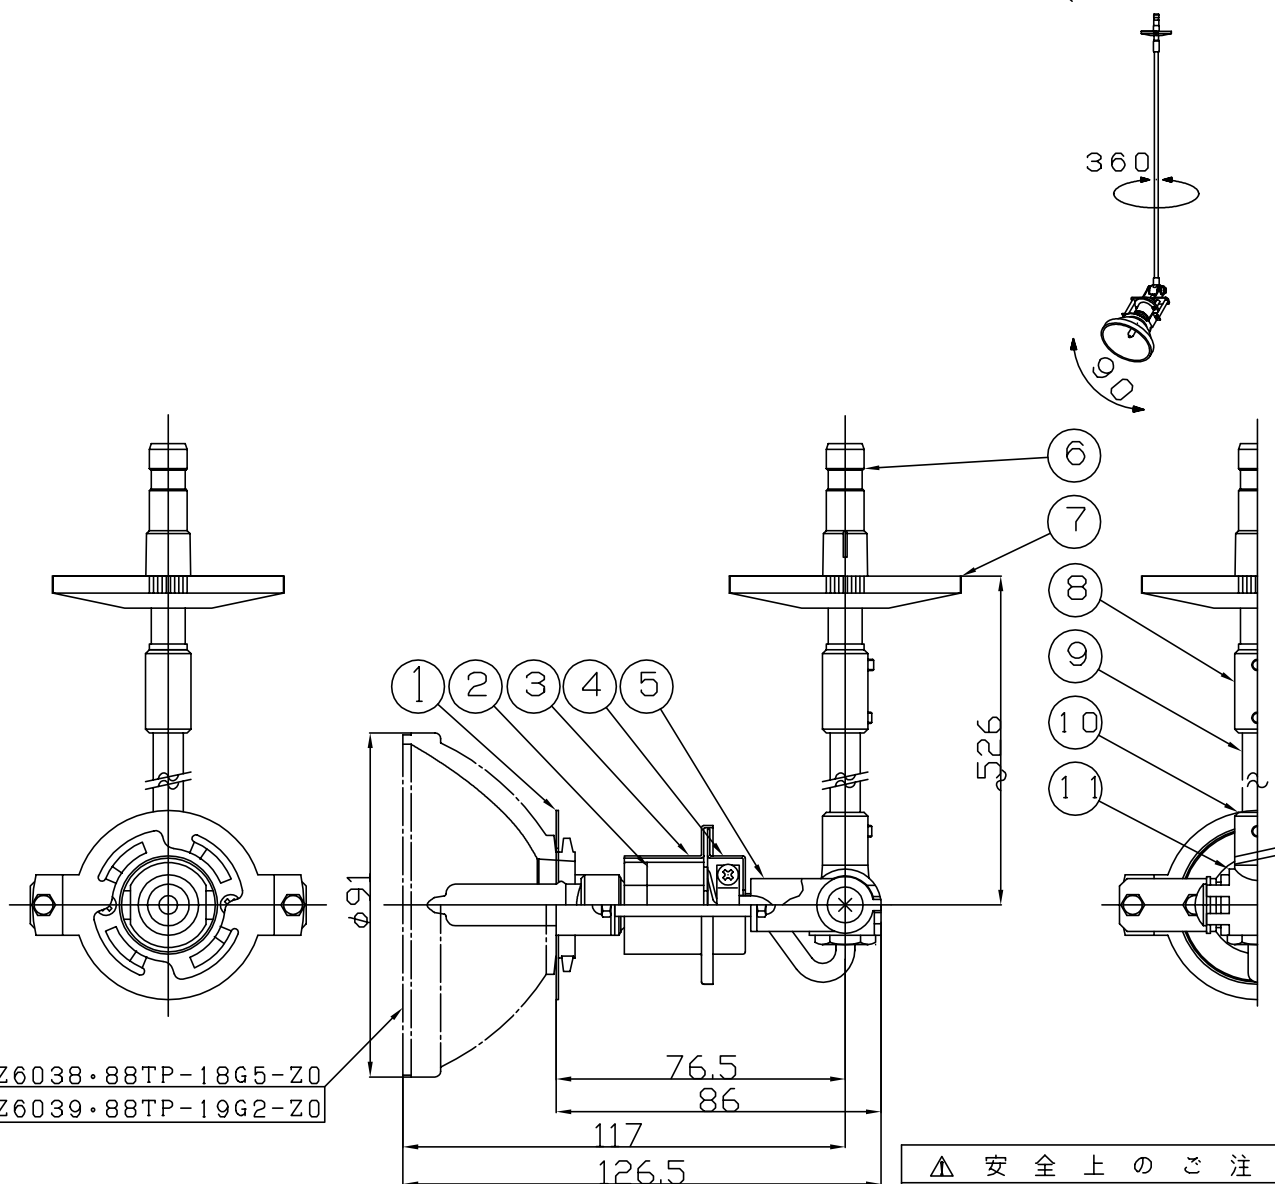

010421

Z6038・88TP-18G5-Z0
Z6039・88TP-19G2-Z0

△ 安全上のご注意

- 一般屋内用器具です。屋外や、水気、湿気のある所には取付け出来ません。絶縁不良による感電・火災の原因となることがあります。
- 天井面取付専用器具です。傾斜天井、壁面、床面には取付けないでください。指定外取付けは、火災・落下のおそれがあります。
- 被照射面とは1.0m以上離してください。過熱による火災のおそれがあります。
- 前面ガラスが高温になりますので、人が容易に触れるおそれのある所には取付けないでください。やけどのおそれがあります。

注記1) 近接照射限度 : 1.0m
[可燃物を1.0m未満で照射しないこと]

13				6	配線用プラグ	BsBM	1	ニッケルメッキ 6A125V	器具 タイプ	屋内専用			
12				5	取付金具	SPC	2	色種欄参照					
11	自在器	ZDC	1	色種欄参照	4	ソケット筒B	SPC	1	色種欄参照	適合 ランプ	E11 KTクリプトンランプ 110V90Wx1		
10	継パイプ	ZDC	1	色種欄参照	3	ソケット筒A	SPC	1	色種欄参照				
9	パイプ	ST	1	色種欄参照	2	ソケット	セラミック	1	E11 10A 250V	色種	S (銀)		
8	連結パイプ	BsBM	1	色種欄参照	1	ミラー固定台	SUS-CSP	1	色種欄参照				
7	セーフティカバー	PBT	1	色種欄参照	品番	品名	材質	数量	摘要	カタログ 番号	T5139S	型番	88TV-26K2-1S
第三角法		作図	glex	単位	M/M	尺度	—	質量	0.3 kg				