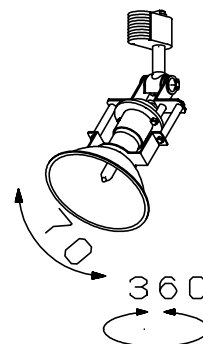

100331

010421

△ 安全上のご注意

- 一般屋内用器具です。屋外や、水気、湿気のある所には取付け出来ません。絶縁不良による感電・火災の原因となることがあります。
- 天井面取付専用器具です。傾斜天井、壁面、床面には取付けないでください。指定外取付けは、火災・落下のおそれがあります。
- 被照射面とは1.5m以上離してください。過熱による火災のおそれがあります。
- 前面ガラスが高温になりますので、人が容易に触れるおそれのある所には取付けないでください。やけどのおそれがあります。

注記1) 近接照射限度 : 1.5m
[可燃物を1.5m未満で照射しないこと]

13				6	ソケット筒B	SPC	1	色種欄参照	器具 タイプ	屋内専用		
12				5	ソケット筒A	SPC	1	色種欄参照				
11				4	ソケット	セラミック	1	E11 10A 250V				
10	パイプ	ZDC	1	色種欄参照	3	遮光パイプ	A6063	1	色種欄参照	適合 E 1 1		
9	自在器	ZDC	1	色種欄参照	2	反射固定台	SPG	1	色種欄参照	ランプ KTクリプトランプ 110V90Wx1		
8	取付金具	SPC	2	色種欄参照	1	反射鏡	AP	1	外面 色種欄参照 内面 スーパーブラック	色種 B (黒)		
7	配線用プラグ	刺さりネット	1	色種欄参照 6A250V	品番	品名	材質	数量	摘要	カタログ 番号		
第三角法		作図	glex	単位	M/M	尺度	—	質量	0.2 kg	T5122B	型番	88TJ-21K0-1B