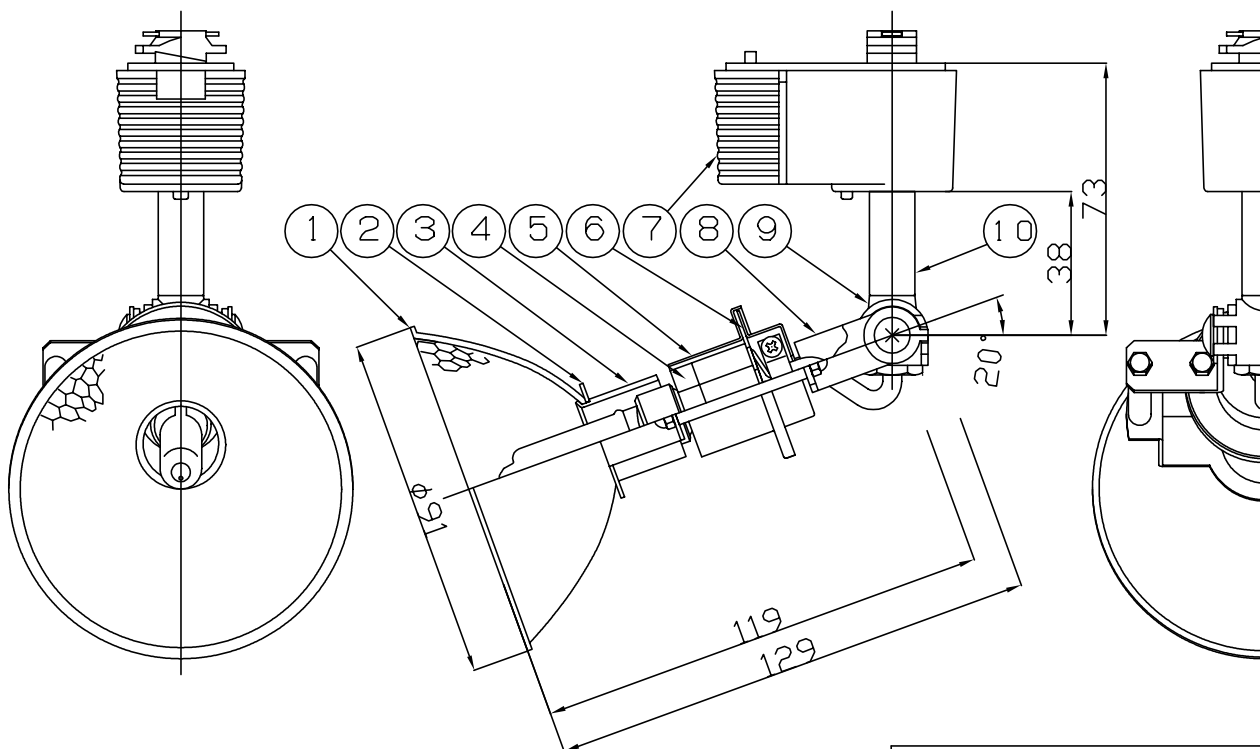

100331

010421

△ 安全上のご注意

- 一般屋内用器具です。屋外や、水気、湿気のある所には取付け出来ません。絶縁不良による感電・火災の原因となることがあります。
- 天井面取付専用器具です。傾斜天井、壁面、床面には取付けないでください。指定外取付けは、火災・落下のおそれがあります。
- 被照射面とは1.5m以上離してください。過熱による火災のおそれがあります。
- 前面ガラスが高温になりますので、人が容易に触れるおそれのある所には取付けないでください。やけどのおそれがあります。

注記1) 近接照射限度 : 1.5m
[可燃物を1.5m未満で照射しないこと]

13				6	ソケット筒B	SPC	1	色種欄参照	器具 タイプ	屋内専用		
12				5	ソケット筒A	SPC	1	色種欄参照				
11				4	ソケット	セラミック	1	E11 10A 250V				
10	パイプ	ZDC	1	色種欄参照	3	遮光パイプ	A6063	1	色種欄参照	適合 E 1 1		
9	自在器	ZDC	1	色種欄参照	2	反射固定台	SPG	1	色種欄参照	ランプ KTクリプトランプ 110V90Wx1		
8	取付金具	SPC	2	色種欄参照	1	反射鏡	AP	1	外面 色種欄参照 内面 スーパーブラック	色種 B (黒)		
7	配線用プラグ	刺さりネット	1	色種欄参照 6A250V	品番	品名	材質	数量	摘要	カタログ 番号		
第三角法		作図	glex	単位	M/M	尺度	—	質量	0.2 kg	T5122B	型番	88TJ-21K0-1B