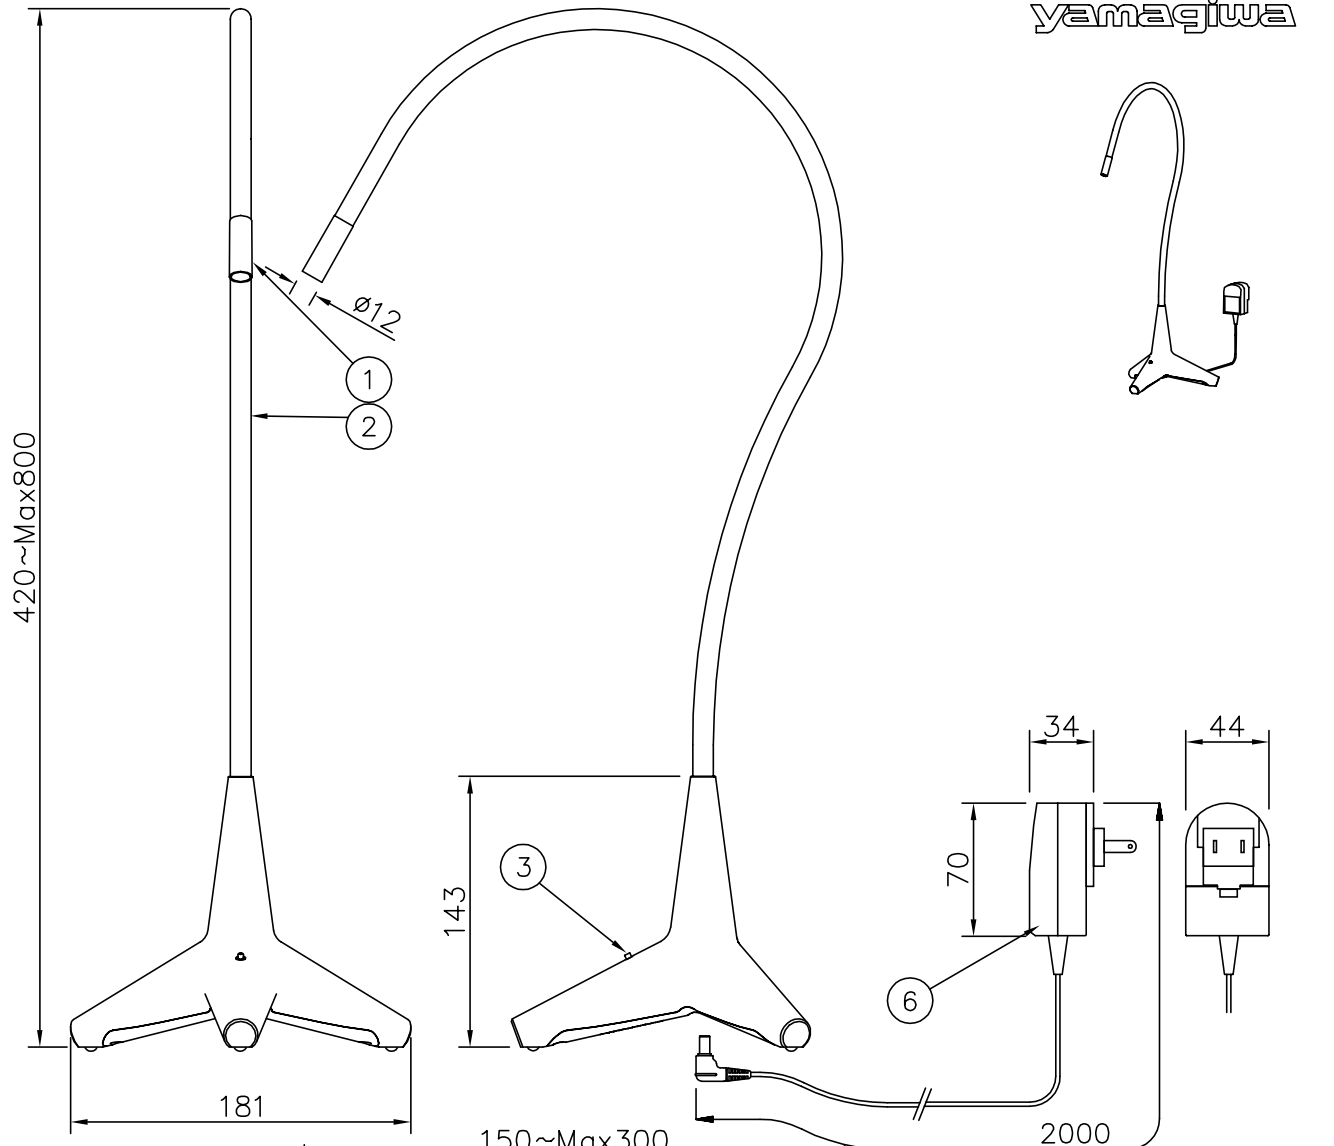

091008

注記(1)：充電中はスイッチが青色に光り、完了すると消灯します。  
 注記(2)：スイッチは専用電源をはずしている時はLEDの点灯・消灯にかかわらず消灯したままです。  
 注記(3)：LEDの光色・明るさには若干の個体差があります。  
 注記(4)：この器具は単3形eneloop電池（HR-3UTG・三洋電機製）専用です。必ず専用充電池をご使用ください。

△安全上のご注意  
 ○一般屋内用器具です。屋外や、水気、湿気のある所には取付け出来ません。絶縁不良による感電・火災の原因となることがあります。  
 ○必ず専用電源をご使用ください。指定以外のものを使用しますと器具の破損・火災の原因となることがあります。

7	専用充電池		2	単3形eneloop電池（HR-3UTG） 三洋電機製	器具 タイプ	LED色温度：2800K±300 充電タイプ
6	専用電源		1	INPUT: AC100-240V 50/60Hz 23VA OUTPUT: DC5V 2A		
5	電池ボックス	樹脂	2			
4	ベース	ZDC	1	クロームメッキ		
3	スイッチ	樹脂	1	照光式(青色) 30V 0.1A	適合 ランプ	LED1.5W(電球色タイプ) × 1
2	フレキシブルチューブ	SUS	1	黒色被覆チューブ付	色種	N(クローム)
1	ヘッドトップ	アルミ	1	クリアアルマイト仕上げ	カタログ 番号	SS392N 型番 80SM-04K2-AN
品番		品名	材質	数量	摘要	
第三角法	作図	単位	mm	尺度	質量	1.3 kg