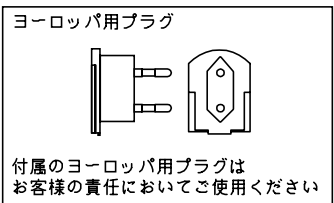

091008

注記(1)：充電中はスイッチが青色に光り、完了すると消灯します。  
 注記(2)：スイッチは専用電源をはずしている時はLEDの点灯・消灯にかかわらず消灯したままです。  
 注記(3)：LEDの光色・明るさには若干の個体差があります。  
 注記(4)：この器具は単3形eneloop電池（HR-3UTG・三洋電機製）専用です。必ず専用充電池をご使用ください。

△安全上のご注意  
 ○一般屋内用器具です。屋外や、水気、湿気のある所には取付け出来ません。絶縁不良による感電・火災の原因となることがあります。  
 ○必ず専用電源をご使用ください。指定以外のものを使用しますと器具の破損・火災の原因となることがあります。