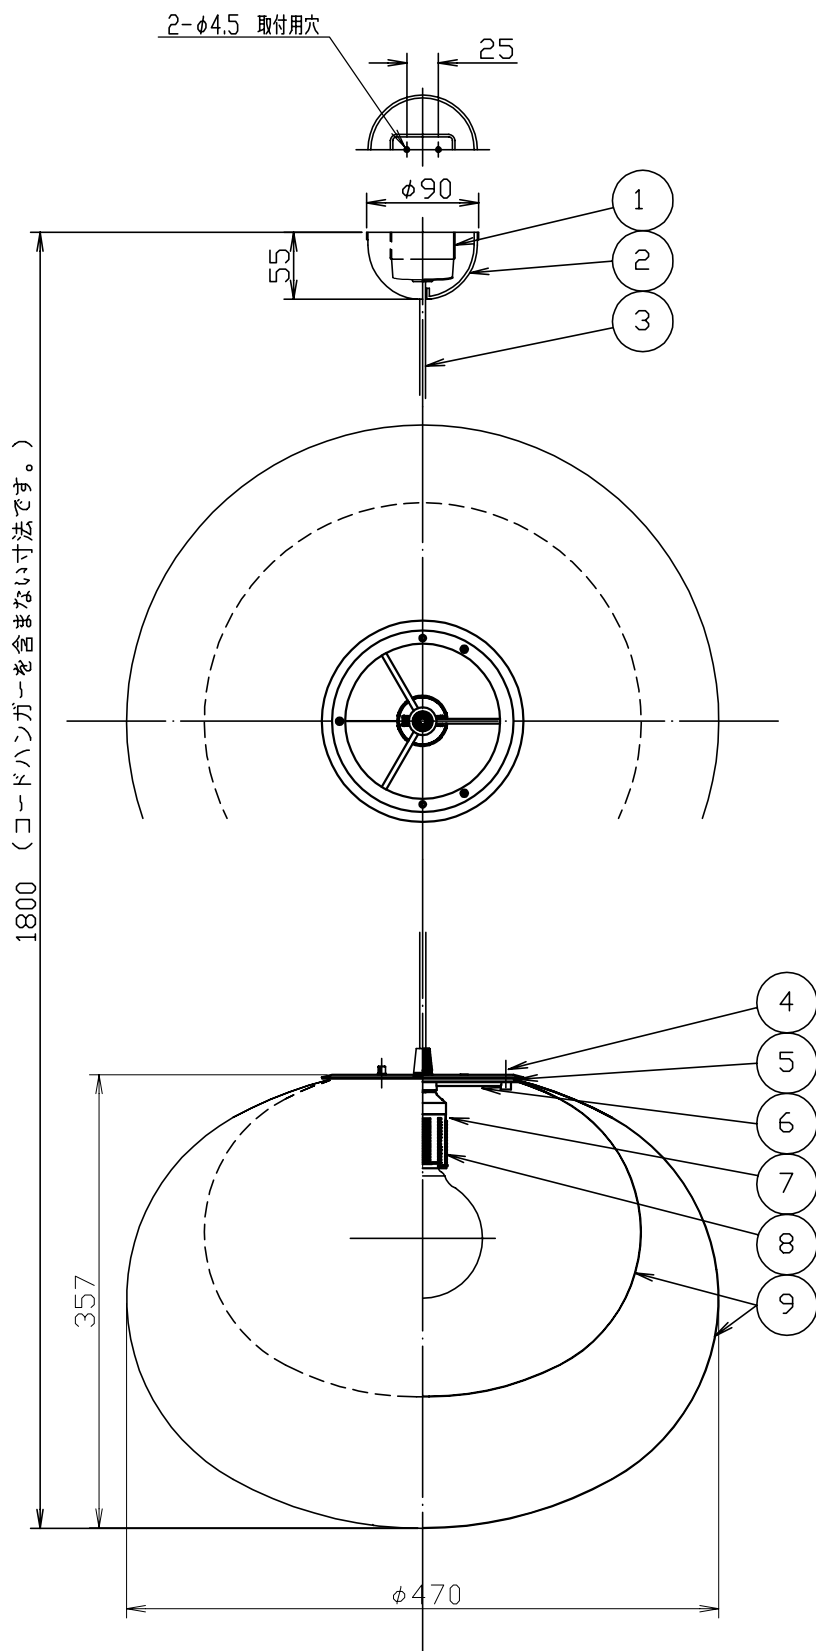

09.04.17

△ 安全上のご注意

- 一般屋内用器具です。屋外や、水気、湿気のある所には取付け出来ません。絶縁不良による感電・火災の原因となることがあります。
- 天井面取付専用器具です。コードハンガー使用時のみ、45度以下の傾斜天井に取付けが可能です。指定外取付けは落下のおそれがあります。
- コードハンガーは、補強された天井材に取付けてください。落下のおそれがあります。

13					6	セード固定金具	BsB	1	白色塗装	器具 タイプ	ペンダント			
12					5	セード受け金具	SPC	1	白色塗装					
11	取付ネジ	SWRH	2	クロメート処理	4	ローレットナット	BsBM	3	M3白色塗装					
10	コードハンガー	スチロール	1	白色	3	コード	—	1	クリア	適合	E26 95mm ホワイトボールランプ			
9	セード	プラスチック	2	白色	2	フランジ	ABS	1	白色	ランプ	100W×1			
8	ソケット	樹脂	1	E26	1	引掛シーリング	クリア	1	250V6A松下製	色種				
7	絶縁キャップ	樹脂	1	E26		品番	品名	材質	数量	摘要				
第三角法 作図 glex 単位 mm 尺度 — 質量 0.7 kg											カタログ 番号	SS368	型番	60PC-01K7-10