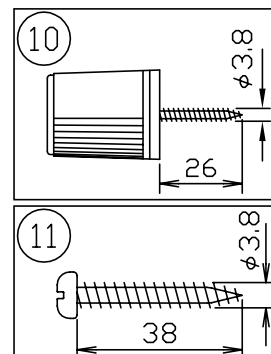

09.04.17

△ 安全上のご注意

- 一般屋内用器具です。屋外や、水気、湿気のある所には取付け出来ません。絶縁不良による感電・火災の原因となることがあります。
- 天井面取付専用器具です。コードハンガー使用時のみ、45度以下の傾斜天井に取付けが可能です。指定外取付けは落下のおそれがあります。
- コードハンガーは、補強された天井材に取付けてください。落下のおそれがあります。

13					6	セード固定金具	BsB	1	白色塗装	器具 タイプ	ペンダント			
12					5	セード受け金具	SPC	1	白色塗装					
11	取付ネジ	SWRH	2	クロメート処理	4	ローレットナット	BsBM	3	M3白色塗装					
10	コードハンガー	スチロール	1	白色	3	コード	—	1	クリア	適合	E26 95mm ホワイトボールランプ			
9	セード	プラスチック	2	白色	2	フランジ	ABS	1	白色	ランプ	100W×1			
8	ソケット	樹脂	1	E26	1	引掛シーリング	クリア	1	250V6A松下製	色種				
7	絶縁キャップ	樹脂	1	E26		品番	品名	材質	数量	摘要				
第三角法 作図 glex 単位 mm 尺度 — 質量 0.7 kg											カタログ 番号	SS368	型番	60PC-01K7-10