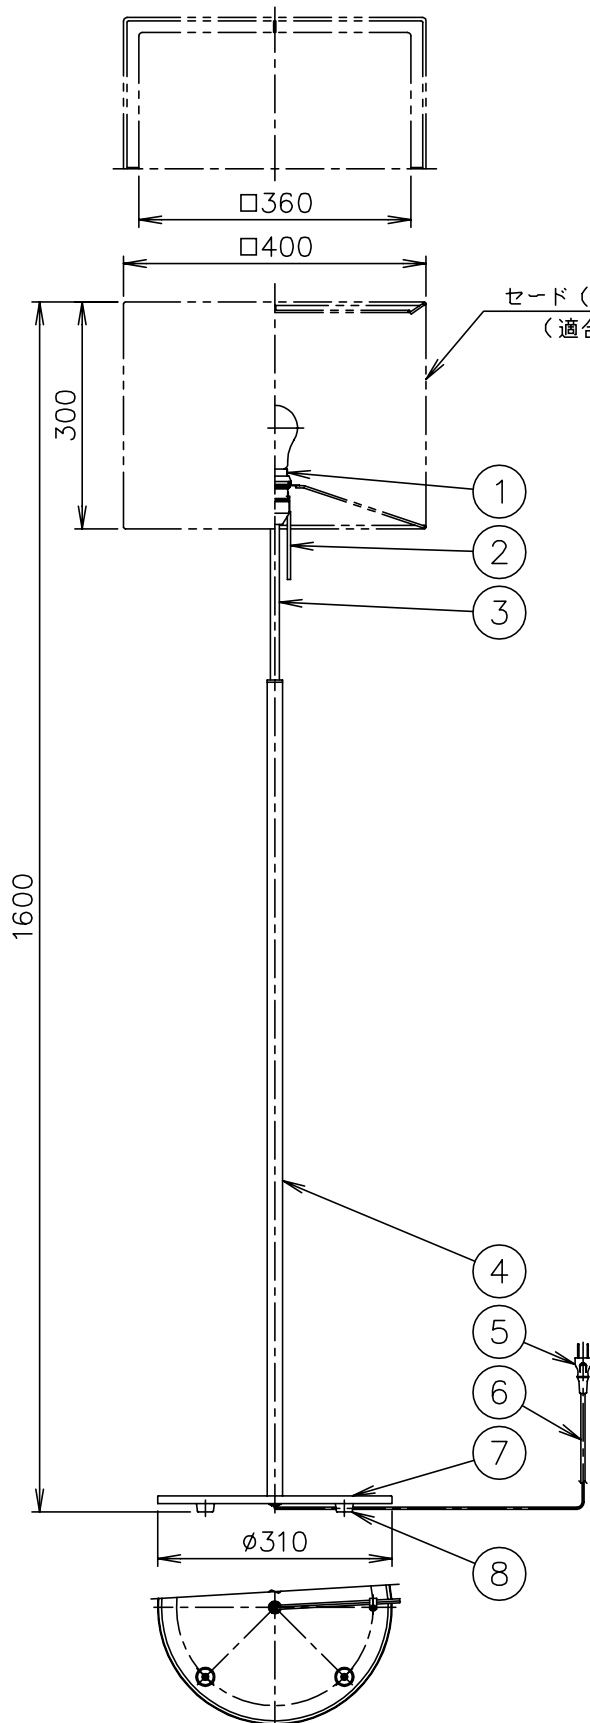

セード（別売）：SS266B  
（適合セード欄参照）

適合セード

カタログ番号	型番
SS262B	20SB-03K9-ZB
SS262W	20SB-03K9-ZW
SS266B	20SB-05K3-ZB
SS266W	20SB-05K3-ZW
SS270W	20SB-07K8-ZW
SS274W	20SB-09K2-ZW

△ 安全上のご注意

- 一般屋内用器具です。屋外や、水気、湿気のある所には取付け出来ません。絶縁不良による感電・火災の原因となることがあります。
- 不安定な場所に設置しないでください。器具の転倒・火災のおそれがあります。
- カーテン・紙等の可燃物や揮発物に近づけて設置しないでください。火災のおそれがあります。

13				6	コード	耐熱ビニール	1	黒色,長さ1.5m	器具			
12				5	プラグ	耐熱ビニール	1	黒色,125V,7A	タイプ			
11				4	本体	ST	1	黒色塗装				
10				3	スペーサー	BsT	1	黒色塗装	適合	E26 普通ランプ シリカ 100W形 90WX1		
9				2	スイッチツマミ	BsT	1	黒色塗装	ランプ	E26電球形蛍光ランプA形100Wタイプ 使用可		
8	ベース足	プラスチック	4	黒色	1	ホルダープルソケット	フェノール	1	黒色,E26,250V,1A	色種	黒色	
7	ベース	SPC	1	黒色塗装	品番	品名	材質	数量	摘要	カタログ	SS258B	
	第三角法	作図	glex	単位	mm	尺度	質量	5.9 kg		番号	型番	20SA-17K9-AB