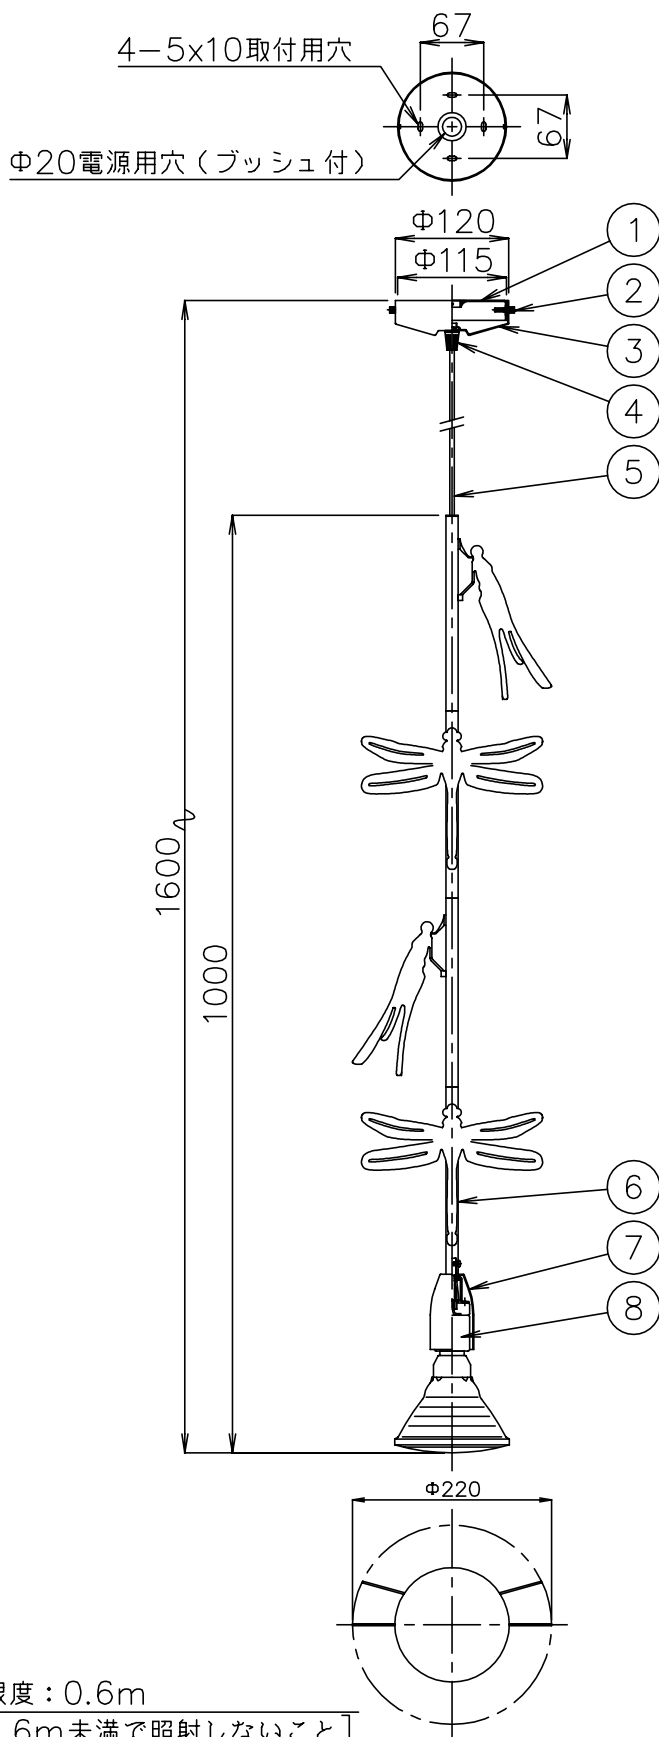

080804

△ 安全上のご注意

- 一般屋内用器具です。屋外や、水気、湿気のある所には取付け出来ません。絶縁不良による感電・火災の原因となることがあります。
- 天井面取付専用器具です。傾斜天井には取付けないでください。落下のおそれがあります。

注記 1) 近接照射限度：0.6m
 [可燃物を0.6m未満で照射しないこと]

13				6	飾り	ST	4	黒ニッケルメッキ	器具				
12				5	コード	塩化ビニル	1	クリア	タイプ				
11				4	コード固定ナット	ポリカーボネート	1	クリア					
10				3	フランジ	SPC	1	黒ニッケルメッキ	適合	E26 ハイビーム球 100W型 BF110V 80W×1 (散光型)			
9	取付ネジ	SWRH	4	クロメート処理	2	フランジ固定ネジ	BsBM	2	黒ニッケルメッキ		ランプ		
8	ソケット	磁器	1	E26 300V 6A	1	取付板	SPC	1	クロメート処理	色種			
7	ソケットカバー	SPC	1	白色塗装	品番	品名	材質	数量	摘要	カタログ			
第三角法 作図 glex 単位 mm 尺度 質量 1.4 kg										番号	SS248	型番	R9PB-02Z1-10