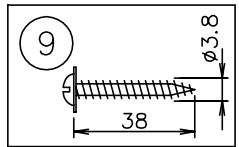

080804

△ 安全上のご注意

- 一般屋内用器具です。屋外や、水気、湿気のある所には取付け出来ません。絶縁不良による感電・火災の原因となることがあります。
- 天井面取付専用器具です。傾斜天井には取付けないでください。落下のおそれがあります。

注記 1) 近接照射限度：0.6m
 [可燃物を0.6m未満で照射しないこと]

13				6	飾り	ST	4	黒ニッケルメッキ	器具				
12				5	コード	塩化ビニル	1	クリア	タイプ				
11				4	コード固定ナット	ポリカーボネート	1	クリア					
10				3	フランジ	SPC	1	黒ニッケルメッキ	適合	E26 ハイビーム球 100W型 BF110V 80W×1 (散光型)			
9	取付ネジ	SWRH	4	クロメート処理	2	フランジ固定ネジ	BsBM	2	黒ニッケルメッキ		ランプ		
8	ソケット	磁器	1	E26 300V 6A	1	取付板	SPC	1	クロメート処理	色種			
7	ソケットカバー	SPC	1	白色塗装	品番	品名	材質	数量	摘要	カタログ			
第三角法 作図 glex 単位 mm 尺度 質量 1.4 kg										番号	SS248	型番	R9PB-02Z1-10