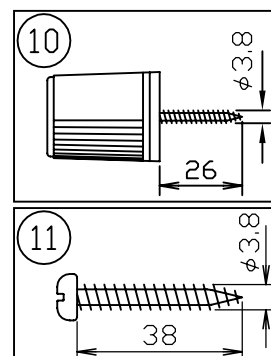

071026

1800 (コードハンガーを含まない寸法です。)

**△ 安全上のご注意**

- 一般屋内用器具です。屋外や、水気、湿気のある所には取付け出来ません。絶縁不良による感電・火災の原因となることがあります。
- 天井面取付専用器具です。コードハンガー使用時のみ、45度以下の傾斜天井に取付けが可能です。指定外取付けは落下のおそれがあります。
- コードハンガーは、補強された天井材に取付けてください。落下のおそれがあります。

13				6	セード固定金具	BsB	1	白色塗装	器具 タイプ		
12				5	セード受金具	SPC	1	白色塗装			
11	取付ネジ	SWRH	2	クロメート処理	4	ローレットナット	BsBM	3	M3 白色塗装		
10	コードハンガー	スチロール	1	白色	3	コード	—	1	クリアー	適合	E26 95mm ホワイトボールランプ
9	セード	ガラスファイバー樹脂	3	白色	2	フランジ	ABS	1	白色	ランプ	100WX 1
8	ソケット	磁器	1	E26	1	引掛シーリング	ユリア	1	250V6A松下製	色種	
7	ソケットカバー	SPC	1	白色塗装	品番	品名	材質	数量	摘要	カタログ 番号	SS204 型番 88PC-01K1-10
第三角法		作図	glex	単位	mm	尺度	—	質量	1.0 kg		