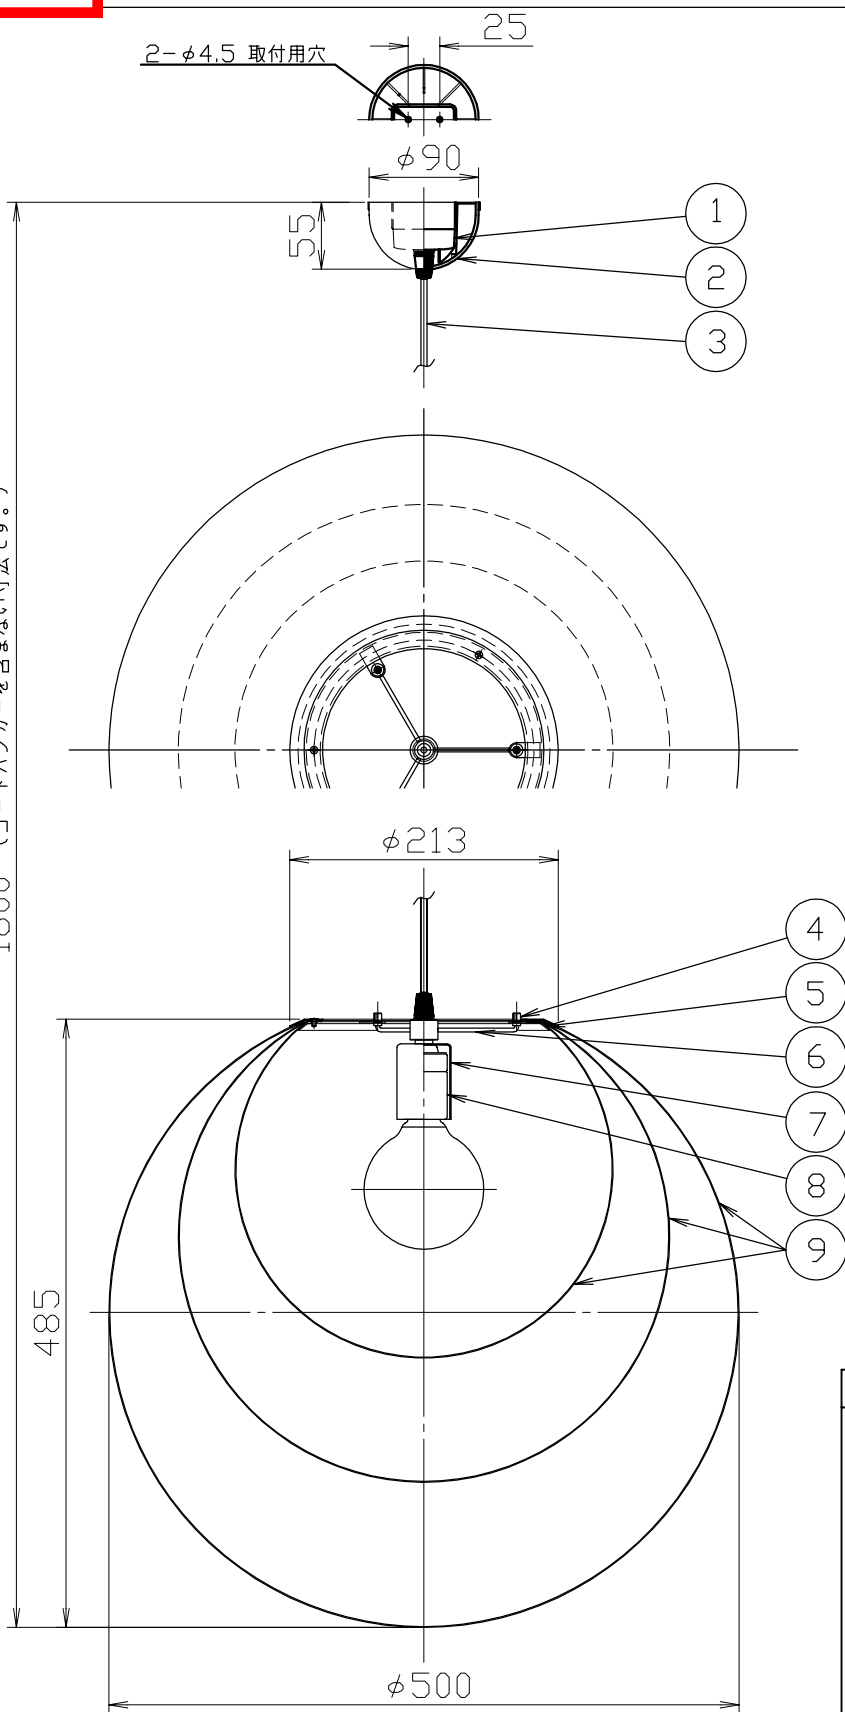

071026

1800 (コードハンガーを含まない寸法です。)

**△ 安全上のご注意**

- 一般屋内用器具です。屋外や、水気、湿気のある所には取付け出来ません。絶縁不良による感電・火災の原因となることがあります。
- 天井面取付専用器具です。コードハンガー使用時のみ、45度以下の傾斜天井に取付けが可能です。指定外取付けは落下のおそれがあります。
- コードハンガーは、補強された天井材に取付けてください。落下のおそれがあります。

13				6	セード固定金具	BsB	1	白色塗装	器具 タイプ		
12				5	セード受金具	SPC	1	白色塗装			
11	取付ネジ	SWRH	2	クロメート処理	4	ローレットナット	BsBM	3	M3 白色塗装		
10	コードハンガー	スチロール	1	白色	3	コード	—	1	クリアー	適合	E26 95mm ホワイトボールランプ
9	セード	ガラスファイバー樹脂	3	白色	2	フランジ	ABS	1	白色	ランプ	100WX 1
8	ソケット	磁器	1	E26	1	引掛シーリング	ユリア	1	250V6A松下製	色種	
7	ソケットカバー	SPC	1	白色塗装	品番	品名	材質	数量	摘要	カタログ 番号	SS204 型番 88PC-01K1-10
第三角法		作図	glex	単位	mm	尺度	—	質量	1.0 kg		