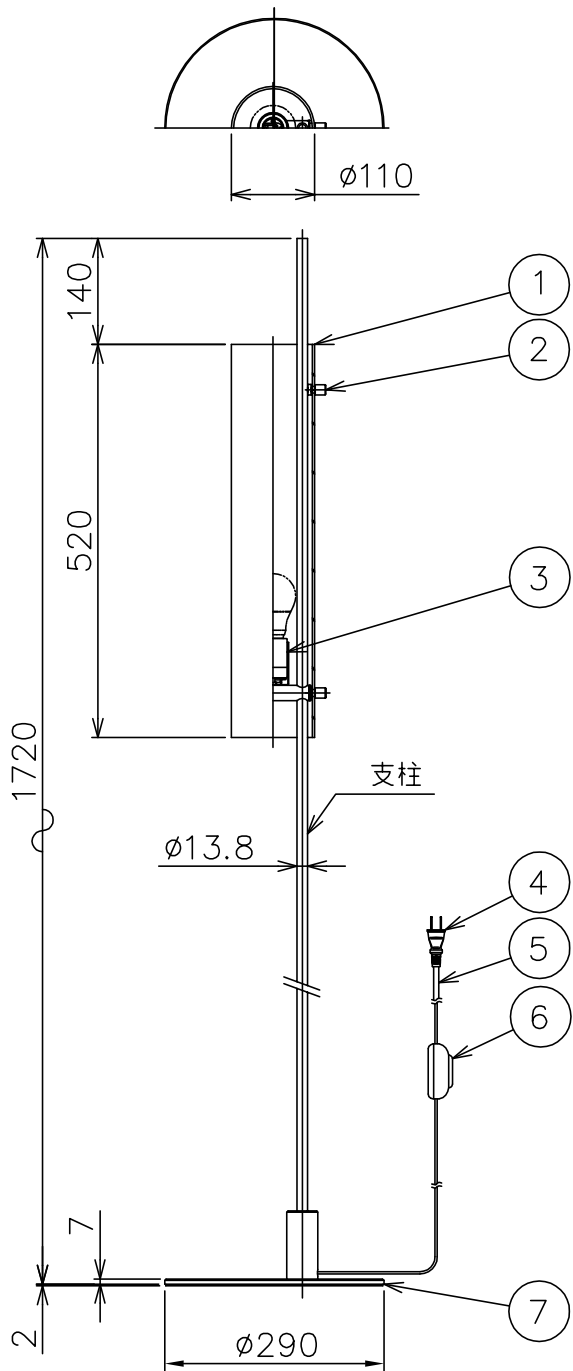

160622

■LED電球の対応

電球の種類によって、発光部の位置・光イメージは変化します。
 極端に形状の違うランプや、器具に干渉するランプは使用しないでください。
 ご使用にあたってはLED電球の取扱説明書や注意に従ってください。

△ 安全上のご注意

- 一般屋内用器具です。屋外や、水気、湿気のある所には取付け出来ません。絶縁不良による感電・火災の原因となることがあります。
- 不安定な場所に設置しないでください。器具の転倒・火災のおそれがあります。
- カーテン・紙等の可燃物や揮発物に近づけて設置しないでください。火災のおそれがあります。

7	ベース	SPC	1	ニッケルメッキヘアライン仕上		器具 タイプ	・電源電圧 100V		
6	フットスイッチ	スチレンアクリル	1	黒色 125V 3A					
5	コード	ビニル	1	黒色 長さ2.8m					
4	プラグ	塩化ビニル	1	黒色 125V 7A		適合 光源	E26 LED電球 電球色タイプ LDA8LX1 (ランプ別)		
3	ソケット	磁器	1	E26 300V 6A					
2	グローブ固定ネジ	SUS-B	2	M6 ヘアライン仕上		色種			
1	グローブ	ガラス	1	乳白色					
品番	品名	材質	数量	摘要		カタログ 番号	S8233	型番	B8MK-03J6-10
第三角法	作図	KI	単位	mm	尺度	質量	7.0 kg		