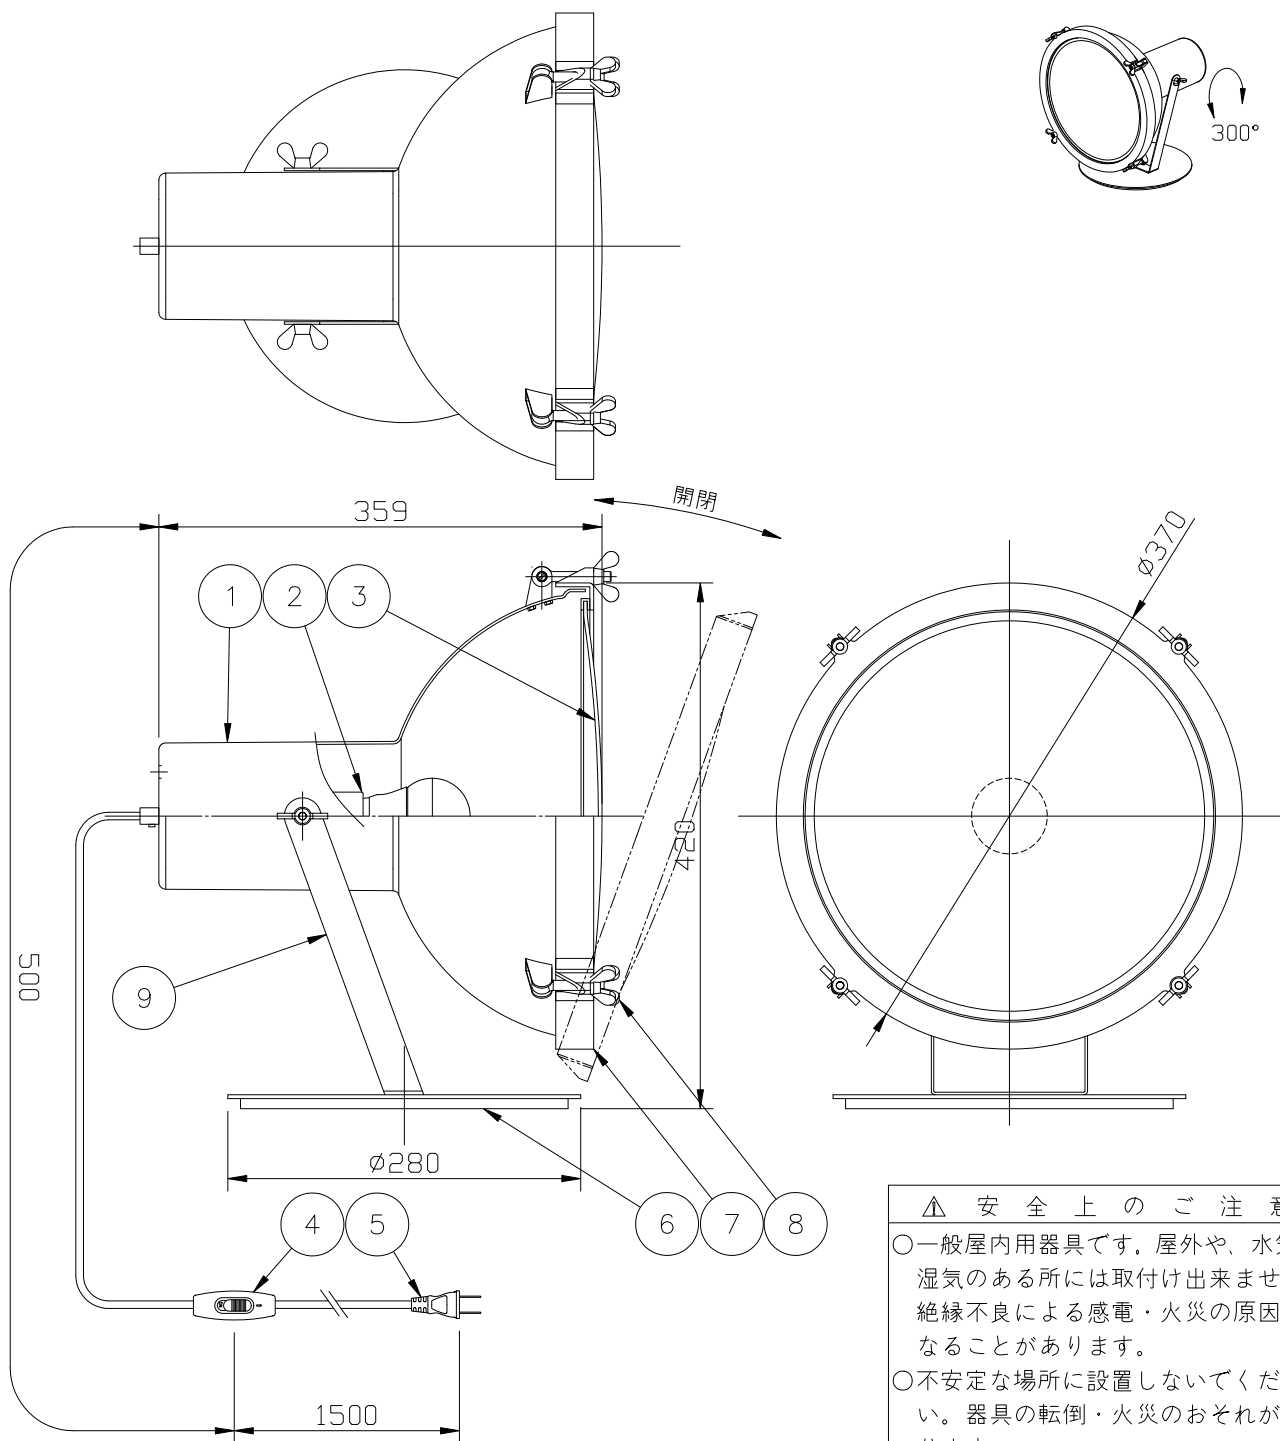

160529

- △ 安全上のご注意
- 一般屋内用器具です。屋外や、水気、湿気のある所には取付け出来ません。絶縁不良による感電・火災の原因となることがあります。
 - 不安定な場所に設置しないでください。器具の転倒・火災のおそれがあります。
 - カーテン・紙等の可燃物や揮発物に近づけて設置しないでください。火災のおそれがあります。
 - 被照射面とは20cm以上離してください。変色・変質・火災のおそれがあります。

注記1) 周囲温度5~35°Cで使用してください。

13					6	ベース	SPC	1	色種欄参照	器具 タイプ	屋内専用
12					5	プラグ付コード	VFF	1	黒色125V7A		
11					4	中間スイッチ	-	1	黒色300V3A		
10					3	カバー	PC	1	乳半色	適合	E26 LED電球100W形 X1
9	アーム	SPC	1	色種欄参照	2	ソケット	磁器	1	300V15A	ランプ	(LED電球別売)
8	蝶ナット	SS	4	黒ニッケルメッキ	1	本体	アルミ	1	色種欄参照	色種	G (ナイトブルー)
7	枠	ADC	1	色種欄参照	品番	品名	材質	数量	摘要	カタログ 番号	S7412G
第三角法		作図	SIS	単位	mm	尺度	質量	3.3	kg	型番	U1FB-01Z9-1G