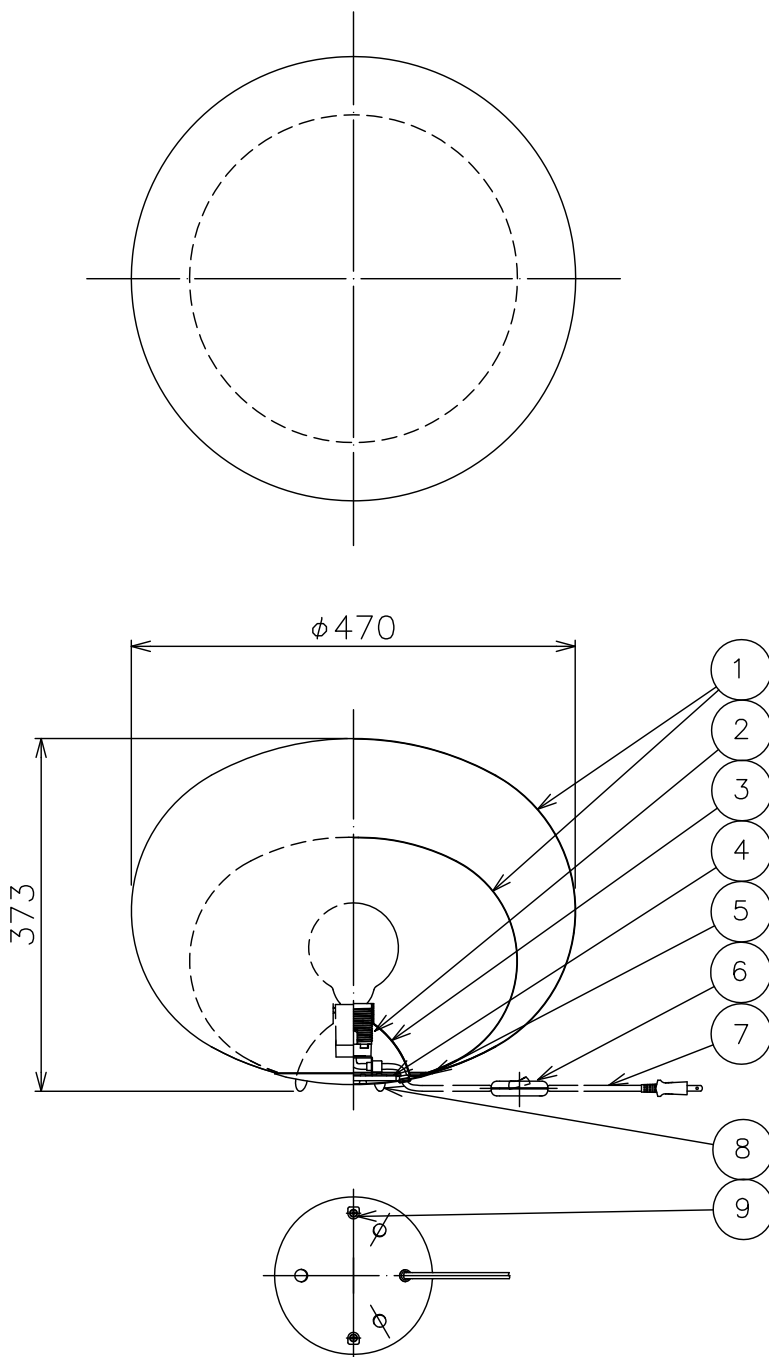

160402

△ 安全上のご注意

- 一般屋内用器具です。屋外や、水気、湿気のある所には取付け出来ません。絶縁不良による感電・火災の原因となることがあります。
- 不安定な場所に設置しないでください。器具の転倒・火災のおそれがあります。
- カーテン・紙等の可燃物や揮発物に近づけて設置しないでください。火災のおそれがあります。

13					6	中間スイッチ	樹脂	1	黒色	器具	
12					5	本体	SPC	1	黒色塗装	タイプ	
11					4	ウエイト	SPC	1	黒色塗装		
10					3	化粧カバー	AP	1	黒色塗装	適合	E26 クリアボールランプ
9	本体取付ねじ	SUS	2	M4 L=12	2	ソケット	樹脂	1	E26	ランプ	57WX1
8	脚	PVC	3	黒色	1	セード	ガラスファイバー+樹脂	2	黒色	色種	
7	コード プラグ付	VCTFK,PVC	1	黒色 器具外1.8m	品番	品名	材質	数量	摘要	カタログ番号	S7402B 型番 71SD-26K1-1B
第三角法		作図	HK	単位	mm	尺度	質量	0.8	kg		