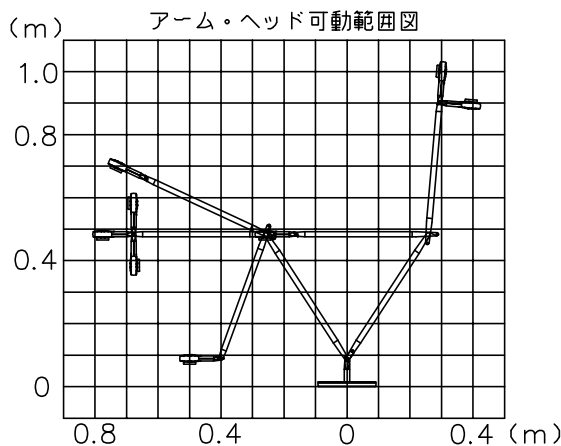

171007

yamagiwa

定格表	
入力電圧	AC100V
周波数	50/60Hz
入力電流	0.18A
消費電力	9.0W

注記1) スイッチの長押しで、調光可能です。(10~100%)
 ※LEDの光色、明るさには個体差があります。あらかじめご了承ください。

- △ 安全上のご注意
- 一般屋内用器具です。屋外や、水気、湿気のある所には取付け出来ません。絶縁不良による感電・火災の原因となることがあります。
 - 不安定な場所に設置しないでください。器具の転倒・火災のおそれがあります。
 - カーテン・紙等の可燃物や揮発物に近づけて設置しないでください。火災のおそれがあります。

9	コード	塩化ビニル	1	黒色 長さ2.0m	
8	プラグ付電源装置	---	1	黒色 100V	
7	クッション	ゴム	1	黒色	
6	ベース	ADC/ZDC	1	上部：白色塗装 / 下部：黒色塗装	器具タイプ
5	垂直アーム	ADC	1	白色塗装	
4	水平アーム	ADC	1	白色塗装	
3	LEDユニット	---	1	黒色/前面カバー：白色	使用光源
2	スイッチ	樹脂	1	赤色	LED 3000K Ra80 8WX1
1	ヘッド	ADC	1	白色塗装	色種
品番	品名	材質	数量	摘要	カタログ番号
第三角法	作図	KI	単位	mm	尺度
					質量
					3.5 kg
					型番
					V3MK-05Z8-AW