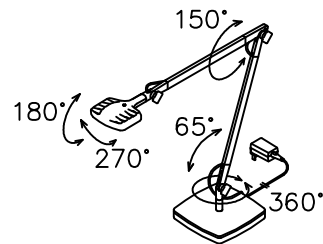

171007

yamagiwa

定格表	
入力電圧	AC100V
周波数	50/60Hz
入力電流	0.18A
消費電力	9.0W

注記1) スイッチの長押しで、調光可能です。(10~100%)
 ※LEDの光色、明るさには個体差があります。あらかじめご了承ください。

- △ 安全上のご注意
- 一般屋内用器具です。屋外や、水気、湿気のある所には取付け出来ません。絶縁不良による感電・火災の原因となることがあります。
 - 不安定な場所に設置しないでください。器具の転倒・火災のおそれがあります。
 - カーテン・紙等の可燃物や揮発物に近づけて設置しないでください。火災のおそれがあります。

9	コード	塩化ビニル	1	黒色 長さ2.0m	
8	プラグ付電源装置	---	1	黒色 100V	
7	クッション	ゴム	1	黒色	
6	ベース	ADC/ZDC	1	上部：白色塗装 / 下部：黒色塗装	器具タイプ
5	垂直アーム	ADC	1	白色塗装	
4	水平アーム	ADC	1	白色塗装	
3	LEDユニット	---	1	黒色/前面カバー：白色	使用光源
2	スイッチ	樹脂	1	赤色	LED 3000K Ra80 8WX1
1	ヘッド	ADC	1	白色塗装	色種
品番	品名	材質	数量	摘要	カタログ番号
第三角法	作図	KI	単位	mm	尺度
					質量
					3.5 kg
					型番
					V3MK-05Z8-AW