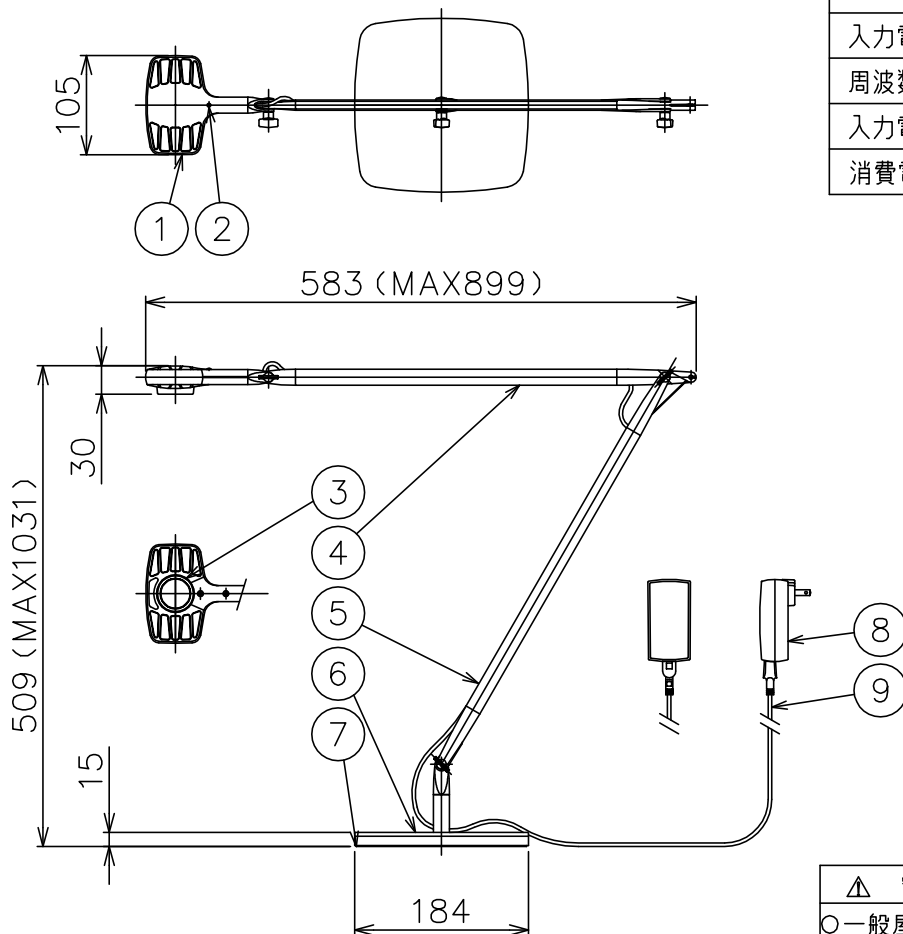

171007

yamagiwa

定格表	
入力電圧	AC100V
周波数	50/60Hz
入力電流	0.18A
消費電力	9.0W

注記1) スイッチの長押しで、調光可能です。(10~100%)
 ※LEDの光色、明るさには個体差があります。あらかじめご了承ください。

- △ 安全上のご注意
- 一般屋内用器具です。屋外や、水気、湿気のある所には取付け出来ません。絶縁不良による感電・火災の原因となることがあります。
 - 不安定な場所に設置しないでください。器具の転倒・火災のおそれがあります。
 - カーテン・紙等の可燃物や揮発物に近づけて設置しないでください。火災のおそれがあります。

9	コード	塩化ビニル	1	黒色 長さ2.0m	
8	プラグ付電源装置	---	1	黒色 100V	
7	クッション	ゴム	1	黒色	
6	ベース	ADC/ZDC	1	上部：白色塗装 / 下部：黒色塗装	器具タイプ
5	垂直アーム	ADC	1	白色塗装	
4	水平アーム	ADC	1	白色塗装	
3	LEDユニット	---	1	黒色/前面カバー：白色	使用光源
2	スイッチ	樹脂	1	赤色	LED 3000K Ra80 8WX1
1	ヘッド	ADC	1	白色塗装	色種
品番	品名	材質	数量	摘要	カタログ番号
第三角法	作図	KI	単位	mm	尺度
					質量
					3.5 kg
					型番
					V3MK-05Z8-AW