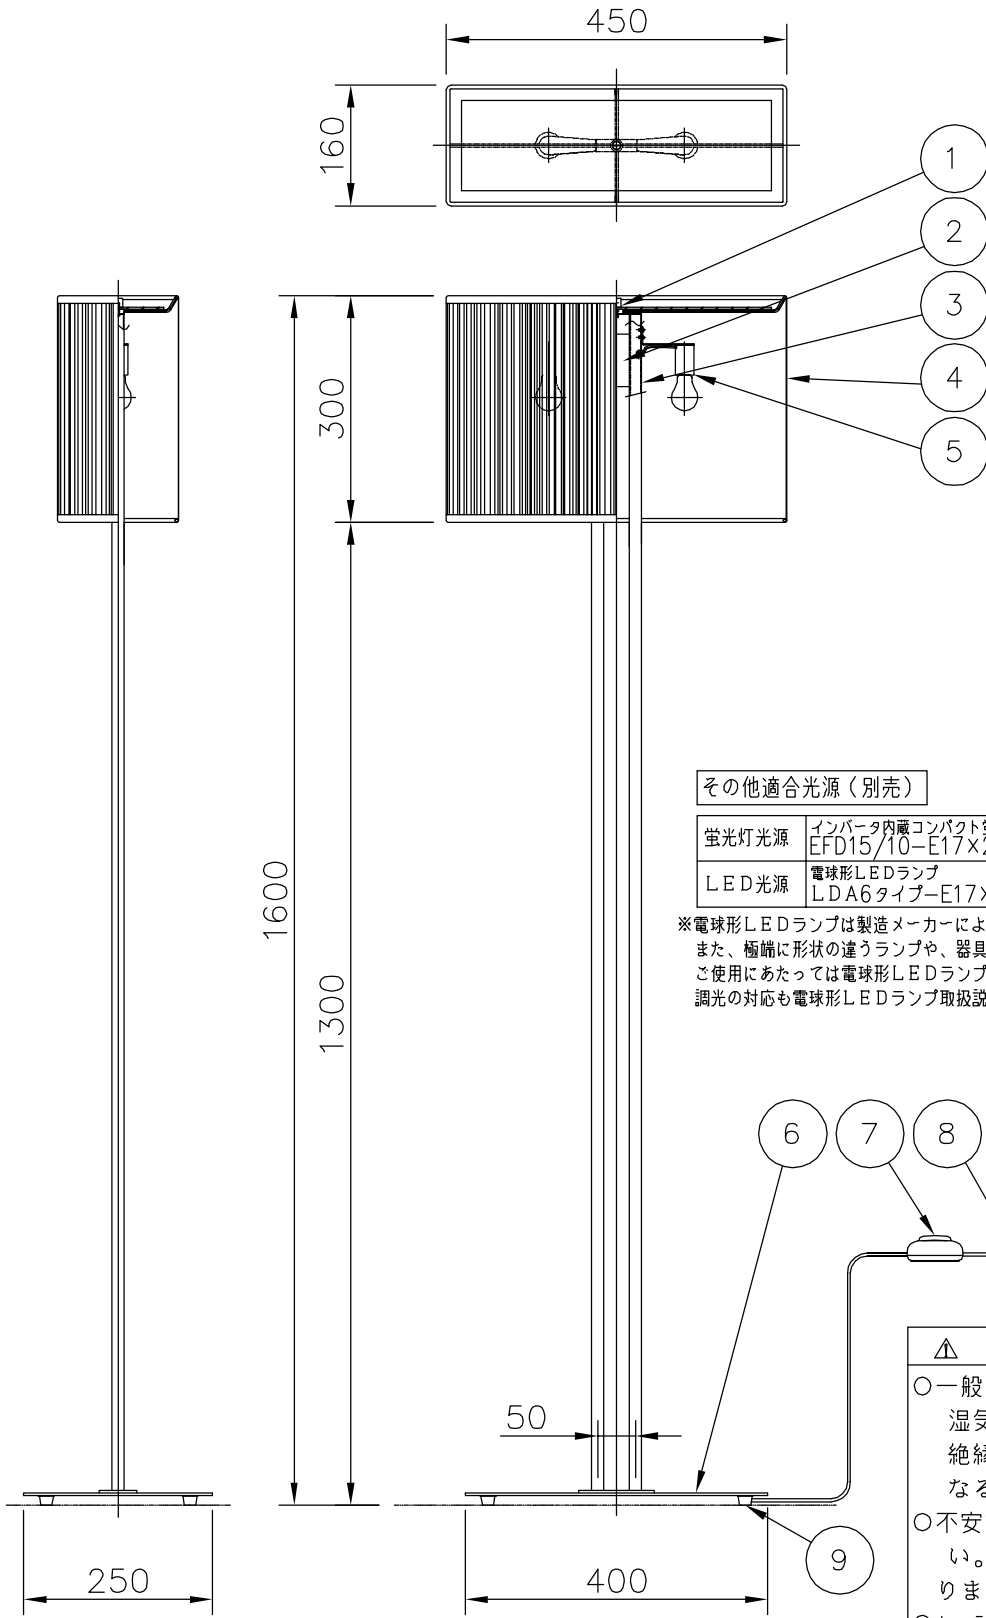

100325

その他適合光源（別売）

蛍光灯光源	インバータ内蔵コンパクト蛍光ランプ EFD15/10-E17x2
LED光源	電球形LEDランプ LDA6タイプ-E17x2

※電球形LEDランプは製造メーカーによって発光部の位置、光イメージは変化します。また、極端に形状の違うランプや、器具に干渉するランプは使用しないでください。ご使用にあたっては電球形LEDランプの取扱説明書や注意に従ってください。調光の対応も電球形LEDランプ取扱説明書や注意に従ってください。

△ 安全上のご注意

- 一般屋内用器具です。屋外や、水気、湿気のある所には取付け出来ません。絶縁不良による感電・火災の原因となることがあります。
- 不安定な場所に設置しないでください。器具の転倒・火災のおそれがあります。
- カーテン・紙等の可燃物や揮発物に近づけて設置しないでください。火災のおそれがあります。

9	クッション	ポリレタ	4	黒色							
8	コード	塩化ビニール	1	黒色 器具外1.5m プラグ付							
7	フットスイッチ	ABS	1	黒色	器具 タイプ						
6	ベース	SPC	1	シルバー色塗装							
5	ソケット	磁器	2	E17							
4	セード	布/樹脂	1	外：黒色プリーツ 内：ファブリック白色							
3	支柱	ST□16	2	シルバー色塗装	適合 ランプ						
2	本体	SPC	1	シルバー色塗装							
1	ローレットナット	BsBM	1	白色メラミン塗装	色種						
品番	品名	材質	数量	摘要							
第三角法	作図	開発部	単位	mm	尺度	質量	5.6 kg	カタログ 番号	S7246B	型番	04SA-04B6-2B