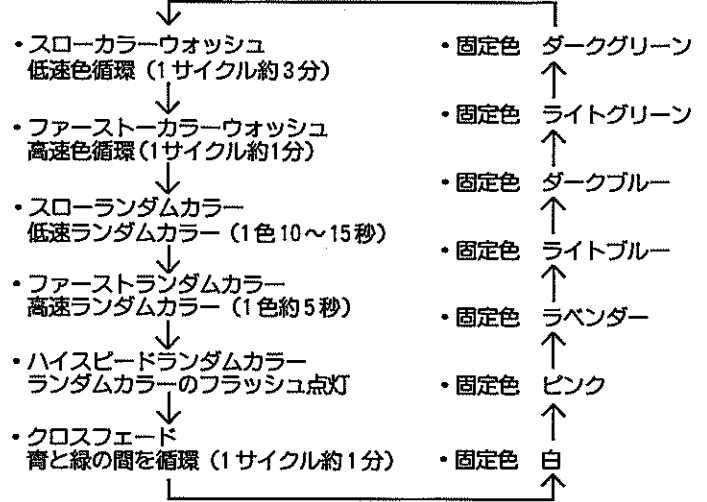

## 部品名称と器具の取付方法

注) 床等の安定した場所で、ご使用ください。  
不安定な場所でのご使用は、しないでください。

1. コンセントにプラグを差し込んでください。  
ランプの点滅は中間スイッチで行ってください。
2. プログラム切替スイッチで演出プログラムをお選びください。(下記参照)

※ コードの抜き差しは、プラグを持って行ってください。  
コードを持つての抜き差しは、おやめください。

### 演出プログラム

※演出の順は変更できません。また、外部信号による複数のコントロールはできません。ローカルの操作のみです。

※プログラムを切り替えた直後は(パターンの違いをわかりやすくするために)色の変化するスピードが速くなっています。しばらくたつと、設定の速度に戻ります。