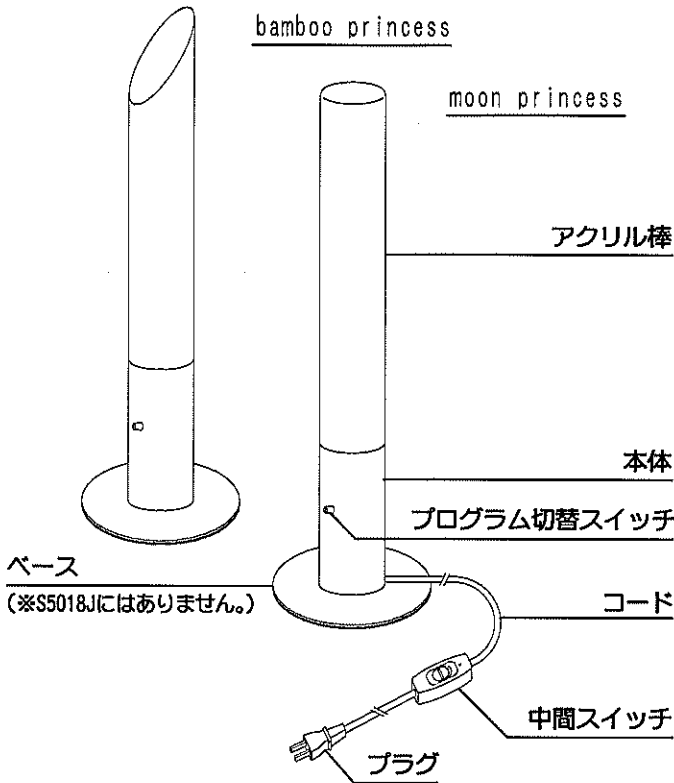

部品名称と器具の取付方法

注) 床等の安定した場所で、ご使用ください。
不安定な場所でのご使用は、しないでください。

1. コンセントにプラグを差し込んでください。
  ランプの点滅は中間スイッチで行ってください。
2. プログラム切替スイッチで演出プログラムをお選びください。(下記参照)

※ コードの抜き差しは、プラグを持って行ってください。
コードを持つての抜き差しは、おやめください。