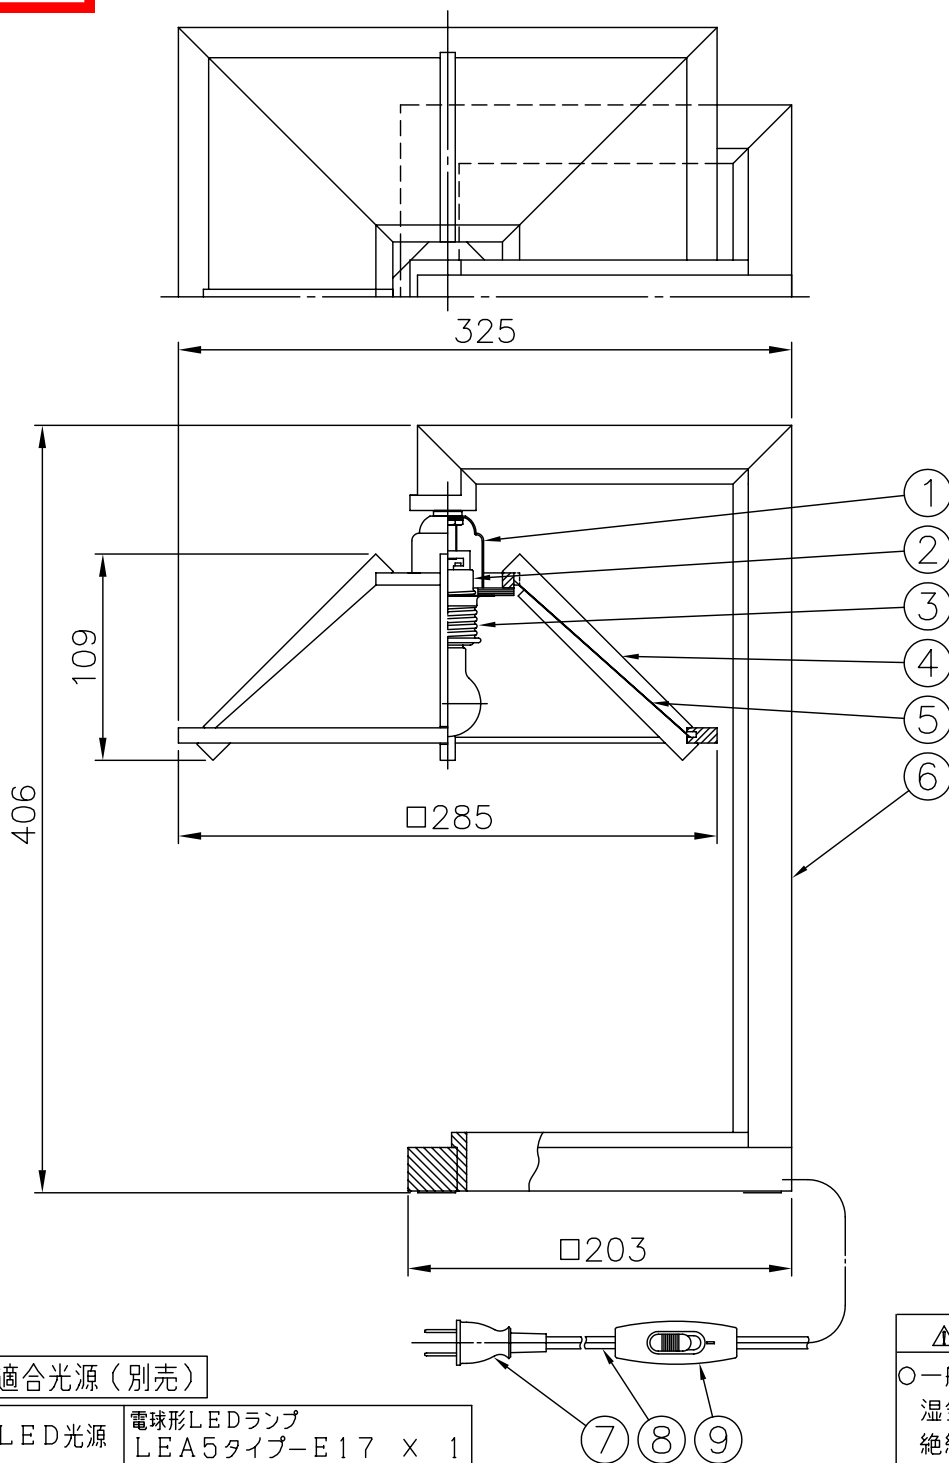

121024

適合光源 (別売)

LED光源	電球形LEDランプ LEA5タイプ-E17 x 1
-------	------------------------------

※電球形LEDランプは製造メーカーによって発光部の位置、光イメージは変化します。また、極端に形状の違うランプや、器具に干渉するランプは使用しないでください。ご使用にあたっては電球形LEDランプの取扱説明書や注意に従ってください。調光の対応も電球形LEDランプ取扱説明書や注意に従ってください。

- ▲ 安全上のご注意
- 一般屋内用器具です。屋外や、水気、湿気のある所には取付け出来ません。絶縁不良による感電・火災の原因となることがあります。
 - 不安定な場所に設置しないでください。器具の転倒・火災のおそれがあります。
 - カーテン、紙等の可燃物や揮発物に近づけて設置しないでください。火災のおそれがあります。

9	中間スイッチ	ユリア	1	黒色 300V 3A		
8	コード	塩化ビニール	1	黒色 長さ2.5m		
7	プラグ	塩化ビニール	1	黒色 125V 7A		
6	本体	チェリーウッド	1	茶色ラッカー塗装	器具 タイプ	
5	セードカバー	アクリル	1組	乳白色(和紙調)		
4	セード枠	チェリーウッド	1式	茶色ラッカー塗装		
3	締付けリング	SPC	1	クロメート処理	適合	E17 PS35ミニクリプトンランプ
2	ネジ付ソケット	磁器	1	E17 300V 3A	光源	ホワイト 60 WX1
1	ソケットカバー	BsP	1	クリアメラミン塗装	色種	
品番	品名	材質	数量	摘要		
第三角法	作図	単位	mm	尺度	質量	1.0 kg
					カタログ 番号	S2527H
					型番	69SF-03K4-1H