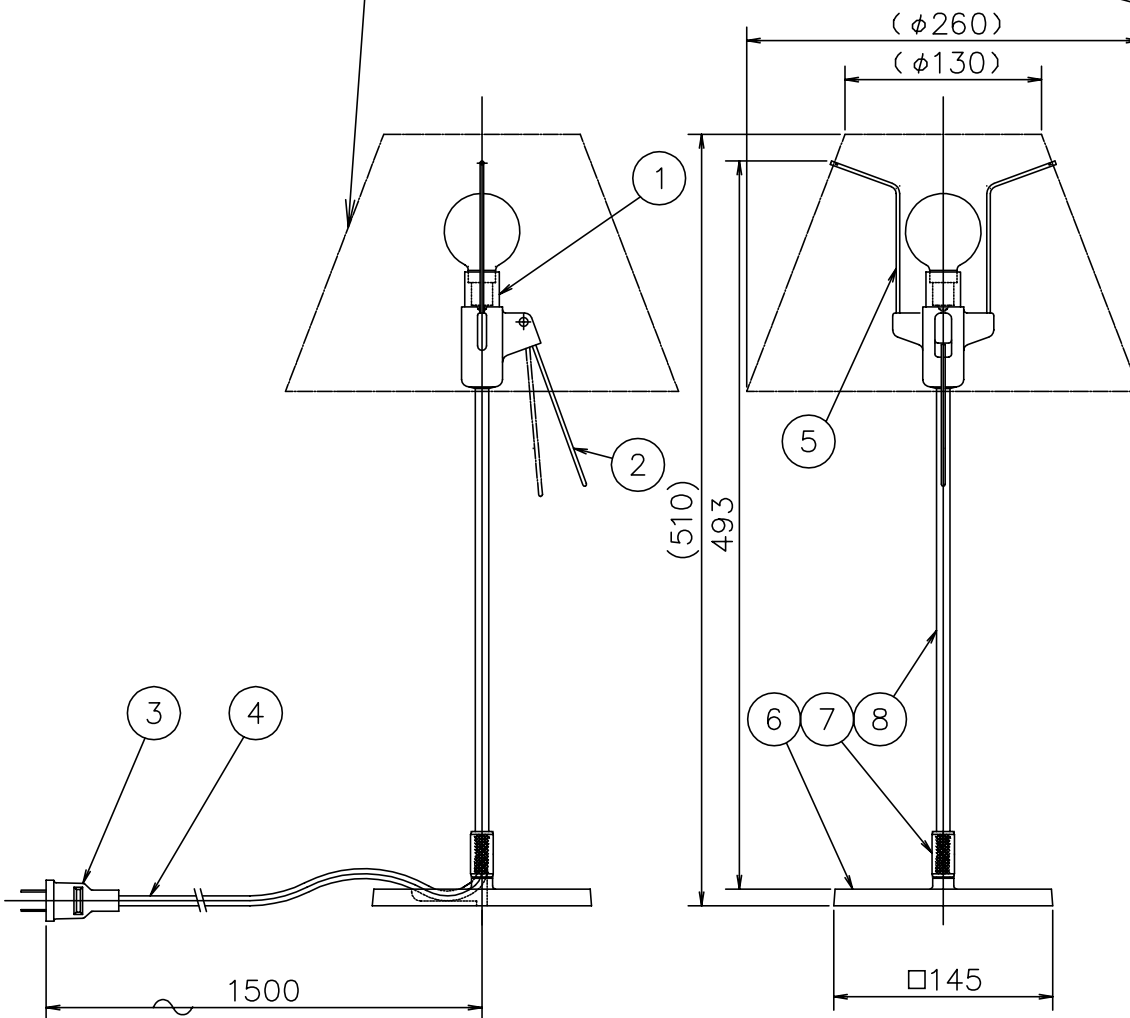

適合セード

青	Z-709A(V3SZ-04Z1-ZA)
赤	Z-709R(V3SZ-04Z1-ZR)
オレンジ	Z-709T(V3SZ-04Z1-ZT)
ピスタチオ	Z-709U(V3SZ-04Z1-ZU)
白	Z-709W(V3SZ-04Z1-ZW)

010421

△ 安全上のご注意

- 一般屋内用器具です。屋外や、水気、湿気のある所には取付け出来ません。絶縁不良による感電・火災の原因となることがあります。
- 不安定な場所に設置しないでください。器具の転倒・火災のおそれがあります。
- カーテン・紙等の可燃物や揮発物に近づけて設置しないでください。火災のおそれがあります。

2)Z-709(A,M,R,T,U,W)に適合  
注記1)2段スイッチ動作 60W-消灯

13				6	ベース	ADC	1	アルマイト仕上	器具					
12				5	セード支持ロッド	SB	1	クロム処理	タイプ					
11				4	コード	塩化ビニル	1	黒色 L=1500						
10				3	プラグ	塩化ビニル	1	黒色 7A 125V	適合					
9				2	スイッチロッド	SB	1	クロム処理	ランプ	E14 木口ホ-ル50mmタイプ 60W×1				
8	支柱	AT	1	アルマイト仕上	1	ソケット	フェーブル	黒色 E26 2A 250V	色種	S(銀)				
7	ジョイント	AB	2	アルマイト仕上	品番	品名	材質	数量	摘要	カタログ				
第三角法		作図	glex	単位	mm	尺度	—	質量	0.7	kg	番号	S2497S	型番	V3SF-06Z5-AS