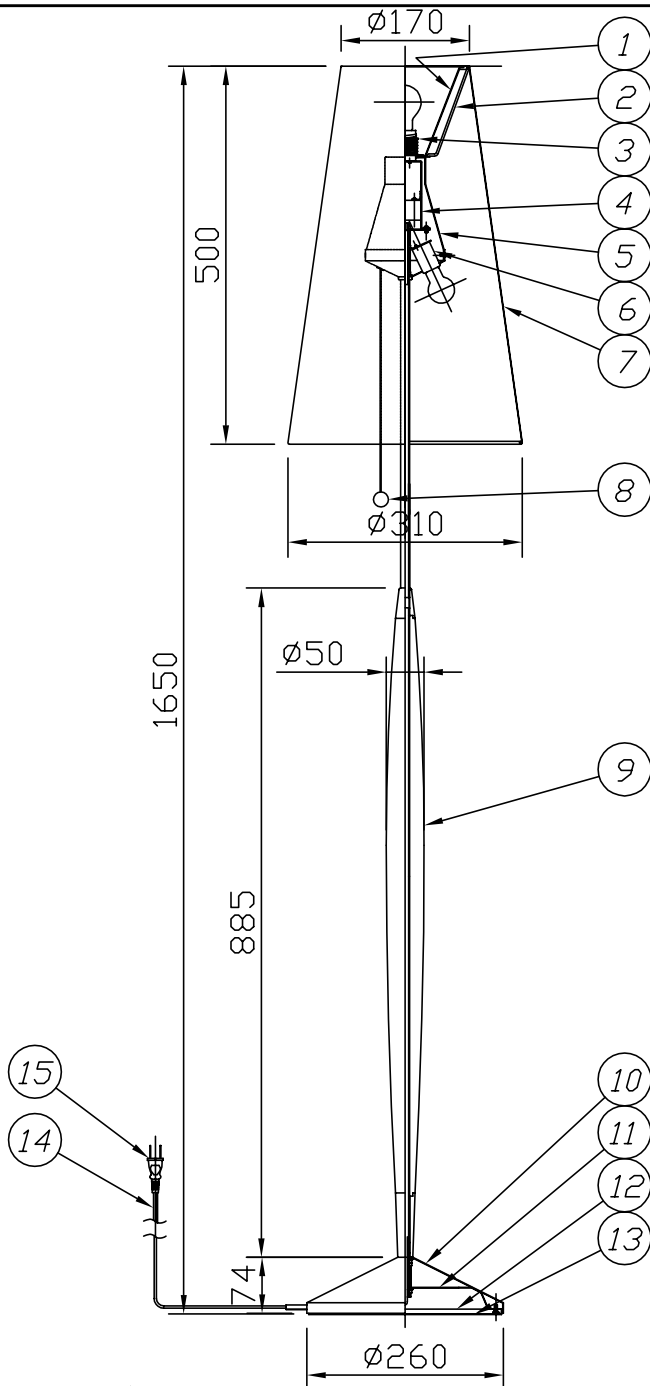

010421

yamagiwa

4段スイッチ動作 220W-120W-100W-消灯 (ベースライト) (アッパーライト)

15	プラグ	塩化ビニール	1	125V 7A
14	コード	塩化ビニール	1	黒色 2000mm
13	フェルト	フェルト	1	ベージュ t1.0
12	重り	SWRM	1	黒色塗装
11	裏板	SPG	1	ボンデ
10	ベース	SPC	1	金色メッキヘアライン仕上
9	支柱	ナラ材	1	ブラウン色ウレタン塗装
8	ツマミ	木	1	ブラウン色ウレタン塗装
7	セード	布	1	スラブスパン張り
6	ソケットB	磁器	2	E17 300V 3A
5	灯具カバー	AL	1	白色メラミン塗装
4	スイッチ	ユリア	1	125V 3A
3	ソケットA	磁器	1	E17 300V 3A
2	アーム	SWRM	1	白色メラミン塗装
1	反射鏡	AL	1	白色メラミン塗装

△ 安全上のご注意

- 一般屋内用器具です。屋外や、水気、湿気のある所には取付け出来ません。絶縁不良による感電・火災の原因となることがあります。
- 不安定な場所に設置しないでください。器具の転倒・火災のおそれがあります。
- カーテン・紙等の可燃物や揮発物に近づけて設置しないでください。火災のおそれがあります。

器具タイプ	
適合ランプ	E17 PS45 ミニリアムラフ 白 100WX1 E17 PS35 ミニリアムラフ 白 60WX2
色種	
カタログ番号	S2187K
型番	16SA-05A5-CK

品番	品名	材質	数量	摘要
第三角法	作図	Yi	単位	mm
				尺度
				質量
				5.6 kg

※本品の規格および外観は改良のため予告なしに変更する事がありますので、あらかじめご了承ください。