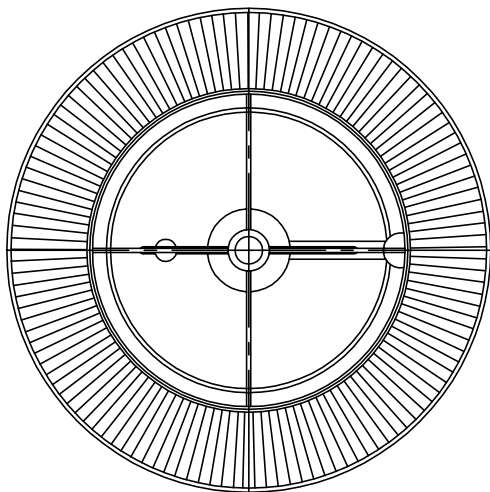

010421

△ 安全上のご注意

- 一般屋内用器具です。屋外や、水気、湿気のある所には取付け出来ません。絶縁不良による感電・火災の原因となることがあります。
- 不安定な場所に設置しないでください。器具の転倒・火災のおそれがあります。
- カーテン・紙等の可燃物や揮発物に近づけて設置しないでください。火災のおそれがあります。

17	クッション	フェルト	1	グレー色	8	飾り金物	BSBM	2	真鍮ブロンズメッキ
16	プラグ	塩化ビニール	1	黒色125V7A	7	回転体	SB	1	真鍮ブロンズメッキ
15	コード	塩化ビニール	1	黒色250V7A1.8m	6	木座	木	1	ウォールナット色塗装
14	ウェイト	SC	1	黒色メラミン塗装	5	飾り支柱	木	1	白色塗装
13	台座	SPO	1	真鍮ブロンズメッキ	4	ソケット	フェノール	1	E26黒色250V6A
12	調光器		1	200Wまで	3	アーム	SB	1	真鍮7-ラインメッキ
11	調光ツマミ	BSBM	1	真鍮ブロンズメッキ	2	セード	布	1	フリック色
10	支柱 B	木	1	ウォールナット色塗装	1	ギボシ	BSBM	1	真鍮ブロンズメッキ
9	支柱 A	木	1	ウォールナット色塗装					

器具	
タイプ	
適合ランプ	E26 普通ランプシリカ 100W X 1
色種	
カタログ番号	S2079
型番	13SF-23B8-A0

第三角法	作図	yi	単位	mm	尺度	質量	3.2kg
------	----	----	----	----	----	----	-------

*本品の規格および外観は改良のため予告なしに変更する事がありますので、あらかじめご了承ください。