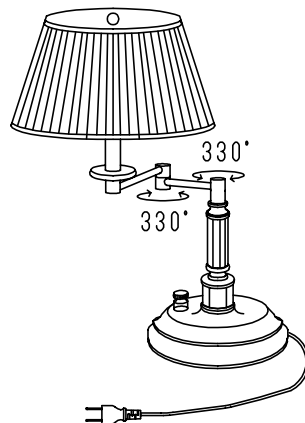

010421

△ 安全上のご注意

- 一般屋内用器具です。屋外や、水気、湿気のある所には取付け出来ません。絶縁不良による感電・火災の原因となることがあります。
- 不安定な場所に設置しないでください。器具の転倒・火災のおそれがあります。
- カーテン・紙等の可燃物や揮発物に近づけて設置しないでください。火災のおそれがあります。

17	クッション	フェルト	1	グレー色	8	飾り金物	BSBM	2	真鍮ブロンズメッキ
16	プラグ	塩化ビニール	1	黒色125V7A	7	回転体	SB	1	真鍮ブロンズメッキ
15	コード	塩化ビニール	1	黒色250V7A1.8m	6	木座	木	1	ウォールナット色塗装
14	ウェイト	SC	1	黒色メラミン塗装	5	飾り支柱	木	1	白色塗装
13	台座	SPO	1	真鍮ブロンズメッキ	4	ソケット	フェノール	1	E26黒色250V6A
12	調光器		1	200Wまで	3	アーム	SB	1	真鍮7-ラインメッキ
11	調光ツマミ	BSBM	1	真鍮ブロンズメッキ	2	セード	布	1	フリック色
10	支柱 B	木	1	ウォールナット色塗装	1	ギボシ	BSBM	1	真鍮ブロンズメッキ
9	支柱 A	木	1	ウォールナット色塗装					

器具	
タイプ	
適合ランプ	E26 普通ランプシリカ 100W X 1
色種	
カタログ番号	S2079
型番	13SF-23B8-A0

第三角法	作図	yi	単位	mm	尺度	質量	3.2kg
------	----	----	----	----	----	----	-------

*本品の規格および外観は改良のため予告なしに変更する事がありますので、あらかじめご了承ください。