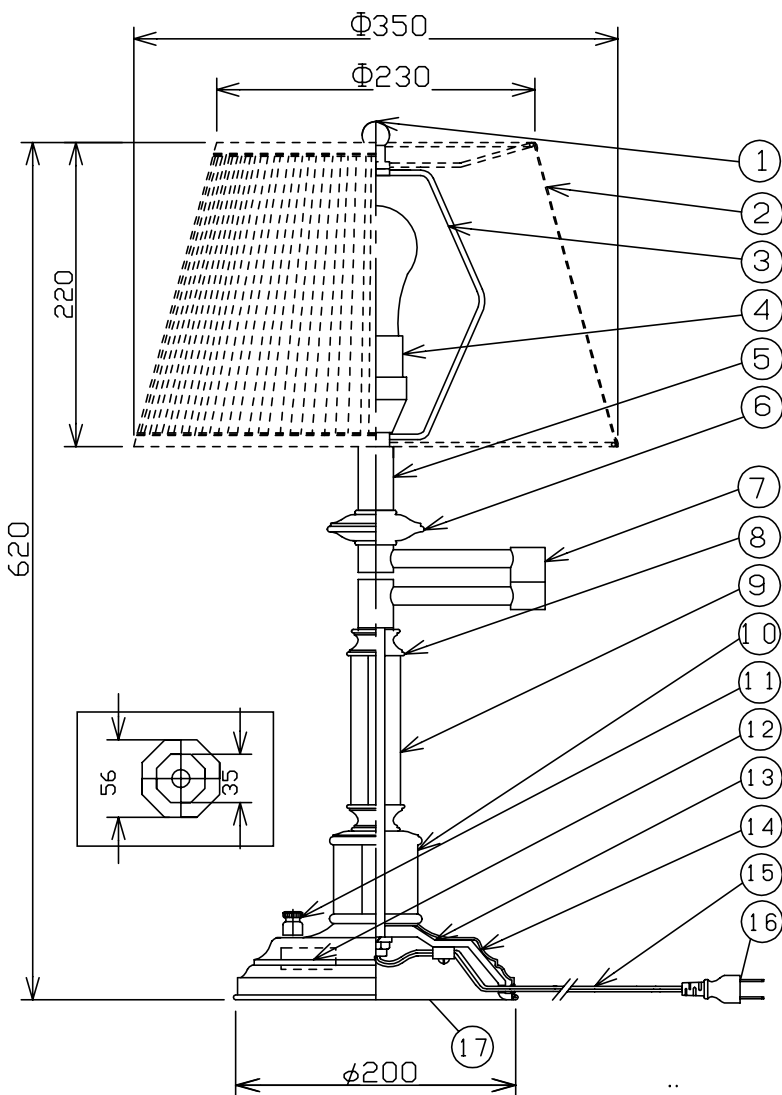

010421

△ 安全上のご注意

- 一般屋内用器具です。屋外や、水気、湿気のある所には取付け出来ません。絶縁不良による感電・火災の原因となることがあります。
- 不安定な場所に設置しないでください。器具の転倒・火災のおそれがあります。
- カーテン・紙等の可燃物や揮発物に近づけて設置しないでください。火災のおそれがあります。

17	クッション	フェルト	1	グレー色	8	飾り金物	BSBM	2	真鍮ブロンズメッキ
16	プラグ	塩化ビニール	1	黒色125V7A	7	回転体	SB	1	真鍮ブロンズメッキ
15	コード	塩化ビニール	1	黒色250V7A1.8m	6	木座	木	1	ウォールナット色塗装
14	ウェイト	SC	1	黒色メラミン塗装	5	飾り支柱	木	1	白色塗装
13	台座	SPO	1	真鍮ブロンズメッキ	4	ソケット	フェノール	1	E26黒色250V6A
12	調光器		1	200Wまで	3	アーム	SB	1	真鍮7-ラインメッキ
11	調光ツマミ	BSBM	1	真鍮ブロンズメッキ	2	セード	布	1	フリック色
10	支柱 B	木	1	ウォールナット色塗装	1	ギボシ	BSBM	1	真鍮ブロンズメッキ
9	支柱 A	木	1	ウォールナット色塗装					

器具	
タイプ	
適合ランプ	E26 普通ランプシリカ 100W X 1
色種	
カタログ番号	S2079
型番	13SF-23B8-A0

第三角法	作図	yi	単位	mm	尺度	質量	3.2kg
------	----	----	----	----	----	----	-------

*本品の規格および外観は改良のため予告なしに変更する事がありますので、あらかじめご了承ください。