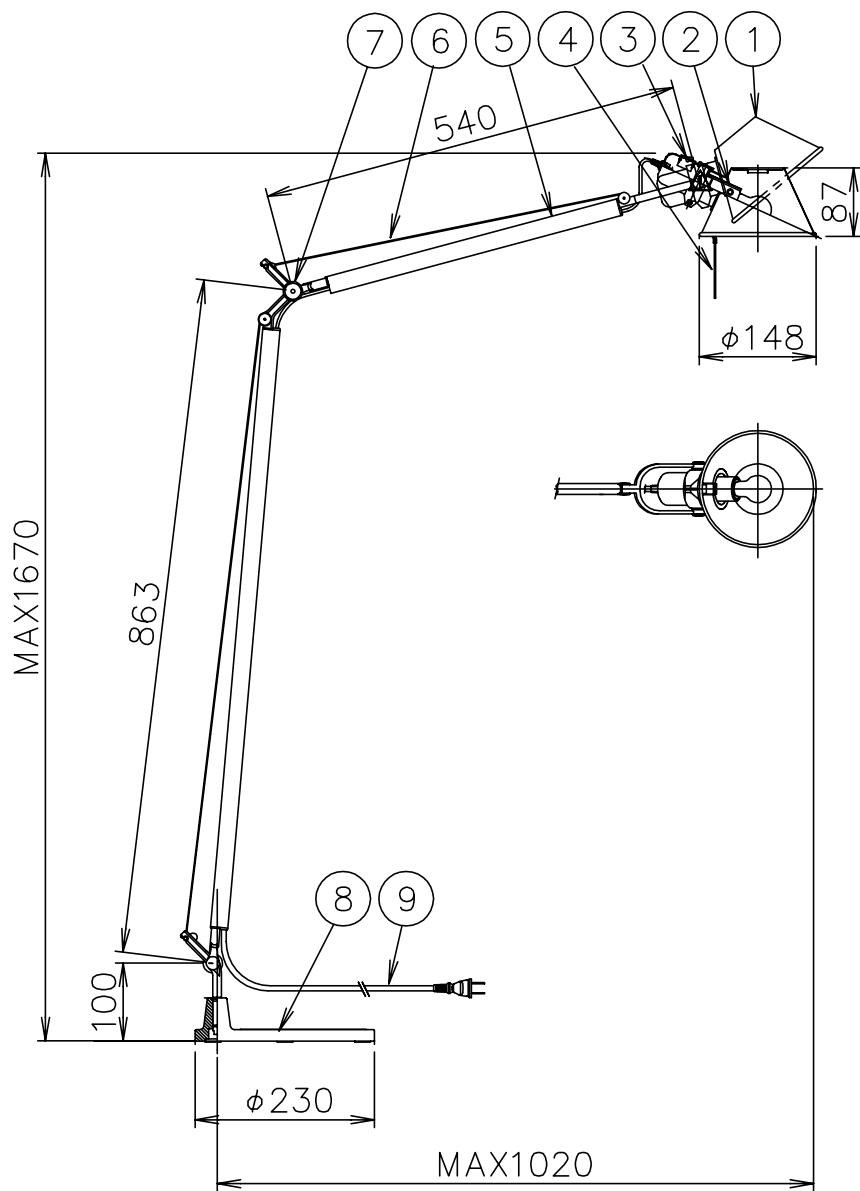

010421 020110

注記) 近接照射限度: 0.2m

[可燃物を0.2m未満で照射しないこと]

△ 安全上のご注意

- 一般屋内用器具です。屋外や、水気、湿気のある所には取付け出来ません。絶縁不良による感電・火災の原因となることがあります。
- 不安定な場所に設置しないでください。器具の転倒・火災のおそれがあります。
- カーテン・紙等の可燃物や揮発物に近づけて設置しないでください。火災のおそれがあります。被照射面とは20cm以上離してください。変色・変質・火災のおそれがあります。

13				6	ワイヤー	SUS	2	φ1.2	器具				
12				5	アーム	AS	2	黒色エポキシ塗装	タイプ				
11				4	把手	SUS	1						
10				3	スイッチ	66ナロ	1	5A 125V	適合	E17 PS35			
9	プラグ付コード	ビニル	1	黒色 7A 125V 2.5M	2	ソケット	磁器	1	E17 1A 300V	ランプ	ミニリアクトランプ ホワイト 60W×1		
8	ベース	AC	1	黒色エポキシ塗装	1	セード	AP	1	黒色エポキシ塗装	色種	B(黒)		
7	調整ナット	AP	2	アルマイト仕上	品番	品名	材質	数量	摘要	カタログ	番号		
第三角法		作図	glex	単位	mm	尺度	—	質量	5.0 kg	番号	S2068B	型番	C4SA-15Z9-AB