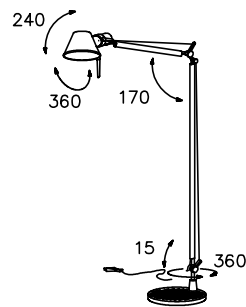

010421 020110

注記) 近接照射限度: 0.2m

[可燃物を0.2m未満で照射しないこと]

△ 安全上のご注意

- 一般屋内用器具です。屋外や、水気、湿気のある所には取付け出来ません。絶縁不良による感電・火災の原因となることがあります。
- 不安定な場所に設置しないでください。器具の転倒・火災のおそれがあります。
- カーテン・紙等の可燃物や揮発物に近づけて設置しないでください。火災のおそれがあります。被照射面とは20cm以上離してください。変色・変質・火災のおそれがあります。

13				6	ワイヤー	SUS	2	φ1.2	器具				
12				5	アーム	AS	2	黒色エポキシ塗装	タイプ				
11				4	把手	SUS	1						
10				3	スイッチ	66ナロ	1	5A 125V	適合	E17 PS35			
9	プラグ付コード	ビニル	1	黒色 7A 125V 2.5M	2	ソケット	磁器	1	E17 1A 300V	ランプ	ミニリアクトランプ ホワイト 60W×1		
8	ベース	AC	1	黒色エポキシ塗装	1	セード	AP	1	黒色エポキシ塗装	色種	B(黒)		
7	調整ナット	AP	2	アルマイト仕上	品番	品名	材質	数量	摘要	カタログ	番号		
第三角法		作図	glex	単位	mm	尺度	—	質量	5.0 kg	番号	S2068B	型番	C4SA-15Z9-AB