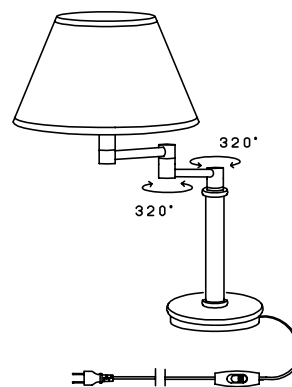

010421

△ 安全上のご注意

- 一般屋内用器具です。屋外や、水気、湿気のある所には取付け出来ません。絶縁不良による感電・火災の原因となることがあります。
- 不安定な場所に設置しないでください。器具の転倒・火災のおそれがあります。
- カーテン・紙等の可燃物や揮発物に近づけて設置しないでください。火災のおそれがあります。

13					6	台座	SPC	1	金色メッキ	器具		
12					5	支柱	木	1	マホガニー色塗装	タイプ		
11	クッション	フェルト	1	グレー色	4	回転体	SB	1	金色メッキ			
10	中間スイッチ	エリフ	1	300V3A黒色	3	ソケットカバー	SPC	1	金色メッキ	適合	E26普通ランプシリカ 60 WX1	
9	プラグ	植化ビニール	1	黒色125V7A	2	ソケット	フェノール	1	250V6A付3JW-1他	ランプ		
8	コード	植化ビニール	1	黒色250V7A1.5m	1	セード	布	1	ベージュ色	色種	マホガニー色	
7	ウェイト	SC	1	黒色メラミン塗装		品番	品名	材質	数量	摘要	カタログ 番号	
第三角法		作図	yi	単位	mm	尺度	質量	2.2 kg		S1065H	型番	13SF-14B9-1H