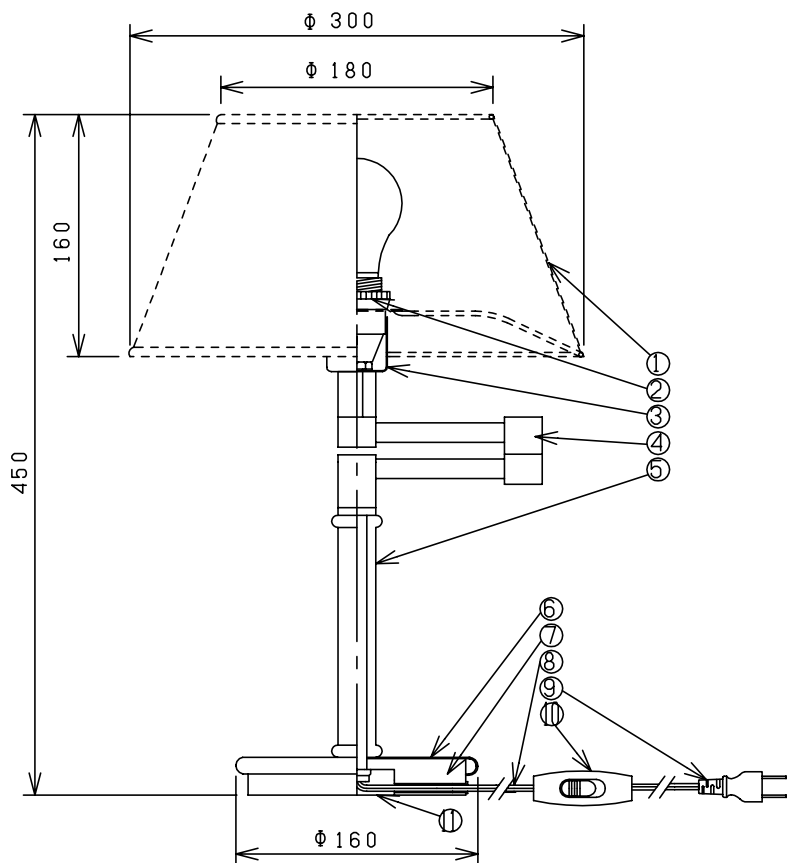

010421

△ 安全上のご注意

- 一般屋内用器具です。屋外や、水気、湿気のある所には取付け出来ません。絶縁不良による感電・火災の原因となることがあります。
- 不安定な場所に設置しないでください。器具の転倒・火災のおそれがあります。
- カーテン・紙等の可燃物や揮発物に近づけて設置しないでください。火災のおそれがあります。

13					6	台座	SPC	1	金色メッキ	器具		
12					5	支柱	木	1	マホガニー色塗装	タイプ		
11	クッション	フェルト	1	グレー色	4	回転体	SB	1	金色メッキ			
10	中間スイッチ	エリフ	1	300V3A黒色	3	ソケットカバー	SPC	1	金色メッキ	適合	E26普通ランプシリカ 60 WX1	
9	プラグ	植化ビニール	1	黒色125V7A	2	ソケット	フェノール	1	250V6A付3JW-1他	ランプ		
8	コード	植化ビニール	1	黒色250V7A1.5m	1	セード	布	1	ベージュ色	色種	マホガニー色	
7	ウェイト	SC	1	黒色メラミン塗装		品番	品名	材質	数量	摘要	カタログ 番号	
第三角法		作図	yi	単位	mm	尺度	質量	2.2 kg		S1065H	型番	13SF-14B9-1H