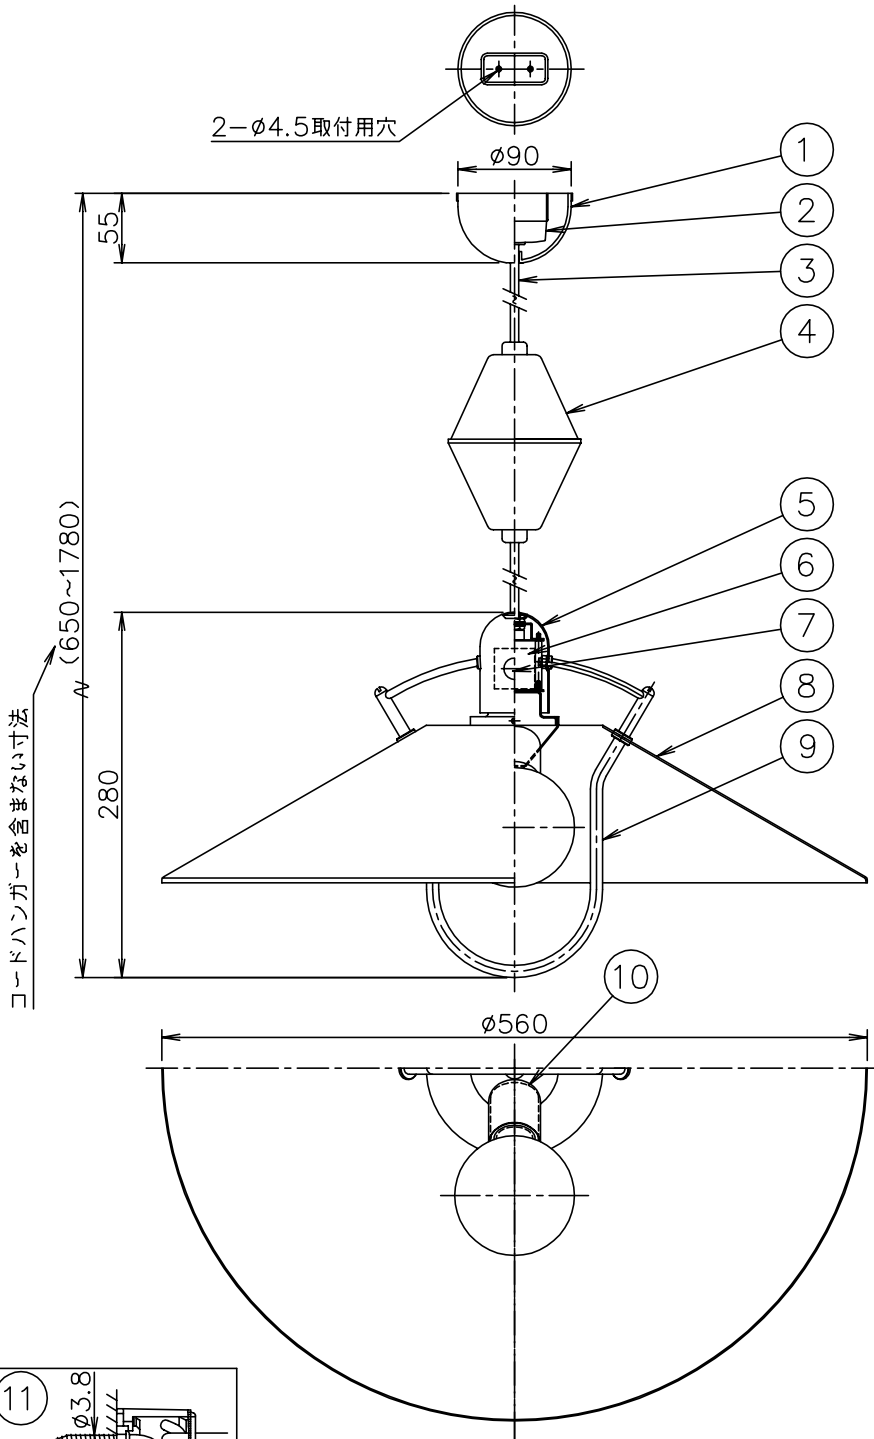

080701

注記) 3段スイッチ動作 消灯-200W-100W

**△ 安全上のご注意**

- 一般屋内用器具です。屋外や、水気、湿気のある所には取付け出来ません。絶縁不良による感電・火災の原因となることがあります。
- 天井面取付専用器具です。コードハンガー使用時のみ、45度以下の傾斜天井に取付けが可能です。指定外取付けは落下のおそれがあります。
- コードハンガーは、補強された天井材に取付けてください。落下のおそれがあります。

13				6	ロータリースイッチ	フェノール	1	AC125V,10A/250V,5A	器具										
12	取付ネジ	SWRH	2	クロメート処理	5	ホルダー	SPC	1	シャンパンゴールド塗装										
11	コードハンガー	スチロール	1	白色	4	自在器	ABS	1	白色										
10	ソケット	磁器	2	E26,300V,6A	3	PCSコード	テトロン	1	白色,L=1500mm										
9	アーム	ST	1	ニッケルメッキヘアライン	2	引掛シーリング	キュリア	1	125V,6A,右下裏,ロック付										
8	セード	SPC	1	シャンパンゴールド塗装	1	フランジ	ABS	1	白色										
7	ツマミ	BsBM	1	ニッケルメッキヘアライン	品番 品名 材質 数量 摘要					色種									
<table border="1"> <tr> <td>PM011U</td> <td>型番</td> <td>20PB-08B8-BU</td> </tr> </table>										PM011U	型番	20PB-08B8-BU							
PM011U	型番	20PB-08B8-BU																	
<table border="1"> <tr> <td>第三角法</td> <td>作図</td> <td>glex</td> <td>単位</td> <td>mm</td> <td>尺度</td> <td>質量</td> <td>3.2 kg</td> <td>カテゴリー番号</td> <td></td> </tr> </table>										第三角法	作図	glex	単位	mm	尺度	質量	3.2 kg	カテゴリー番号	
第三角法	作図	glex	単位	mm	尺度	質量	3.2 kg	カテゴリー番号											