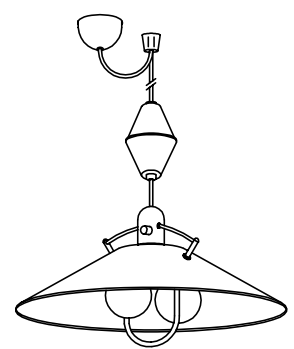

080701

注記) 3段スイッチ動作 消灯-200W-100W

**△ 安全上のご注意**

- 一般屋内用器具です。屋外や、水気、湿気のある所には取付け出来ません。絶縁不良による感電・火災の原因となることがあります。
- 天井面取付専用器具です。コードハンガー使用時のみ、45度以下の傾斜天井に取付けが可能です。指定外取付けは落下のおそれがあります。
- コードハンガーは、補強された天井材に取付けてください。落下のおそれがあります。

13				6	ロータリースイッチ	フェノール	1	AC125V,10A/250V,5A	器具										
12	取付ネジ	SWRH	2	クロメート処理	5	ホルダー	SPC	1	シャンパンゴールド塗装										
11	コードハンガー	スチロール	1	白色	4	自在器	ABS	1	白色										
10	ソケット	磁器	2	E26,300V,6A	3	PCSコード	テトロン	1	白色,L=1500mm										
9	アーム	ST	1	ニッケルメッキヘアライン	2	引掛シーリング	キュリア	1	125V,6A,右下裏,ロック付										
8	セード	SPC	1	シャンパンゴールド塗装	1	フランジ	ABS	1	白色										
7	ツマミ	BsBM	1	ニッケルメッキヘアライン	品番 品名 材質 数量 摘要					色種									
<table border="1"> <tr> <td>PM011U</td> <td>型番</td> <td>20PB-08B8-BU</td> </tr> </table>										PM011U	型番	20PB-08B8-BU							
PM011U	型番	20PB-08B8-BU																	
<table border="1"> <tr> <td>第三角法</td> <td>作図</td> <td>glex</td> <td>単位</td> <td>mm</td> <td>尺度</td> <td>質量</td> <td>3.2 kg</td> <td>カテゴリー番号</td> <td></td> </tr> </table>										第三角法	作図	glex	単位	mm	尺度	質量	3.2 kg	カテゴリー番号	
第三角法	作図	glex	単位	mm	尺度	質量	3.2 kg	カテゴリー番号											