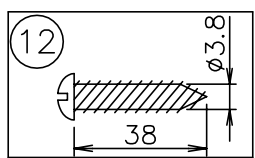

080701

注記) 3段スイッチ動作 消灯-200W-100W

△ 安全上のご注意

- ○一般屋内用器具です。屋外や、水気、湿気のある所には取付け出来ません。絶縁不良による感電・火災の原因となることがあります。
- ○天井面取付専用器具です。コードハンガー使用時のみ、45度以下の傾斜天井に取付けが可能です。指定外取付けは落下のおそれがあります。
- ○コードハンガーは、補強された天井材に取付けてください。落下のおそれがあります。

13				6	ロータリースイッチ	フェノール	1	AC125V,10A/250V,5A	器具	
12	取付ネジ	SWRH	2	クロメート処理	5	ホルダー	SPC	1	シャンパンゴールド塗装	
11	コードハンガー	スチロール	1	白色	4	自在器	ABS	1	白色	
10	ソケット	磁器	2	E26,300V,6A	3	PCSコード	テトロン	1	白色,L=1500mm	
9	アーム	ST	1	ニッケルメッキヘアライン	2	引掛シーリング	キュリア	1	125V,6A,右下裏,ロック付	
8	セード	SPC	1	シャンパンゴールド塗装	1	フランジ	ABS	1	白色	
7	ツマミ	BsBM	1	ニッケルメッキヘアライン	品番 品名 材質 数量 摘要					色種
<table border="1"> <tr> <td>PM011U</td> <td>型番</td> <td>20PB-08B8-BU</td> </tr> </table>										
<table border="1"> <tr> <td>第三角法</td> <td>作図</td> <td>glex</td> <td>単位</td> <td>mm</td> <td>尺度</td> <td>質量</td> <td>3.2 kg</td> <td>カテゴリー番号</td> <td></td> </tr> </table>										

※本品の規格および外観は改良のため予告なしに変更する事がありますので、あらかじめご了承ください。