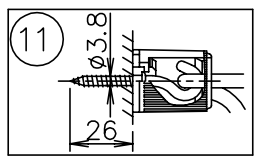

080701

注記) 3段スイッチ動作 消灯-200W-100W

**△ 安全上のご注意**

- 一般屋内用器具です。屋外や、水気、湿気のある所には取付け出来ません。絶縁不良による感電・火災の原因となることがあります。
- 天井面取付専用器具です。コードハンガー使用時のみ、45度以下の傾斜天井に取付けが可能です。指定外取付けは落下のおそれがあります。
- コードハンガーは、補強された天井材に取付けてください。落下のおそれがあります。

13				6	ロータリースイッチ	フェノール	1	AC125V,10A/250V,5A	器具										
12	取付ネジ	SWRH	2	クロメート処理	5	ホルダー	SPC	1	シャンパンゴールド塗装										
11	コードハンガー	スチロール	1	白色	4	自在器	ABS	1	白色										
10	ソケット	磁器	2	E26,300V,6A	3	PCSコード	テトロン	1	白色,L=1500mm										
9	アーム	ST	1	ニッケルメッキヘアライン	2	引掛シーリング	キュリア	1	125V,6A,右下裏,ロック付										
8	セード	SPC	1	シャンパンゴールド塗装	1	フランジ	ABS	1	白色										
7	ツマミ	BsBM	1	ニッケルメッキヘアライン	品番 品名 材質 数量 摘要					色種									
<table border="1"> <tr> <td>PM011U</td> <td>型番</td> <td>20PB-08B8-BU</td> </tr> </table>										PM011U	型番	20PB-08B8-BU							
PM011U	型番	20PB-08B8-BU																	
<table border="1"> <tr> <td>第三角法</td> <td>作図</td> <td>glex</td> <td>単位</td> <td>mm</td> <td>尺度</td> <td>質量</td> <td>3.2 kg</td> <td>カテゴリー番号</td> <td></td> </tr> </table>										第三角法	作図	glex	単位	mm	尺度	質量	3.2 kg	カテゴリー番号	
第三角法	作図	glex	単位	mm	尺度	質量	3.2 kg	カテゴリー番号											