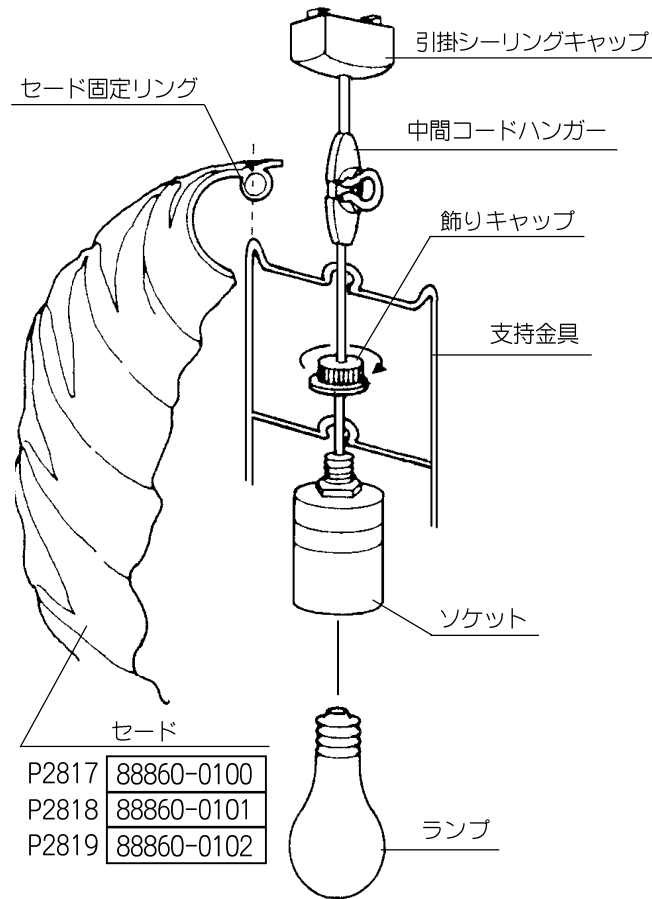

部品名称

取付方法

部品を購入の際は□内の部品番号でお問い合わせください。

施工時のご注意

- この器具は屋内にご使用いただける天井面専用器具です。
- 温度の高くなる場所や湿気の多い場所・水のかかる場所ではご使用にならないでください。
- メンテナンスセードに支持金具は付いておりません。セード交換の際、支持金具は保管しておいてください。

定格表

カタログ番号	色	型番	使用電圧	消費電力	適合ランプ	質量
P2817	—	60PF-10B9-10	100V	100W	E26 普通ランプ シリカ 100W×1	0.5kg
P2818	—	60PF-11B6-10	100V	100W	E26 普通ランプ シリカ 100W×1	0.4kg
P2819	—	60PF-12B3-10	100V	100W	E26 普通ランプ シリカ 100W×1	0.4kg