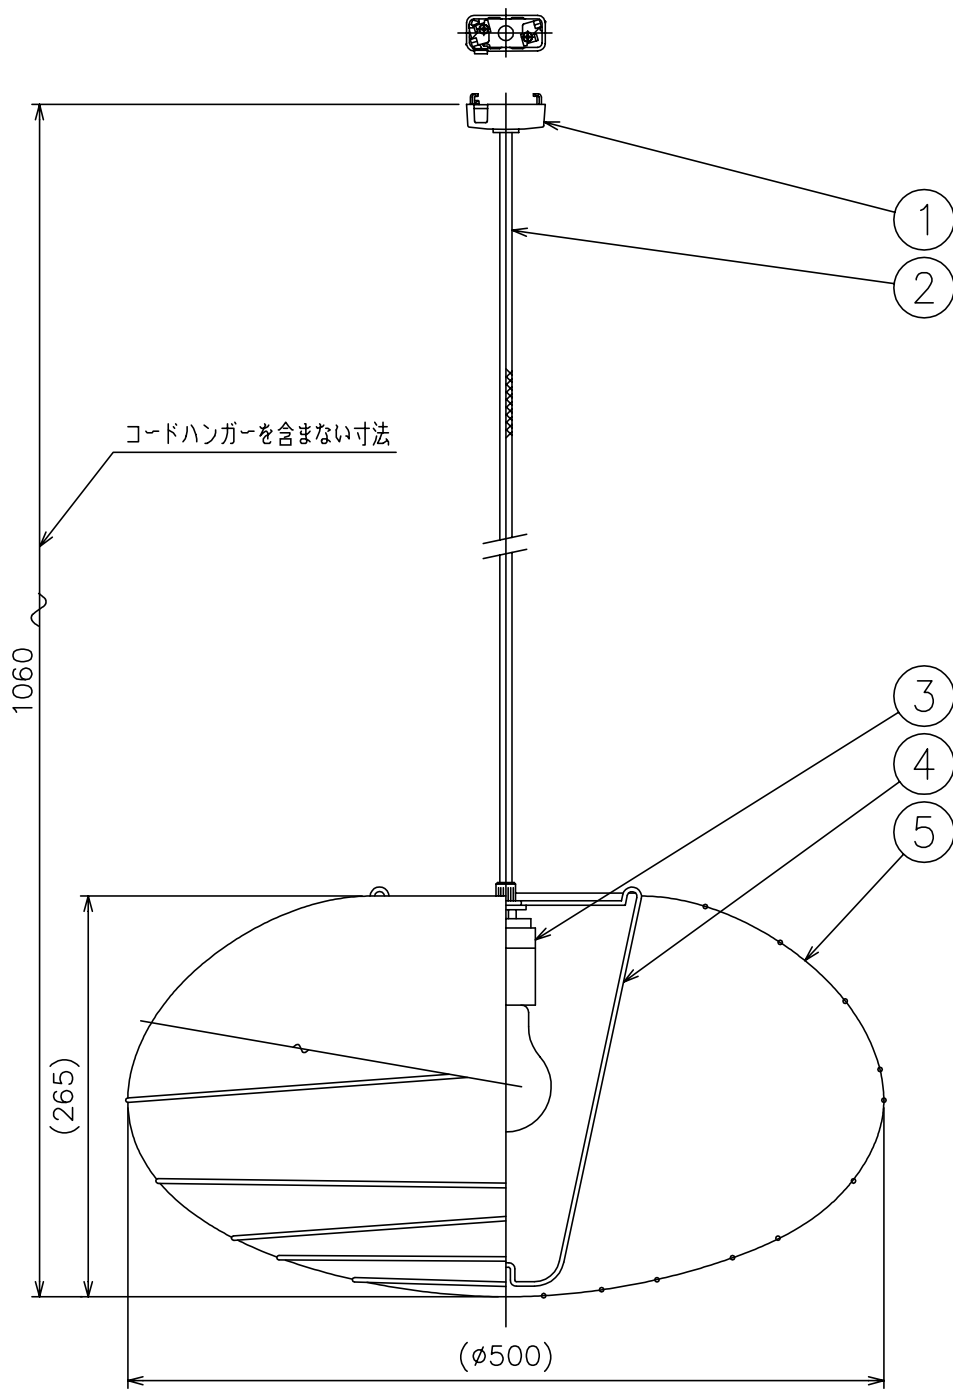

060610 070523

天井面に下記の引掛シーリングボディがついている場合は、そのままお客様がお取り付けできます。

角型引掛シーリング 丸型引掛シーリング 埋込引掛シーリング

△ 安全上のご注意

○一般屋内用器具です。屋外や、水気、湿気のある所には取付け出来ません。絶縁不良による感電・火災の原因となることがあります。

○天井面取付専用器具です。傾斜天井には取付けないでください。落下のおそれがあります。

同梱品

・中間コードハンガー／1ヶ

2.手作りの為、多少寸法が異なります。

注記)1.引掛シーリングボディは同梱されていません。

7							器具			
6							タイプ			
5	セード	竹・和紙	1							
4	保持金具	SB	1	黑色塗装			適合	E26 普通ランプ シリカ		
3	ソケット	磁器	1	E26 300V 6A			ランプ	100 Wx 1		
2	コード	テトロン	1	白色						
1	引掛シーリングキャップ	ユリア	1	松下製 250V 6A			色種			
品番	品名	材質	数量	摘要			カタログ	P2819	型番	60PF-12B3-10
	第三角法	作図	yi	単位	mm	尺度	質量	0.9	kg	