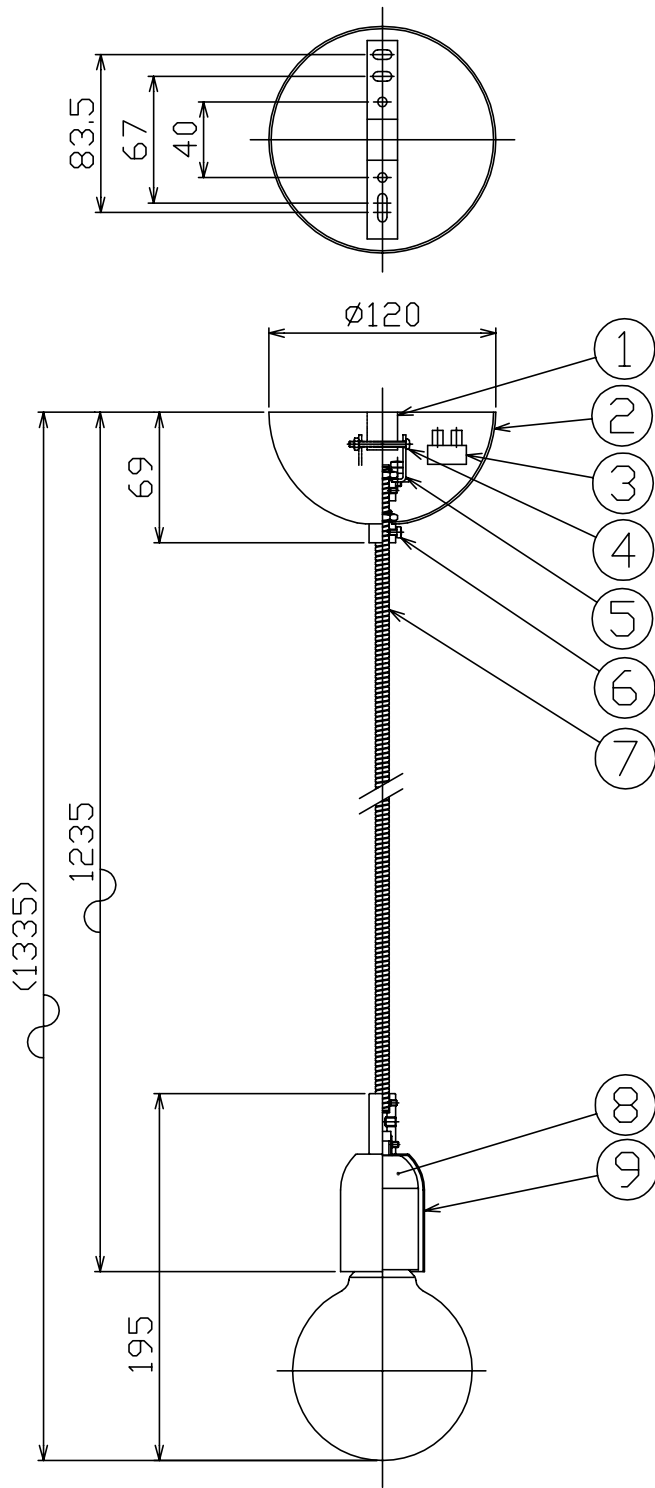

021016

同梱品

・取付ネジ：φ4×38/2本

△ 安全上のご注意	
○一般屋内用器具です。屋外や、水気、湿気のある所には取付け出来ません。絶縁不良による感電・火災の原因となることがあります。	
○天井面取付専用器具です。傾斜天井には取付けないでください。落下のおそれがあります。	
器具タイプ	
適合ランプ	E26 クリアボールランプ 95mm 60Wx1
色種	クロームメッキ
カタログ番号	P2706N
型番	E1PJ-01Z3-1N

10							
9	本体	BsT	1	クロームメッキ			
8	ソケット	樹脂	1	黒色 250V 4A			
7	フレキシブルチューブ	BsT	1	ニッケルメッキ			
6	フランジ固定ネジ	SWRH	1	ユニクロメート			
5	本体吊金具	SPG	1	キジ			
4	引掛ネジ	SWRH	1	M3 M3六角ナット入り			
3	端子台	樹脂	1				
2	フランジ	SPC	1	クロームメッキ			
1	取付板	SPC	1	クロメート処理			
品番	品名	材質	数量	摘要			
第三角法	作図	yi	単位	mm	尺度	質量	0.5 kg