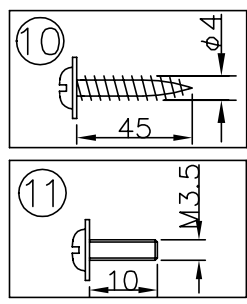

010421

注記) 1. 引掛シーリングボディは同梱されておりません。

△ 安全上のご注意
 ○一般屋内用器具です。屋外や、水気、湿気のある所には取付出来ません。絶縁不良による感電・火災の原因となることがあります。
 ○天井面取付専用器具です。傾斜天井には取付けないでください。落下のおそれがあります。

11	取付ネジ B	SWRH	2	クロメート処理
10	取付ネジ A	SWRH	4	クロメート処理
9	ソケット	FR-PET	1	E26 125V 4A
8	カバー	アクリル	1	乳半色
7	カバー枠	木	1	金粉古味塗装
6	ローレットナットB	BsBM	3	M4 黒色メラミン塗装
5	吊金具	BsP	3	シンチュウブロンズメッキ
4	引掛シーリングキャップ	ユリア	1	三ツ星製 250V 6A
3	ローレットナットA	BsBM	2	M4 シンチュウブロンズメッキ
2	フランジ	SPC	1	シンチュウブロンズメッキ
1	取付板	SPG	1	生地

器具タイプ	取付簡易型
適合ランプ	E26 普通ランプシリカ 100 WX 4
色種	

品番	品名	材質	数量	摘要	カタログ番号	型番			
第三角法	作図	y i	単位	mm	尺度	質量	3.2 kg	P2296	69PC-05C3-40

※本品の規格および外観は改良のため予告なしに変更する事がありますので、あらかじめご了承ください。