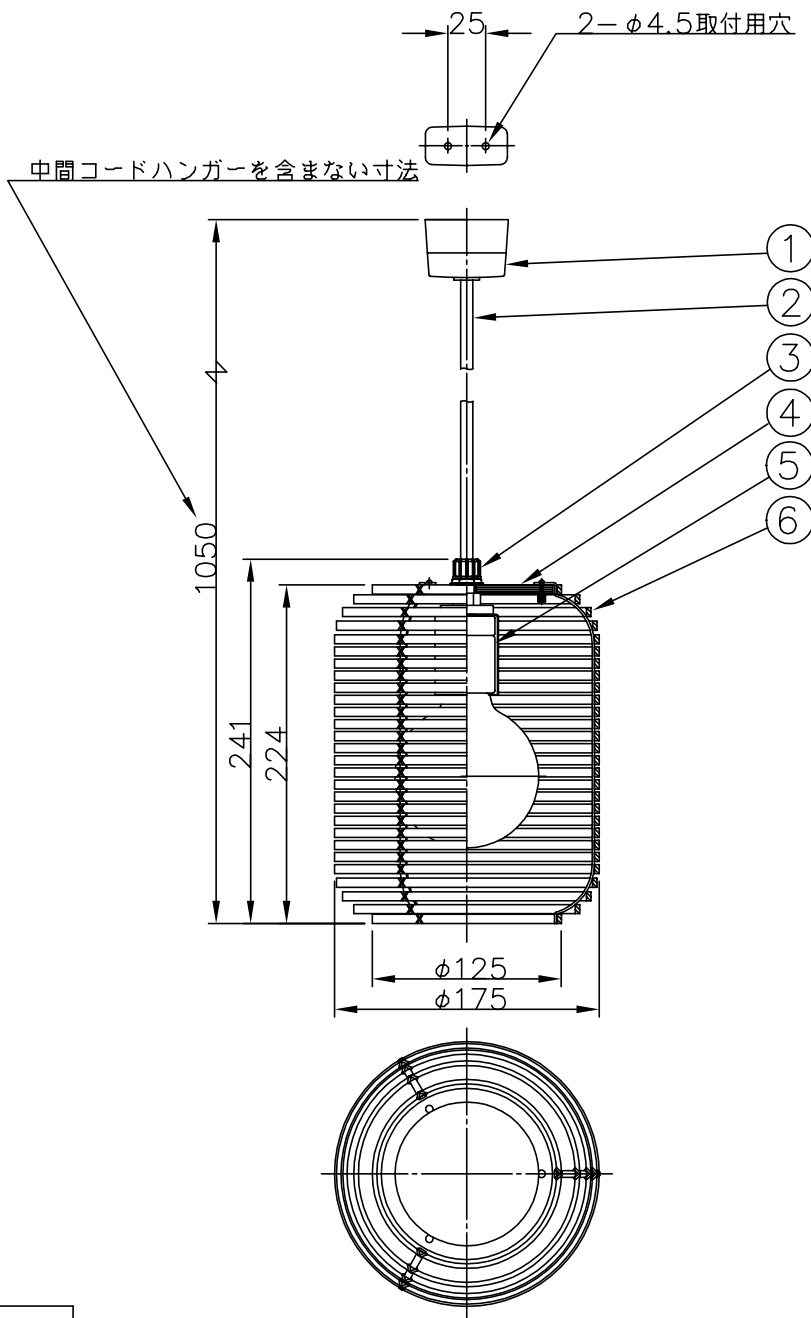

010421

△ 安全上のご注意

○一般屋内用器具です。屋外や、水気、湿気のある所には取付け出来ません。絶縁不良による感電・火災の原因となることがあります。

○天井面取付専用器具です。傾斜天井には取付けないでください。落下のおそれがあります。

8	取付ネジ	SWRH	2	クロメート処理								
7	中間コードハンガー	ABS	1	黒色	器具							
6	セード	竹	1式	クリアラッカー塗装	タイプ							
5	ソケット	磁器	1	E26 300V 6A								
4	天板	合板	1	両面白色ラミネート処理								
3	カザリキャップ	ABS	1	黒色	適合	E26 95mmボールランプホワイト						
2	コード	テトロン	1	黒色 長さ 0.8m	ランプ	100 WX 1						
1	引掛シーリング	ユリア	1組	松下製 250V 6A	色種							
品番	品名	材質	数量	摘要	カタログ							
	第三角法	作図	y i	単位	mm	尺度	質量	0.7 kg	番号	P-200	型番	69PM-08M1-10