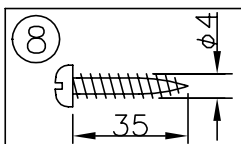

010421

△ 安全上のご注意

○一般屋内用器具です。屋外や、水気、湿気のある所には取付け出来ません。絶縁不良による感電・火災の原因となることがあります。

○天井面取付専用器具です。傾斜天井には取付けないでください。落下のおそれがあります。

8	取付ネジ	SWRH	2	クロメート処理								
7	中間コードハンガー	ABS	1	黒色	器具							
6	セード	竹	1式	クリアラッカー塗装	タイプ							
5	ソケット	磁器	1	E26 300V 6A								
4	天板	合板	1	両面白色ラミネート処理								
3	カザリキャップ	ABS	1	黒色	適合	E26 95mmボールランプホワイト						
2	コード	テトロン	1	黒色 長さ 0.8m	ランプ	100 WX 1						
1	引掛シーリング	ユリア	1組	松下製 250V 6A	色種							
品番	品名	材質	数量	摘要	カタログ							
	第三角法	作図	y i	単位	mm	尺度	質量	0.7 kg	番号	P-200	型番	69PM-08M1-10