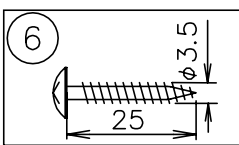

060530 070406

全体図

△ 安全上のご注意

- 一般屋内用器具です。屋外や、水気、湿気のある所には取付け出来ません。
絶縁不良による感電・火災の原因となることがあります。
- 同梱の取付金具は水平面上向取付専用です。
天井面に下向や、壁面に垂直に取付ける場合は、別売のZ1079:天井・壁取付金具をご使用ください。
不備がありますと落下のおそれがあります。
- 壁面に器具長手方向を垂直に取付ける場合は、別売のZ1081:縦方向取付支持をご使用ください。
詳細はZ1081仕様図・取扱説明書を参照してください。
指定外取付けは落下のおそれがあります。

13					6	取付ネジ	SWRH	3	クロメート処理	器具 タイプ	ランプ別			
12					5	取付金具	SUS-P	3	上向取付専用					
11					4	接続コネクタ	樹脂	2	白色					
10					3	ソケット	樹脂	2	G5 1A 600V	適合	G5			
9					2	本体	AS	1	白色塗装	ランプ	TL5 蛍光ランプ 28W×1			
8					1	ランプカバー	ガラス	1	透明	色種				
7						品番	品名	材質	数量	摘要	カタログ 番号	L-900W	型番	252SL28A0B10NC/JY
第三角法		作図	glex	単位	mm	尺度	—	質量	0.8	kg				