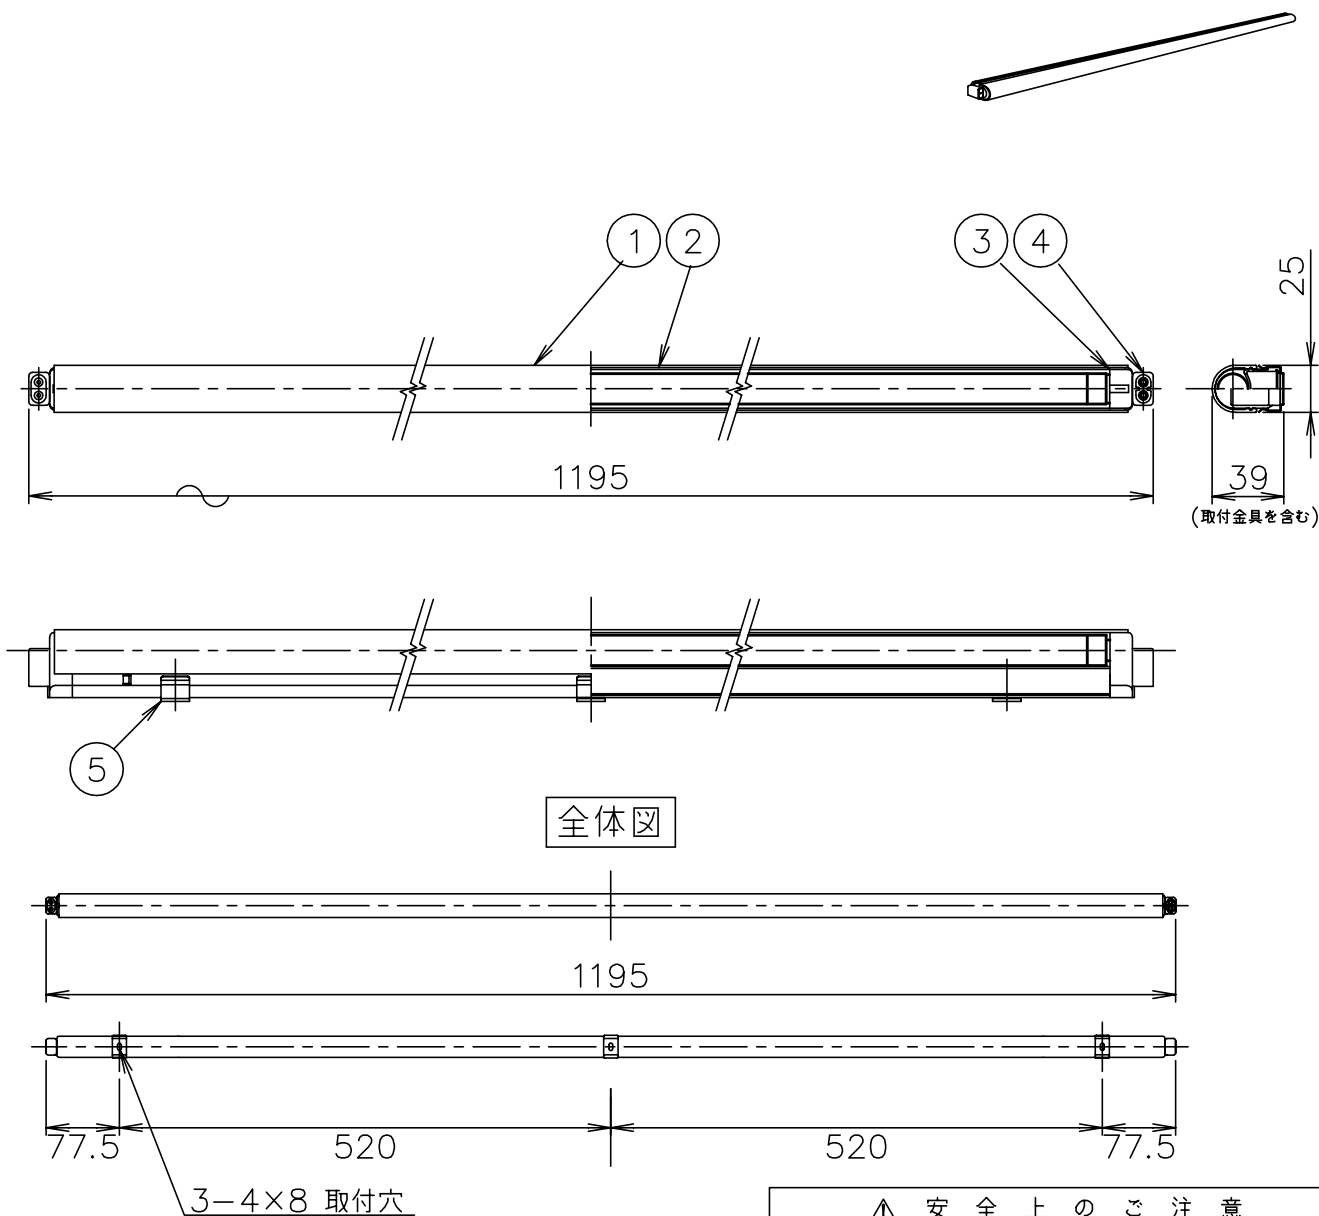

060530 070406

全体図

△ 安全上のご注意

- 一般屋内用器具です。屋外や、水気、湿気のある所には取付け出来ません。
絶縁不良による感電・火災の原因となることがあります。
- 同梱の取付金具は水平面上向取付専用です。
天井面に下向や、壁面に垂直に取付ける場合は、別売のZ1079:天井・壁取付金具をご使用ください。
不備がありますと落下のおそれがあります。
- 壁面に器具長手方向を垂直に取付ける場合は、別売のZ1081:縦方向取付支持をご使用ください。
詳細はZ1081仕様図・取扱説明書を参照してください。
指定外取付けは落下のおそれがあります。

13					6	取付ネジ	SWRH	3	クロメート処理	器具 タイプ	ランプ別			
12					5	取付金具	SUS-P	3	上向取付専用					
11					4	接続コネクタ	樹脂	2	白色					
10					3	ソケット	樹脂	2	G5 1A 600V	適合	G5			
9					2	本体	AS	1	白色塗装	ランプ	TL5 蛍光ランプ 28W×1			
8					1	ランプカバー	ガラス	1	透明	色種				
7						品番	品名	材質	数量	摘要	カタログ 番号	L-900W	型番	252SL28A0B10NC/JY
第三角法		作図	glex	単位	mm	尺度	—	質量	0.8	kg				