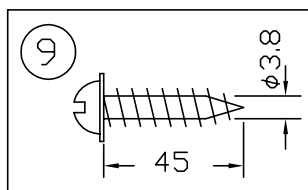

030127

△ 安全上のご注意

- 一般屋内用器具です。屋外や、水気、湿気のある所には取付け出来ません。絶縁不良による感電・火災の原因となることがあります。
- 天井面取付専用器具です。傾斜天井には取付けないでください。落下のおそれがあります。

13				6	端子台	フェノール	1	600V 15A	器具 タイプ			
12				5	エンドキャップ	SPC	2	シルバー塗装				
11				4	ソケット	SPC	1組	クロメート処理				
10				3	ローレットネジ	ユリア	2	M3 白色	適合 ランプ	G5 FHA48T5(電球色)		
9	取付ネジ	SWRH	4	クロメート処理	2	反射板	AP	1		アルマイト処理	25WX1	
8	プッシュ	ゴム	2	黒色	1	本体	AL	1	アルマイト仕上	色種		
7	安定器	—	1	LEH-11EM5	品番	品名	材質	数量	摘要	カタログ 番号		
第三角法		作図	glex	単位	mm	尺度	—	質量	3.2 kg	L-260	型番	04LA-01B2-11