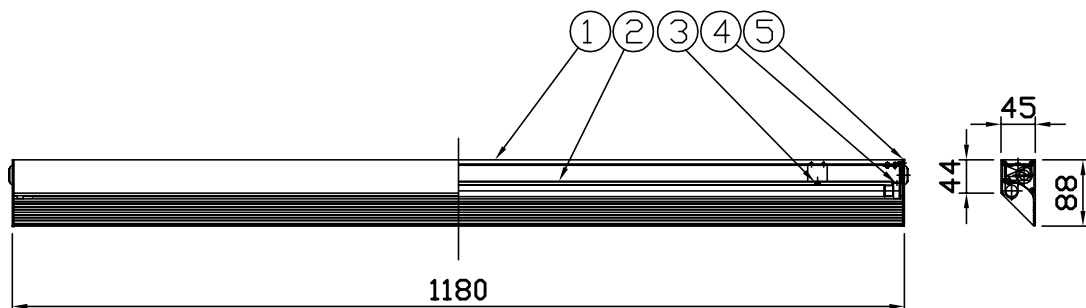

030127

△ 安全上のご注意

- 一般屋内用器具です。屋外や、水気、湿気のある所には取付け出来ません。絶縁不良による感電・火災の原因となることがあります。
- 天井面取付専用器具です。傾斜天井には取付けないでください。落下のおそれがあります。

13				6	端子台	フェノール	1	600V 15A	器具 タイプ			
12				5	エンドキャップ	SPC	2	シルバー塗装				
11				4	ソケット	SPC	1組	クロメート処理				
10				3	ローレットネジ	ユリア	2	M3 白色	適合 ランプ	G5 FHA48T5(電球色)		
9	取付ネジ	SWRH	4	クロメート処理	2	反射板	AP	1		アルマイト処理	25WX1	
8	プッシュ	ゴム	2	黒色	1	本体	AL	1	アルマイト仕上	色種		
7	安定器	—	1	LEH-11EM5	品番	品名	材質	数量	摘要	カタログ 番号		
第三角法		作図	glex	単位	mm	尺度	—	質量	3.2 kg	L-260	型番	04LA-01B2-11