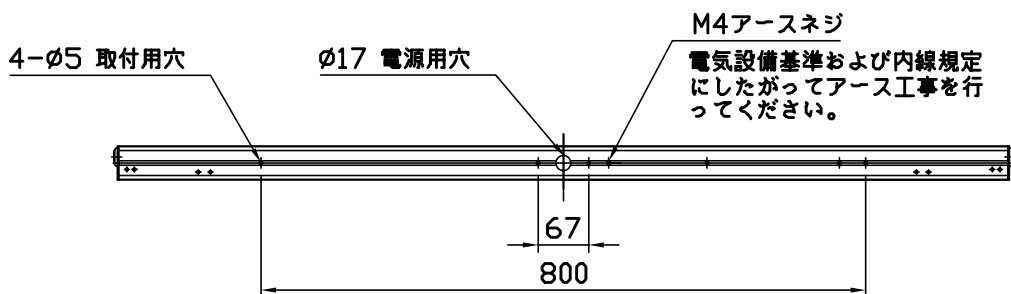

030127

△ 安全上のご注意

- 一般屋内用器具です。屋外や、水気、湿気のある所には取付け出来ません。絶縁不良による感電・火災の原因となることがあります。
- 天井面取付専用器具です。傾斜天井には取付けないでください。落下のおそれがあります。

13				6	端子台	フェノール	1	600V 15A	器具 タイプ			
12				5	エンドキャップ	SPC	2	シルバー塗装				
11				4	ソケット	SPC	1組	クロメート処理				
10				3	ローレットネジ	ユリア	2	M3 白色	適合 ランプ	G5 FHA48T5(電球色)		
9	取付ネジ	SWRH	4	クロメート処理	2	反射板	AP	1		アルマイト処理	25WX1	
8	プッシュ	ゴム	2	黒色	1	本体	AL	1	アルマイト仕上	色種		
7	安定器	—	1	LEH-11EM5	品番	品名	材質	数量	摘要	カタログ 番号		
第三角法		作図	glex	単位	mm	尺度	—	質量	3.2 kg	L-260	型番	04LA-01B2-11