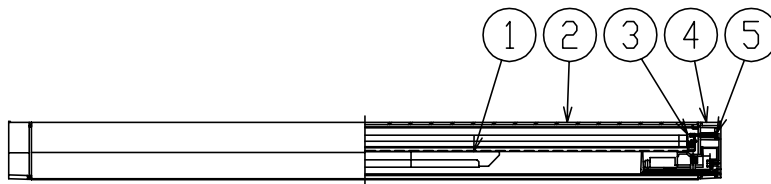

040420

A 矢視図

2.適用コードφ9.4mm(0.75mm)~φ11.5mm(1.25mm)キャブタイヤケーブルを使用してください。
 注記)1.器具設置の際は必ずオプションパーツ(Z9195S・Z9197S)をご使用ください。

△ 安全上のご注意

- 防雨形器具ですが、風呂場等の湿気の多い場所には取付け出来ません。感電・火災の原因となることがあります。
- 壁面取付専用器具です。天井面には取付けないでください。落下のおそれがあります。
- 器具は、取付け方向の指定があります。指定外取付けは落下・火災のおそれがあります。

器具タイプ	防雨形	IP65
適合ランプ	G5 蛍光ランプ	TL5 21WX1
電源電圧	100	
色種		
カタログ番号	K9209S	型番
		E5KH-06Z0-1S

品番	品名	材質	数量	摘要
第三角法	作図	yi	単位	mm
			尺度	質量
				3.0 kg

※本品の規格および外観は改良のため予告なしに変更する事がありますので、あらかじめご了承ください。