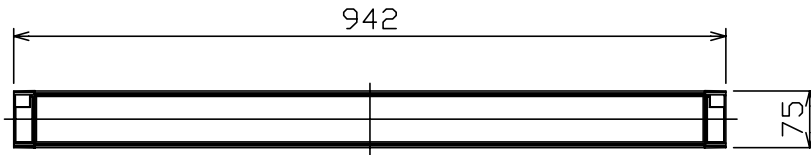

040420

A 矢視図

2.適用コードφ9.4mm(0.75mm)~φ11.5mm(1.25mm)キャブタイヤケーブルを使用してください。
 注記)1.器具設置の際は必ずオプションパーツ(Z9195S・Z9197S)をご使用ください。

△ 安全上のご注意

- 防雨形器具ですが、風呂場等の湿気の多い場所には取付け出来ません。感電・火災の原因となることがあります。
- 壁面取付専用器具です。天井面には取付けないでください。落下のおそれがあります。
- 器具は、取付け方向の指定があります。指定外取付けは落下・火災のおそれがあります。

器具タイプ	防雨形	IP65
適合ランプ	G5 蛍光ランプ	TL5 21WX1
電源電圧	100	
色種		
カタログ番号	K9209S	型番
		E5KH-06Z0-1S

品番	品名	材質	数量	摘要
第三角法	作図	yi	単位	mm
			尺度	質量
				3.0 kg

※本品の規格および外観は改良のため予告なしに変更する事がありますので、あらかじめご了承ください。