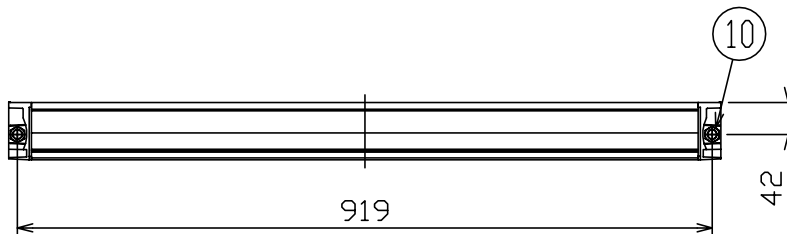

040420

A 矢視図

2.適用コードφ9.4mm(0.75mm)~φ11.5mm(1.25mm)キャブタイヤケーブルを使用してください。
 注記)1.器具設置の際は必ずオプションパーツ(Z9195S・Z9197S)をご使用ください。

△ 安全上のご注意

- 防雨形器具ですが、風呂場等の湿気の多い場所には取付け出来ません。感電・火災の原因となることがあります。
- 壁面取付専用器具です。天井面には取付けないでください。落下のおそれがあります。
- 器具は、取付け方向の指定があります。指定外取付けは落下・火災のおそれがあります。

器具タイプ	防雨形	IP65
適合ランプ	G5 蛍光ランプ	TL5 21WX1
電源電圧	100	
色種		
カタログ番号	K9209S	型番
		E5KH-06Z0-1S

品番	品名	材質	数量	摘要
第三角法	作図	yi	単位	mm
			尺度	質量
				3.0 kg

※本品の規格および外観は改良のため予告なしに変更する事がありますので、あらかじめご了承ください。