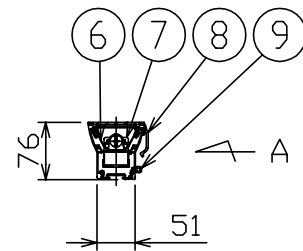

040420

A 矢視図

2.適用コードφ9.4mm(0.75mm)~φ11.5mm(1.25mm)キャブタイヤケーブルを使用してください。
 注記)1.器具設置の際は必ずオプションパーツ(Z9195S・Z9197S)をご使用ください。

△ 安全上のご注意

- 防雨形器具ですが、風呂場等の湿気の多い場所には取付け出来ません。感電・火災の原因となることがあります。
- 壁面取付専用器具です。天井面には取付けないでください。落下のおそれがあります。
- 器具は、取付け方向の指定があります。指定外取付けは落下・火災のおそれがあります。

10	ケーブルグラウンド	BsBM	2	Pg11
9	落下防止金具	BsC	2	ニッケルメッキ
8	コードホルダー	樹脂	1	グレー
7	灯具プレート	SPC	1	亜鉛メッキ
6	反射鏡	AP	1	鏡面仕上
5	サイドカバー固定ネジ	SUS-B	8	M4
4	サイドカバー	ADC	2	シルバー色塗装
3	ソケット	ポリカーボネート	2	G5 500V
2	カバーガラス	強化ガラス	1	クリア
1	インバータ		1	14W用

器具タイプ	防雨形	IP65
適合ランプ	G5 蛍光ランプ	TL5 21WX1
電源電圧	100	
色種		
カタログ番号	K9209S	型番
		E5KH-06Z0-1S

品番	品名	材質	数量	摘要
第三角法	作図	yi	単位	mm
			尺度	質量
				3.0 kg

※本品の規格および外観は改良のため予告なしに変更する事がありますので、あらかじめご了承ください。