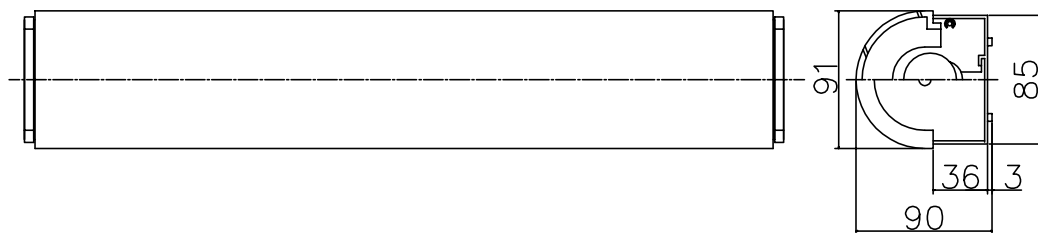

010421 040319

色種欄

品番	① ⑨ ⑩
K8253K	金色メッキ
K8253W	白色塗装

同梱品

・取付ネジ: φ4X38/4ヶ

△ 安全上のご注意
 ○一般屋内用器具です。屋外や、水気、湿気のある所には取付け出来ません。絶縁不良による感電・火災の原因となることがあります。
 ○壁面取付専用器具です。天井面には取付けないでください。落下のおそれがあります。

10	本体	AS	1	色種欄参照	器具 タイプ	適合 ランプ	G13 FL 15WX1	
9	端板	ADC	2	色種欄参照				
8	グローブ	ガラス	1	乳白色消し加工				
7	安定器		1	100V 15W用				
6	端子台	磁器	1	300V 20A				
5	反射板止メネジ	BsBM	2	M3 ニッケルメッキ				
4	グローソケット	ユリア	1	FG-1E用 300V 1A				
3	グローランプ		1	FG-1E用				
2	ソケット	ユリア	2	G13 300V 1A				
1	化粧ネジ	BSBM	1	M4 色種欄参照				色種
品番	品名	材質	数量	摘要	カタログ 番号	K8253 K W	型番	B8KU-04J9-1 K W
第三角法	作図	yi	単位	mm	尺度	質量	2.0	kg