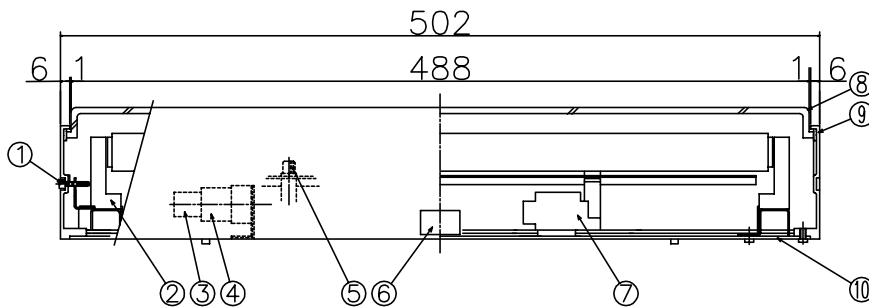

010421 040319

色種欄

品番	① ⑨ ⑩
K8253K	金色メッキ
K8253W	白色塗装

同梱品

・取付ネジ: φ4X38/4ヶ

△ 安全上のご注意
 ○一般屋内用器具です。屋外や、水気、湿気のある所には取付け出来ません。絶縁不良による感電・火災の原因となることがあります。
 ○壁面取付専用器具です。天井面には取付けないでください。落下のおそれがあります。

10	本体	AS	1	色種欄参照	器具 タイプ	適合 ランプ	G13 FL 15WX1	
9	端板	ADC	2	色種欄参照				
8	グローブ	ガラス	1	乳白色消し加工				
7	安定器		1	100V 15W用				
6	端子台	磁器	1	300V 20A				
5	反射板止メネジ	BsBM	2	M3 ニッケルメッキ				
4	グローソケット	ユリア	1	FG-1E用 300V 1A				
3	グローランプ		1	FG-1E用				
2	ソケット	ユリア	2	G13 300V 1A				
1	化粧ネジ	BSBM	1	M4 色種欄参照				色種
品番	品名	材質	数量	摘要	カタログ 番号	K8253 K W	型番	B8KU-04J9-1 K W
第三角法	作図	yi	単位	mm	尺度	質量	2.0	kg