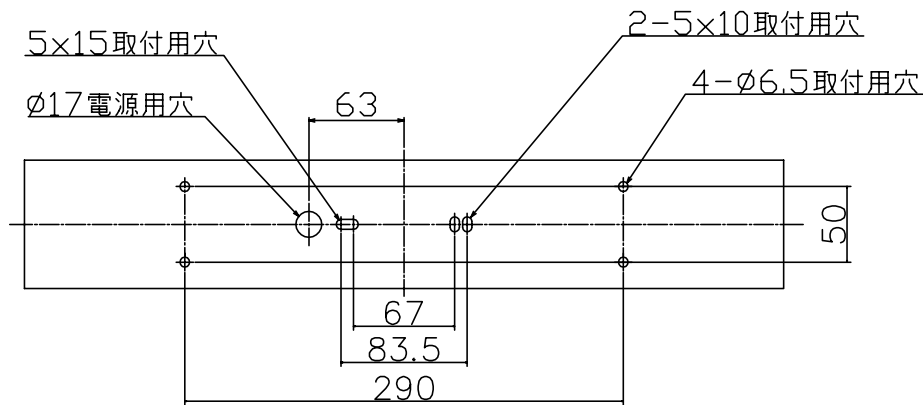

010421 040319

色種欄

品番	① ⑨ ⑩
K8253K	金色メッキ
K8253W	白色塗装

同梱品

・取付ネジ: φ4X38/4ヶ

△ 安全上のご注意
 ○一般屋内用器具です。屋外や、水気、湿気のある所には取付け出来ません。絶縁不良による感電・火災の原因となることがあります。
 ○壁面取付専用器具です。天井面には取付けないでください。落下のおそれがあります。

10	本体	AS	1	色種欄参照	器具 タイプ	適合 ランプ	G13 FL 15WX1	
9	端板	ADC	2	色種欄参照				
8	グローブ	ガラス	1	乳白色消し加工				
7	安定器		1	100V 15W用				
6	端子台	磁器	1	300V 20A				
5	反射板止メネジ	BsBM	2	M3 ニッケルメッキ				
4	グローソケット	ユリア	1	FG-1E用 300V 1A				
3	グローランプ		1	FG-1E用				
2	ソケット	ユリア	2	G13 300V 1A				
1	化粧ネジ	BSBM	1	M4 色種欄参照				色種
品番	品名	材質	数量	摘要	カタログ 番号	K8253 K W	型番	B8KU-04J9-1 K W
第三角法	作図	yi	単位	mm	尺度	質量	2.0	kg