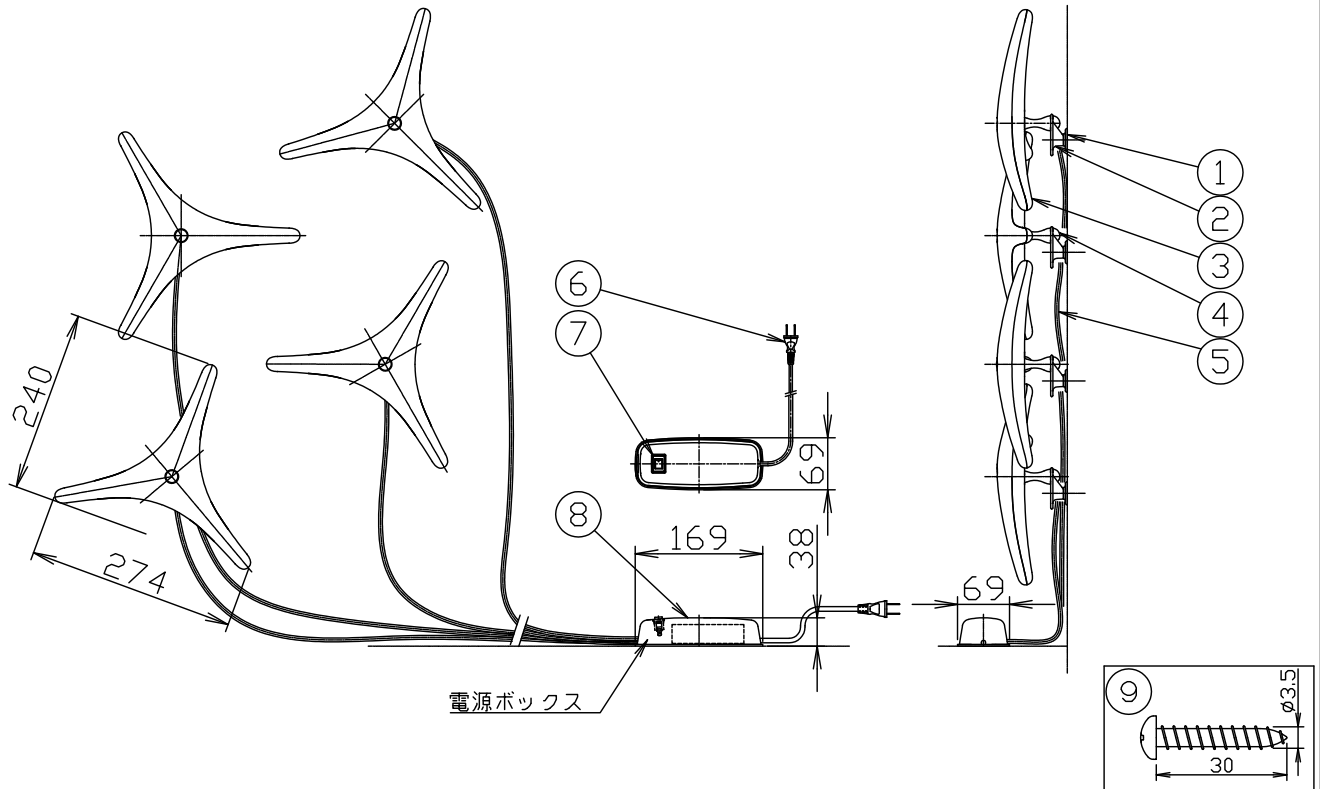

150225 150526 150622

yamagiwa

定格消費電力	100V
	28W
定格光束	2400lm

△ 安全上のご注意

- 一般屋内用器具です。屋外や、水気、湿気のある所には取付け出来ません。絶縁不良による感電・火災の原因となることがあります。
- 壁面取付専用器具です。天井には取付けないでください。落下のおそれがあります。

- 4) この器具は引掛けフックを利用して壁面に引掛けることができます。
 - 3) この器具は壁面の任意の位置に取り付けることができます。
 - 2) LEDの光色、明るさ、色温度には若干の個体差があります。
- 注記1) 周囲温度5~35°Cで使用してください。

13					6	プラグ付コード	-	1	黒色 1.5m	器具 タイプ	屋内専用 引掛けブラケット
12					5	コード	VCT	4	オレンジ色 2.5m (BOXから灯具まで)		
11					4	引掛けフック	BsBM	4	白色艶塗装		
10					3	灯体	PC	4	乳半色	適合	LEDユニット6W×4
9	取付ネジ	SWRH	4	クロメート処理	2	引掛けフック台	PC	4	クリアシボ加工	ランプ	Ra90 (3000K)
8	電源ボックス	ABS樹脂	1	白色	1	フック取付台	PC	4	クリアシボ加工	色種	
7	スイッチ	樹脂	1	ON-OFF 1.5A-250V 黒色						カタログ 番号	K-622T
	第三角法	作図	開発部	単位	mm	尺度	—	質量	2.5 kg	型番	OAKU-01K2-4T