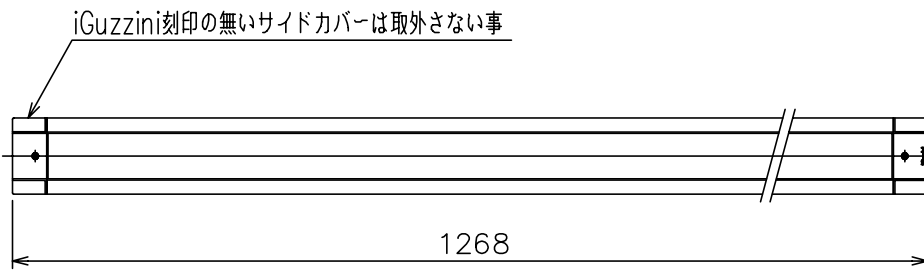

040420 070418

注記).器具設置の際は必ず設置ボックス(Z9200)をご使用ください。

同梱品

・六角レンチ:4mm/1ヶ

△ 安全上のご注意

- 振動や衝撃のあるところでは使用しないでください。ランプ不点灯・短寿命の原因となることがあります。
- 適合外径のケーブルを使用し、ケーブルグランドを確実に締付けてください。締付けに不備があると浸水による漏電・火災の原因となることがあります。
- 枯れ葉や枯枝が上面ガラスに舞い落ちるような場所、また草や木で上面ガラスが覆われるような場所には取付けないでください。火災のおそれがあります。
- くぼ地や冠水のおそれのある場所には取付けないでください。漏電・火災のおそれがあります。

器具 タイプ	地中埋設形	
	防浸形	IP67
適合 ランプ	・電源電圧 100	
	G5 蛍光ランプ	
色種	TL5 28 WX1	
	カタログ 番号	J9002S
型番	E5JU-03Z5-1S	

品番	品名	材質	数量	摘要
第三角法	作図	yi	単位	mm
			尺度	—
			質量	5.5 kg

※本品の規格および外観は改良のため予告なしに変更する事がありますので、あらかじめご了承ください。