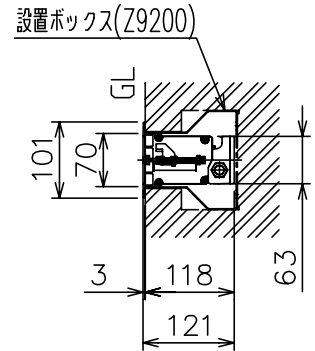

040420 070418

注記).器具設置の際は必ず設置ボックス(Z9200)をご使用ください。

同梱品

・六角レンチ:4mm/1ヶ

△ 安全上のご注意

- 振動や衝撃のあるところでは使用しないでください。ランプ不点灯・短寿命の原因となることがあります。
- 適合外径のケーブルを使用し、ケーブルグランドを確実に締付けてください。締付けに不備があると浸水による漏電・火災の原因となることがあります。
- 枯れ葉や枯枝が上面ガラスに舞い落ちるような場所、また草や木で上面ガラスが覆われるような場所には取付けないでください。火災のおそれがあります。
- くぼ地や冠水のおそれのある場所には取付けないでください。漏電・火災のおそれがあります。

器具 タイプ	地中埋設形	
	防浸形	IP67
適合 ランプ	・電源電圧 100	
	G5 蛍光ランプ	
色種	TL5 28 WX1	
	カタログ 番号	J9002S
型番	E5JU-03Z5-1S	

品番	品名	材質	数量	摘要
第三角法	作図	yi	単位	mm
			尺度	—
			質量	5.5 kg

※本品の規格および外観は改良のため予告なしに変更する事がありますので、あらかじめご了承ください。