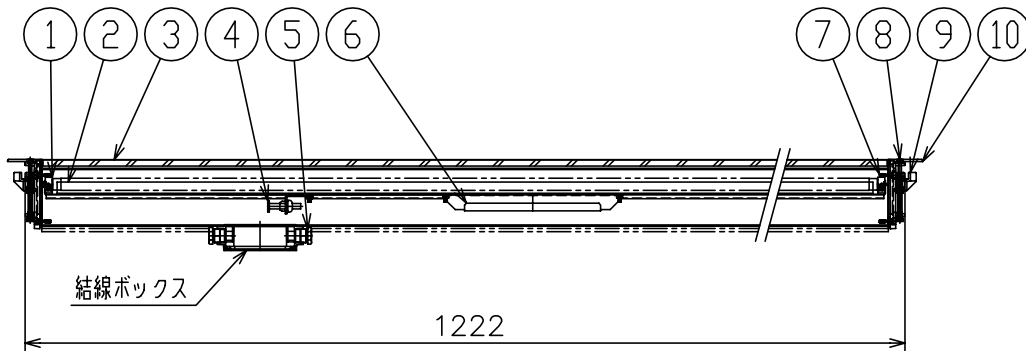

040420 070418

注記).器具設置の際は必ず設置ボックス(Z9200)をご使用ください。

同梱品

・六角レンチ:4mm/1ヶ

△ 安全上のご注意

- 振動や衝撃のあるところでは使用しないでください。ランプ不点灯・短寿命の原因となることがあります。
- 適合外径のケーブルを使用し、ケーブルグランドを確実に締付けてください。締付けに不備があると浸水による漏電・火災の原因となることがあります。
- 枯れ葉や枯枝が上面ガラスに舞い落ちるような場所、また草や木で上面ガラスが覆われるような場所には取付けないでください。火災のおそれがあります。
- くぼ地や冠水のおそれのある場所には取付けないでください。漏電・火災のおそれがあります。

器具 タイプ	地中埋設形	
	防浸形	IP67
適合 ランプ	・電源電圧 100	
	G5 蛍光ランプ	
色種	TL5 28 WX1	
	カタログ 番号	J9002S
型番	E5JU-03Z5-1S	

品番	品名	材質	数量	摘要
第三角法	作図	yi	単位	mm
			尺度	—
			質量	5.5 kg

※本品の規格および外観は改良のため予告なしに変更する事がありますので、あらかじめご了承ください。