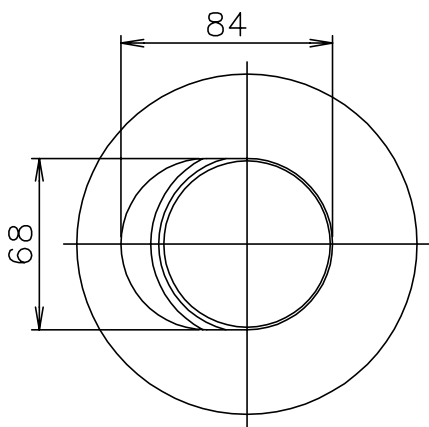

有効範囲：5~25cm

3) 器具施工時には右図のとおり断熱材、防音材との距離を保つこと

2) 断熱施工不可

注記1) 近接照射限度：0.1m

[可燃物を0.1m未満で照射しないこと]

△ 安全上のご注意

- 一般屋内用器具です。屋外や、水気、湿気のある所には取付け出来ません。絶縁不良による感電・火災の原因となることがあります。
- 天井埋込み専用器具です。傾斜天井、壁面、床面には取付けないでください。指定外取付けは、火災・落下のおそれがあります。
- 断熱材、防音材で覆って取付けないでください。過熱による火災のおそれがあります。

○被照射面とは0.1m以上離してください。過熱による火災のおそれがあります。

品番	品名	材質	数量	摘要	カテゴリー	型番	仕様			
13	トリムリング	ADC	1	白色塗装	器具タイプ	屋内専用(M形)	60°配光タイプ			
12	本体	SPG	1	生地						
11	速結端子台	PBT	1	2P 20A 300V	適合ランプ	高出力 電球色タイプ(3000K)	LED 22Wタイプ×1			
10	電源装置		1	100V 50/60Hz						
9	電源BOX	SPG	1							
8	取付バネ	SUS	3							
7	遮光板	AP	1	黒色塗装						
6	トリムリング	ADC	1	白色塗装	色種	J-261W	60JJ-92B9-1W			
5	本体	SPG	1	生地						
4	バネ	SUS	3		カテゴリー番号	J-261W	60JJ-92B9-1W			
3	反射鏡	PC	1	鏡面仕上						
2	LEDユニット		1	22Wタイプ						
1	放熱フィン	AS	1	アルマイト仕上						
第三角法				作図	yi	単位	mm	尺度	質量	0.9 kg