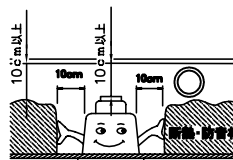

有効範囲：5~25cm

3) 器具施工時には右図のとおり断熱材、防音材との距離を保つこと

2) 断熱施工不可

注記1) 近接照射限度：0.1m

[可燃物を0.1m未満で照射しないこと]

△ 安全上のご注意

- 一般屋内用器具です。屋外や、水気、湿気のある所には取付け出来ません。絶縁不良による感電・火災の原因となることがあります。
- 天井埋込み専用器具です。傾斜天井、壁面、床面には取付けないでください。指定外取付けは、火災・落下のおそれがあります。
- 断熱材、防音材で覆って取付けないでください。過熱による火災のおそれがあります。

○被照射面とは0.1m以上離してください。過熱による火災のおそれがあります。

品番	品名	材質	数量	摘要	カテゴリー	型番	仕様			
13	トリムリング	ADC	1	白色塗装	器具タイプ	屋内専用(M形)	60°配光タイプ			
12	本体	SPG	1	生地						
11	速結端子台	PBT	1	2P 20A 300V	適合ランプ	高出力 電球色タイプ(3000K)	LED 22Wタイプ×1			
10	電源装置		1	100V 50/60Hz						
9	電源BOX	SPG	1							
8	取付バネ	SUS	3							
7	遮光板	AP	1	黒色塗装						
6	トリムリング	ADC	1	白色塗装	色種	J-261W	60JJ-92B9-1W			
5	本体	SPG	1	生地						
4	バネ	SUS	3		カテゴリー番号	J-261W	60JJ-92B9-1W			
3	反射鏡	PC	1	鏡面仕上						
2	LEDユニット		1	22Wタイプ						
1	放熱フィン	AS	1	アルマイト仕上						
第三角法				作図	yi	単位	mm	尺度	質量	0.9 kg