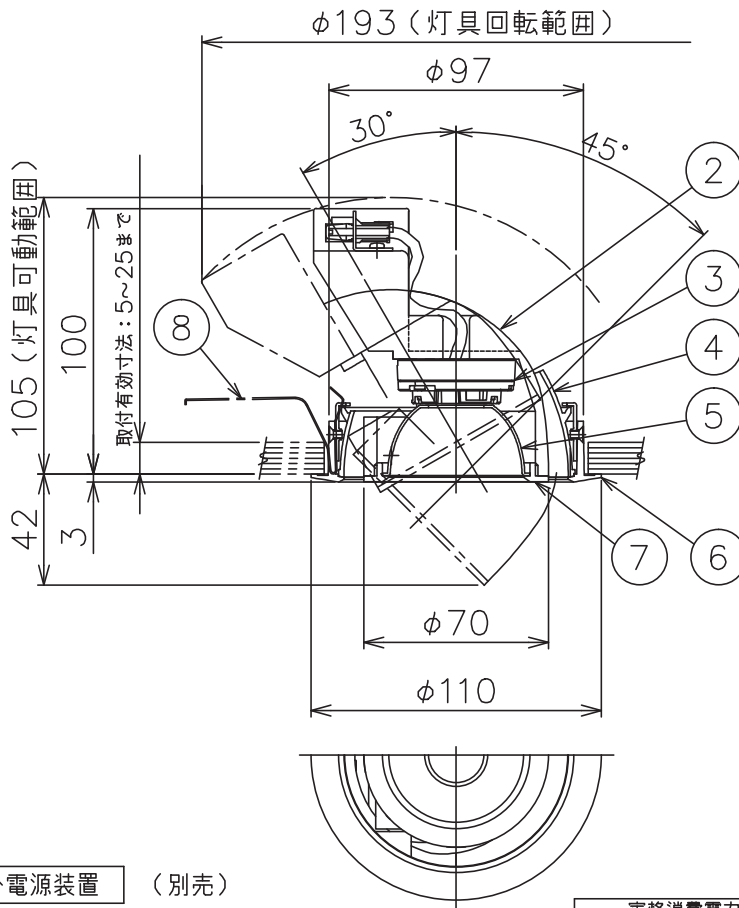

121113

適合電源装置 (別売)

		定格消費電力	
		100V	200V
Z6180	位相制御方式調光電源 (5~100%)	25W	-
Z6181	位相制御方式調光電源 (1~100%)	27W	-
Z6183	PWM信号制御方式調光電源 (5~100%)	25W	25W

定格光束 950 lm

3) 周囲温度: 5~35℃で使用してください。

2) やわらかい天井 (ロックウール) に対しての取付けは、天井材補強を行なってください。

注記1) 近接照射限度 : 0.1 m [可燃物を0.1 m未満で照射しないこと]

品番	品名	材質	数量	摘要
13	トリムリング	ADC	1	白色塗装
12	反射鏡	AP	1	電解研磨 クリアアルマイト仕上
11	ターンリング	ADC	1	黒色塗装
10	LEDユニット		1	22W
9	本体	ADC	1	アルマイト処理後、 白色塗装
8	取付バネ	SUS	2	
7	前面リング	ADC	1	白色塗装

品番 品名 材質 数量 摘要

第三角法 作図 KI 単位 mm 尺度 - 質量 0.5 kg

△ 安全上のご注意

- 一般屋内用器具です。屋外や、水気、湿気のある所には取付け出来ません。絶縁不良による感電・火災の原因となることがあります。
- 天井埋込み専用器具です。傾斜天井、壁面、床面には取付けしないでください。指定外取付けは、火災・落下のおそれがあります。
- 断熱材、防音材で覆って取付けしないでください。過熱による火災のおそれがあります。