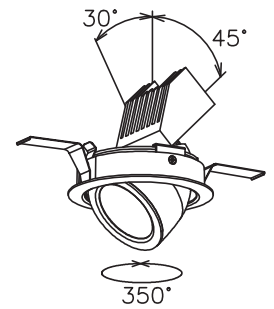

121113

適合電源装置 (別売)

		定格消費電力	
		100V	200V
Z6180	位相制御方式調光電源 (5~100%)	25W	-
Z6181	位相制御方式調光電源 (1~100%)	27W	-
Z6183	PWM信号制御方式調光電源 (5~100%)	25W	25W

定格光束 950 lm

3) 周囲温度: 5~35℃で使用してください。

2) やわらかい天井 (ロックウール) に対しての取付けは、天井材補強を行なってください。

注記1) 近接照射限度 : 0.1 m [可燃物を0.1 m未満で照射しないこと]

品番	品名	材質	数量	摘要
13	トリムリング	ADC	1	白色塗装
12	反射鏡	AP	1	電解研磨 クリアアルマイト仕上
11	ターンリング	ADC	1	黒色塗装
10	LEDユニット		1	22W
9	本体	ADC	1	アルマイト処理後、 白色塗装
8	取付バネ	SUS	2	
7	前面リング	ADC	1	白色塗装

品番 品名 材質 数量 摘要

第三角法 作図 KI 単位 mm 尺度 - 質量 0.5 kg

△ 安全上のご注意

- 一般屋内用器具です。屋外や、水気、湿気のある所には取付け出来ません。絶縁不良による感電・火災の原因となることがあります。
- 天井埋込み専用器具です。傾斜天井、壁面、床面には取付けしないでください。指定外取付けは、火災・落下のおそれがあります。
- 断熱材、防音材で覆って取付けしないでください。過熱による火災のおそれがあります。