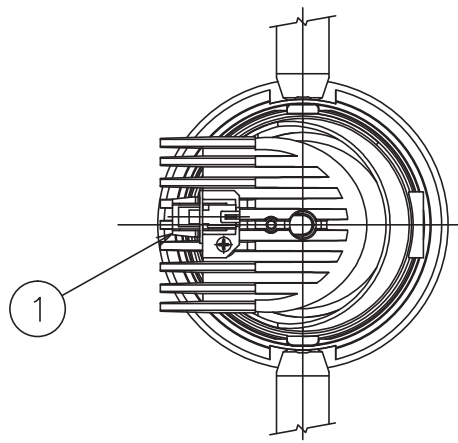

121113

適合電源装置 (別売)

		定格消費電力	
		100V	200V
Z6180	位相制御方式調光電源 (5~100%)	25W	-
Z6181	位相制御方式調光電源 (1~100%)	27W	-
Z6183	PWM信号制御方式調光電源 (5~100%)	25W	25W

定格光束 950 lm

3) 周囲温度: 5~35℃で使用してください。

2) やわらかい天井 (ロックウール) に対しての取付けは、天井材補強を行なってください。

注記1) 近接照射限度 : 0.1 m [可燃物を0.1 m未満で照射しないこと]

品番	品名	材質	数量	摘要
13	トリムリング	ADC	1	白色塗装
12	反射鏡	AP	1	電解研磨 クリアアルマイト仕上
11	ターンリング	ADC	1	黒色塗装
10	LEDユニット		1	22W
9	本体	ADC	1	アルマイト処理後、 白色塗装
8	取付バネ	SUS	2	
7	前面リング	ADC	1	白色塗装

品番 品名 材質 数量 摘要

第三角法 作図 KI 単位 mm 尺度 - 質量 0.5 kg

△ 安全上のご注意

- 一般屋内用器具です。屋外や、水気、湿気のある所には取付け出来ません。絶縁不良による感電・火災の原因となることがあります。
- 天井埋込み専用器具です。傾斜天井、壁面、床面には取付けしないでください。指定外取付けは、火災・落下のおそれがあります。
- 断熱材、防音材で覆って取付けしないでください。過熱による火災のおそれがあります。