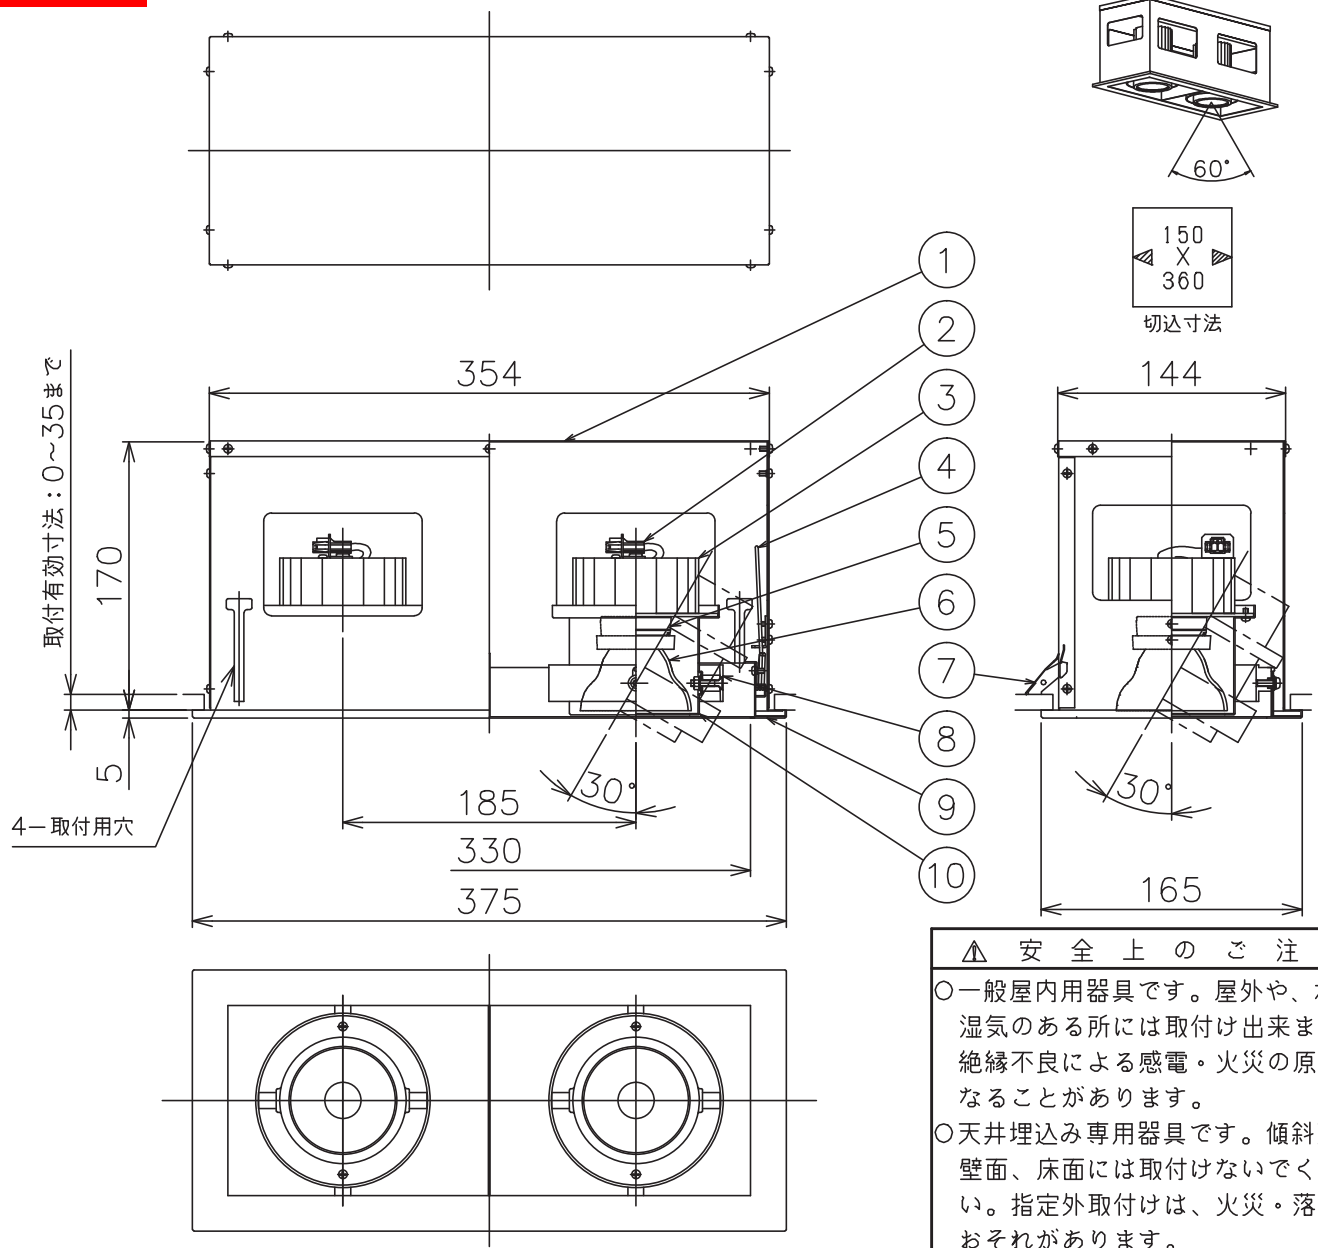

121022

△ 安全上のご注意

- 一般屋内用器具です。屋外や、水気、湿気のある所には取付け出来ません。絶縁不良による感電・火災の原因となることがあります。
- 天井埋込み専用器具です。傾斜天井、壁面、床面には取付けしないでください。指定外取付けは、火災・落下のおそれがあります。
- 断熱材、防音材で覆って取付けしないでください。過熱による火災のおそれがあります。

M形

- 被照射面とは0.1m以上離してください。過熱による火災のおそれがあります。

適合電源装置 (別売) (灯数分必要)

		定格消費電力(2台分)	
		100V	200V
Z6182×2台	位相制御方式調光電源(1~100%)	56W	-
Z6184×2台	PWM信号制御方式調光電源(5~100%)	52W	52W

定格光束 1736 lm

3) 周囲温度: 5~35℃で使用してください。

2) やわらかい天井(ロックウール)に対しての取付けは、天井材補強を行なってください。

注記1) 近接照射限度 : 0.1m [可燃物を0.1m未満で照射しないこと]

部品番号	品名	材質	数量	摘要
13	反射鏡	PC	2	鏡面仕上
12	LEDユニット		2	22W
11	Vバネ	SUS	2	クロメート処理
10	フード	ADC	2	黒色塗装
9	トリム枠	SPC	1	白色塗装(内面黒色塗装)
8	リング	ADC	2	黒色塗装
7	取付金具	SUS	4	

第三角法	作図	KI	単位	mm	尺度	-	質量	2.3 kg
------	----	----	----	----	----	---	----	--------