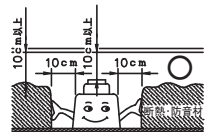

121022

△ 安全上のご注意

- 一般屋内用器具です。屋外や、水気、湿気のある所には取付け出来ません。絶縁不良による感電・火災の原因となることがあります。
- 天井埋込み専用器具です。傾斜天井、壁面、床面には取付けしないでください。指定外取付けは、火災・落下のおそれがあります。
- 断熱材、防音材で覆って取付けしないでください。過熱による火災のおそれがあります。

M形

- 被照射面とは0.1m以上離してください。過熱による火災のおそれがあります。

部品番号	品名	材質	数量	摘要
13	反射鏡	PC	2	鏡面仕上
12	LEDユニット		2	22W
11	Vバネ	SUS	2	クロメート処理
10	フード	ADC	2	黒色塗装
9	トリム枠	SPC	1	白色塗装(内面黒色塗装)
8	リング	ADC	2	黒色塗装
7	取付金具	SUS	4	

第三角法	作図	KI	単位	mm	尺度	-	質量	2.3 kg
------	----	----	----	----	----	---	----	--------