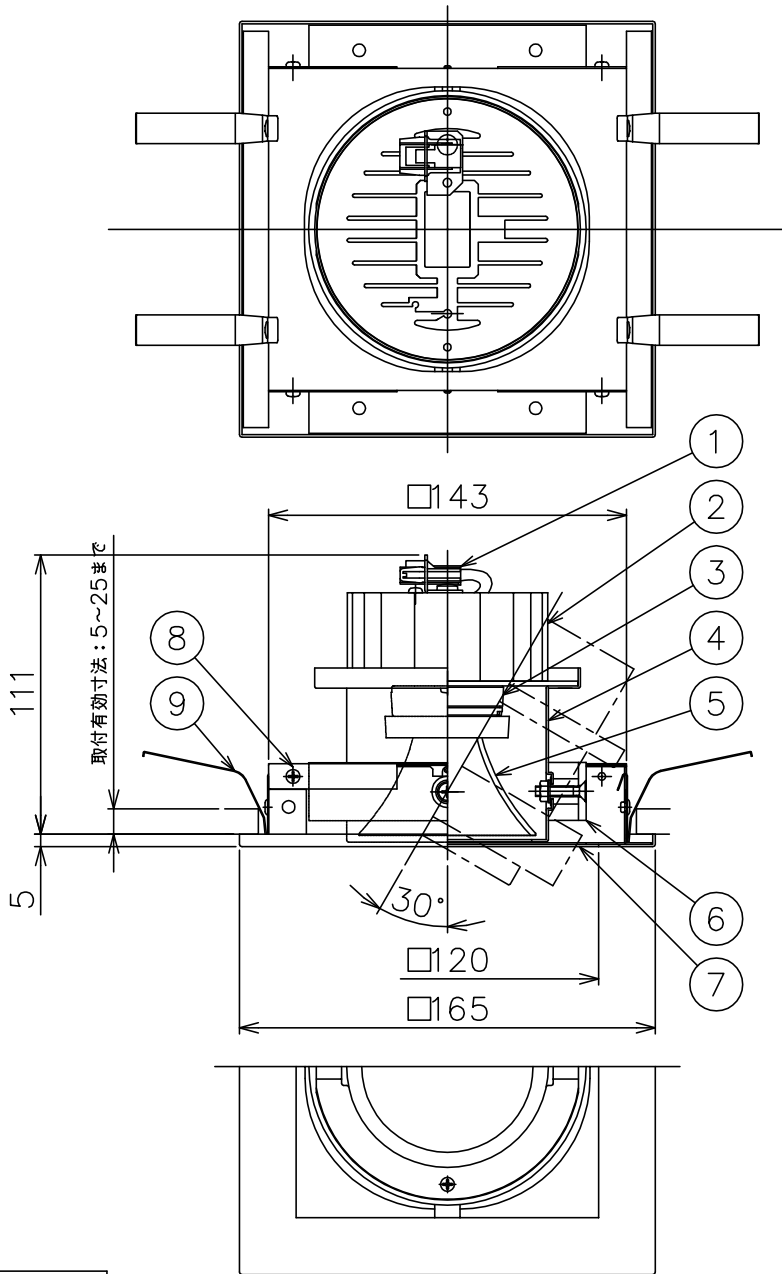

121029

適合電源装置 (別売)

		定格消費電力	
		100V	200V
Z6180	位相制御方式調光電源(5~100%)	25W	-
Z6181	位相制御方式調光電源(1~100%)	27W	-
Z6183	PWM信号制御方式調光電源(5~100%)	25W	25W

定格光束 1131 lm

3) 周囲温度: 5~35℃で使用してください。

2) やわらかい天井(ロックウール)に対しての取付けは、天井材補強を行なってください。

注記1) 近接照射限度 : 0.1m [可燃物を0.1m未満で照射しないこと]

13				6	リング	ADC	1	黒色塗装	
12				5	反射鏡	PC	1	鏡面仕上	
11				4	フード	SPC	1	黒色塗装	
10				3	LEDユニット		1	22W	
9	取付バネ	SUS	4	2	放熱フィン	AS	1	アルマイト仕上	
8	本体	SPG	1	黒色塗装	1	コネクタ	ナロY	1	白色 7A300V
7	トリム枠	SPC	1	白色塗装 (内面 黒色塗装)	品番	品名	材質	数量	摘要
第三角法		作図	KI	単位	mm	尺度	-	質量	0.4 kg