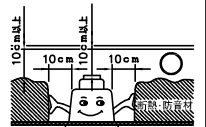

△ 安全上のご注意

- 一般屋内用器具です。屋外や、水気、湿気のある所には取付け出来ません。絶縁不良による感電・火災の原因となることがあります。
- 天井埋込み専用器具です。傾斜天井、壁面、床面には取付けないでください。指定外取付けは、火災・落下のおそれがあります。
- 断熱材、防音材で覆って取付けないでください。過熱による火災のおそれがあります。

M形