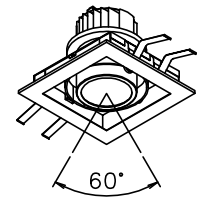

121029

適合電源装置 (別売)

		定格消費電力	
		100V	200V
Z6180	位相制御方式調光電源(5~100%)	25W	-
Z6181	位相制御方式調光電源(1~100%)	27W	-
Z6183	PWM信号制御方式調光電源(5~100%)	25W	25W

定格光束 1131 lm

3) 周囲温度: 5~35℃で使用してください。

2) やわらかい天井(ロックウール)に対しての取付けは、天井材補強を行なってください。

注記1) 近接照射限度 : 0.1m [可燃物を0.1m未満で照射しないこと]

13				6	リング	ADC	1	黒色塗装	
12				5	反射鏡	PC	1	鏡面仕上	
11				4	フード	SPC	1	黒色塗装	
10				3	LEDユニット		1	22W	
9	取付バネ	SUS	4	2	放熱フィン	AS	1	アルマイト仕上	
8	本体	SPG	1	黒色塗装	1	コネクタ	ナロY	1	白色 7A300V
7	トリム枠	SPC	1	白色塗装 (内面 黒色塗装)	品番	品名	材質	数量	摘要
第三角法		作図	KI	単位	mm	尺度	-	質量	0.4 kg