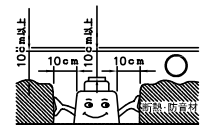

△ 安全上のご注意

- 一般屋内用器具です。屋外や、水気、湿気のある所には取付け出来ません。絶縁不良による感電・火災の原因となることがあります。
- 天井埋込み専用器具です。傾斜天井、壁面、床面には取付けないでください。指定外取付けは、火災・落下のおそれがあります。
- 断熱材、防音材で覆って取付けないでください。過熱による火災のおそれがあります。

M形