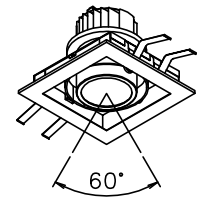

121029

適合電源装置 (別売)

		定格消費電力	
		100V	200V
Z6180	位相制御方式調光電源 (5~100%)	25W	-
Z6181	位相制御方式調光電源 (1~100%)	27W	-
Z6183	PWM信号制御方式調光電源 (5~100%)	25W	25W

定格光束 1128 lm

3) 周囲温度: 5~35℃で使用してください。

2) やわらかい天井 (ロックウール) に対しての取付けは、天井材補強を行なってください。

注記1) 近接照射限度 : 0.1m [可燃物を0.1m未満で照射しないこと]

13				6	リング	ADC	1	黒色塗装	
12				5	反射鏡	PC	1	鏡面仕上	
11				4	フード	SPC	1	黒色塗装	
10				3	LEDユニット		1	22W	
9	取付バネ	SUS	4	2	放熱フィン	AS	1	アルマイト仕上	
8	本体	SPG	1	黒色塗装	1	コネクタ	ナロY	1	白色 7A300V
7	トリム枠	SPC	1	白色塗装 (内面 黒色塗装)	品番	品名	材質	数量	摘要
第三角法		作図	KI	単位	mm	尺度	-	質量	0.4 kg