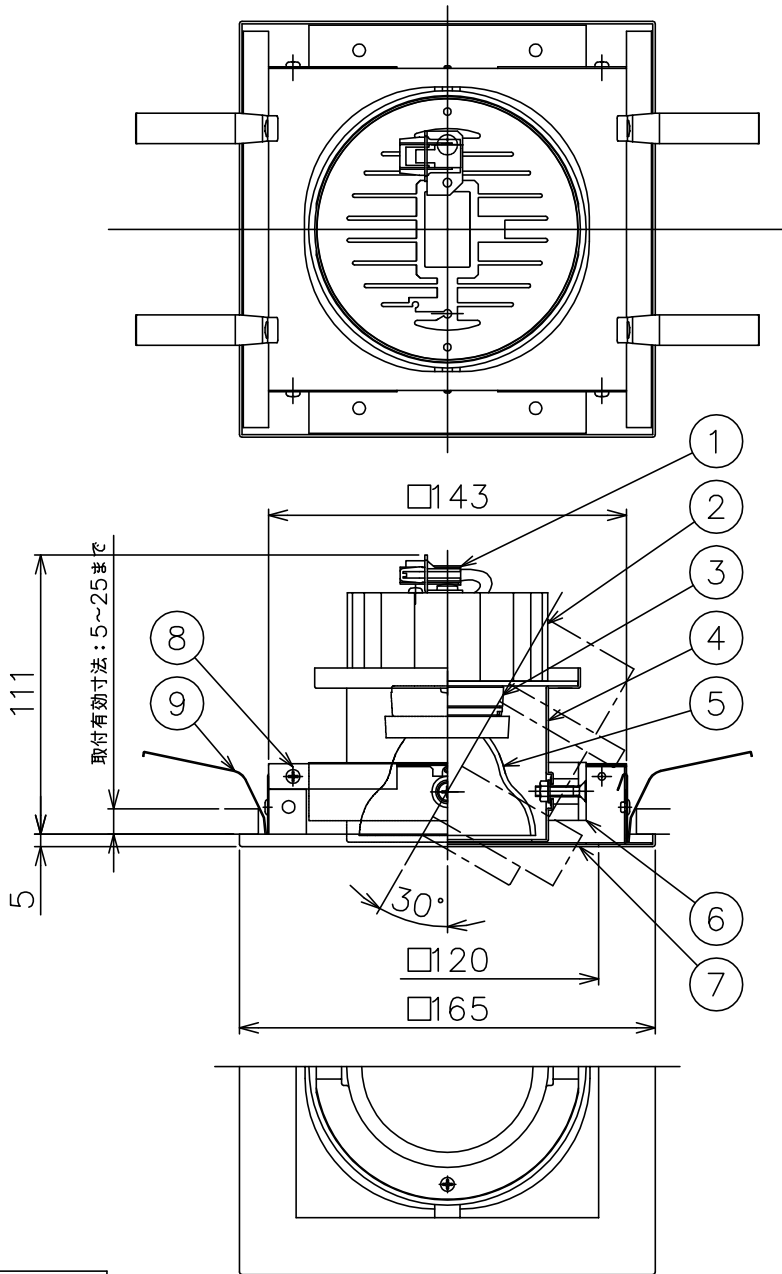

121029

適合電源装置 (別売)

		定格消費電力	
		100V	200V
Z6180	位相制御方式調光電源 (5~100%)	25W	-
Z6181	位相制御方式調光電源 (1~100%)	27W	-
Z6183	PWM信号制御方式調光電源 (5~100%)	25W	25W

定格光束 1128 lm

3) 周囲温度: 5~35℃で使用してください。

2) やわらかい天井 (ロックウール) に対しての取付けは、天井材補強を行なってください。

注記1) 近接照射限度 : 0.1m [可燃物を0.1m未満で照射しないこと]

13				6	リング	ADC	1	黒色塗装	
12				5	反射鏡	PC	1	鏡面仕上	
11				4	フード	SPC	1	黒色塗装	
10				3	LEDユニット		1	22W	
9	取付バネ	SUS	4	2	放熱フィン	AS	1	アルマイト仕上	
8	本体	SPG	1	黒色塗装	1	コネクタ	ナロY	1	白色 7A300V
7	トリム枠	SPC	1	白色塗装 (内面 黒色塗装)	品番	品名	材質	数量	摘要
第三角法		作図	KI	単位	mm	尺度	-	質量	0.4 kg