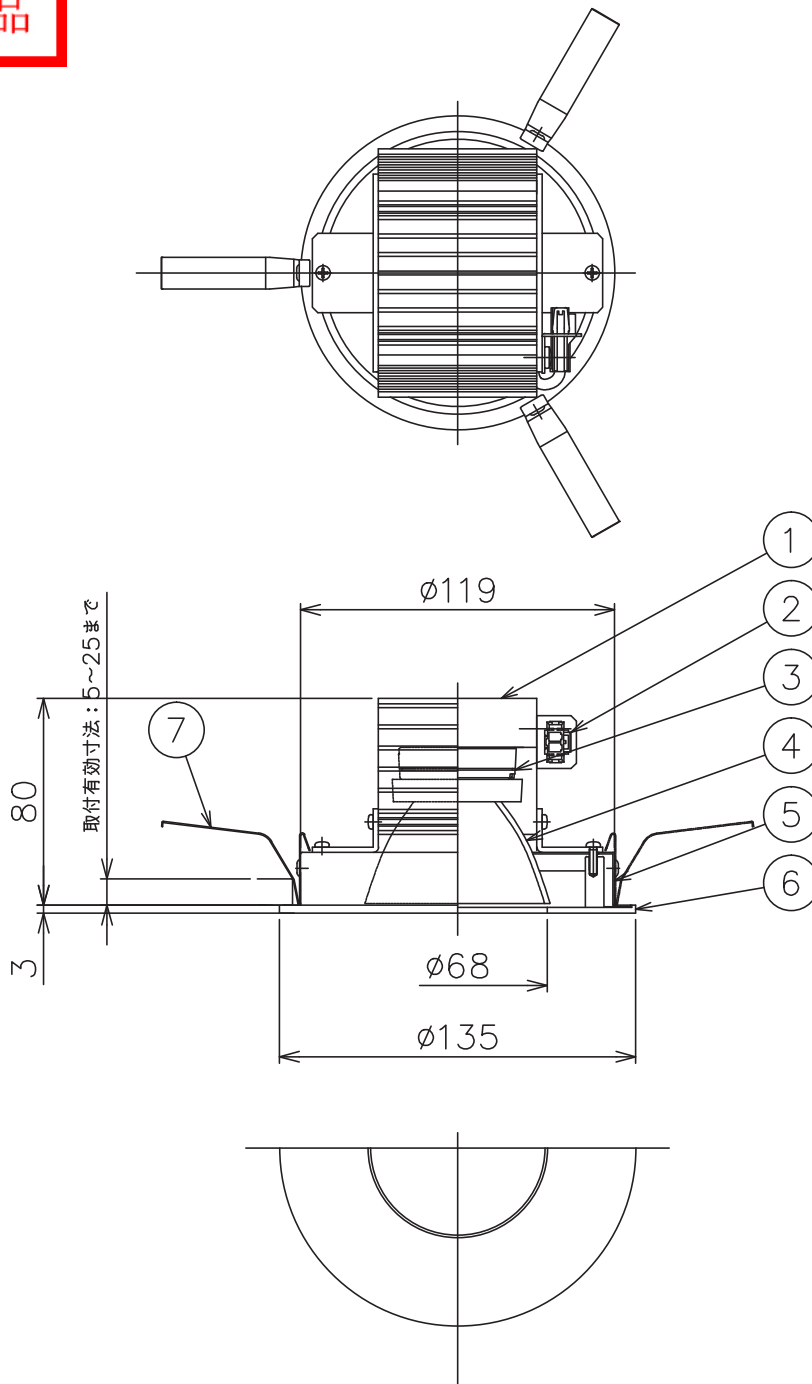

121022

適合電源装置 (別売)

		定格消費電力	
		100V	200V
Z6182	位相制御方式調光電源 (1~100%)	28W	-
Z6184	PWM信号制御方式調光電源 (5~100%)	26W	26W

定格光束 841 lm

3) 周囲温度: 5~35℃で使用してください。

2) やわらかい天井 (ロックウール) に対しての取付けは、天井材補強を行なってください。

注記1) 近接照射限度 : 0.1 m [可燃物を0.1 m未満で照射しないこと]

品番	品名	材質	数量	摘要
6	トリムリング	ADC	1	白色塗装
5	本体	SPG	1	生地
4	反射鏡	PC	1	鏡面仕上
3	LEDユニット		1	22W
2	コネクタ	ナイロ	1	白色 7A300V
1	放熱フィン	AS	1	黒色アルマイト仕上
7	取付バネ	SUS	3	

第三角法 作図 KI 単位 mm 尺度 - 質量 0.4 kg

△ 安全上のご注意

- 一般屋内用器具です。屋外や、水気、湿気のある所には取付け出来ません。絶縁不良による感電・火災の原因となることがあります。
- 天井埋込み専用器具です。傾斜天井、壁面、床面には取付けしないでください。指定外取付けは、火災・落下のおそれがあります。
- 断熱材、防音材で覆って取付けしないでください。過熱による火災のおそれがあります。

M形

10cm 10cm 10cm

断熱・防音材

フローリング工法不可 密閉施工不可

○ 被照射面とは0.1 m以上離してください。過熱による火災のおそれがあります。

器具タイプ	・ 屋内専用 (M形) ・ 20°タイプ ・ 浅型ベースタイプ
使用光源	高演色 温白色タイプ (3500K) LED1000lmタイプ Ra95
色種	
カタログ番号	J019CW
型番	60JJ-LBB0-1W