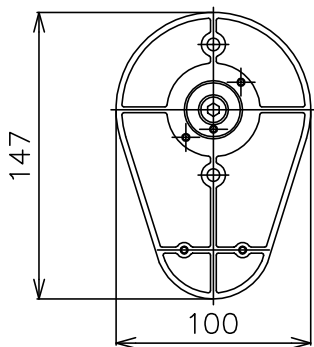

本製品のみではご使用になれません。
必ず、オプションのスパイクまたは
ベースを取付けてご使用ください。

名称	カタログ番号	色
スパイク	Z1232B	黒
ベース	Z1233S	シルバー

150826

定格表	
・入力電圧	100(V)
・周波数	50/60(Hz)
・入力電流	0.17(A)
・消費電力	16.5(W)
・器具光束	1482(lm)

△安全上のご注意

- 防雨形器具ですが、風呂場等の湿気の多い場所には取付出来ません。感電・火災の原因となることがあります。
- 振動や衝撃のある場所、冠水のおそれのある場所には取付けないでください。感電・火災の原因となることがあります。

器具タイプ	防雨形 ワイド配光
使用光源	LED 2254lmタイプ 色温度4000K Ra80
色種	

品番	品名	材質	数量	摘要				カタログ番号	型番		
	第三角法	作図	開発部	単位	mm	尺度	—	質量	2.4 kg	H-264S	39HH-10B8-1S

※本品の規格および外観は改良のため予告なしに変更する事がありますので、あらかじめご了承ください。