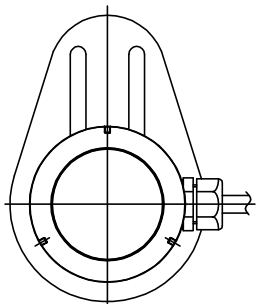

本製品のみではご使用になれません。
必ず、オプションのスパイクまたは
ベースを取付けてご使用ください。

名称	カタログ番号	色
スパイク	Z1232B	黒
ベース	Z1233S	シルバー

150826

定格表	
・入力電圧	100(V)
・周波数	50/60(Hz)
・入力電流	0.17(A)
・消費電力	16.5(W)
・器具光束	1482(lm)

△安全上のご注意

- 防雨形器具ですが、風呂場等の湿気の多い場所には取付出来ません。感電・火災の原因となることがあります。
- 振動や衝撃のある場所、冠水のおそれのある場所には取付けないでください。感電・火災の原因となることがあります。

8	プレート	ADC	1	プライマー下地、S: シルバーメタリック色塗装
7	プラグ	ビニル	1	接地2P、黒色、125V、7A
6	キャブタイヤケーブル	ビニル	1	0.75×3芯 黒色 5m
5	専用電源装置		1	400mA
4	ホントイ	Al	1	プライマー下地、S: シルバーメタリック色塗装
3	LED		1	2254lmタイプ
2	カバー	ADC	1	プライマー下地、S: シルバーメタリック色塗装
1	カバーガラス	強化ガラス	1	クリア

器具タイプ	防雨形 ワイド配光
使用光源	LED 2254lmタイプ 色温度4000K Ra80
色種	

品番	品名	材質	数量	摘要				カタログ番号	型番		
	第三角法	作図	開発部	単位	mm	尺度	—	質量	2.4 kg	H-264S	39HH-10B8-1S

※本品の規格および外観は改良のため予告なしに変更する事がありますので、あらかじめご了承ください。