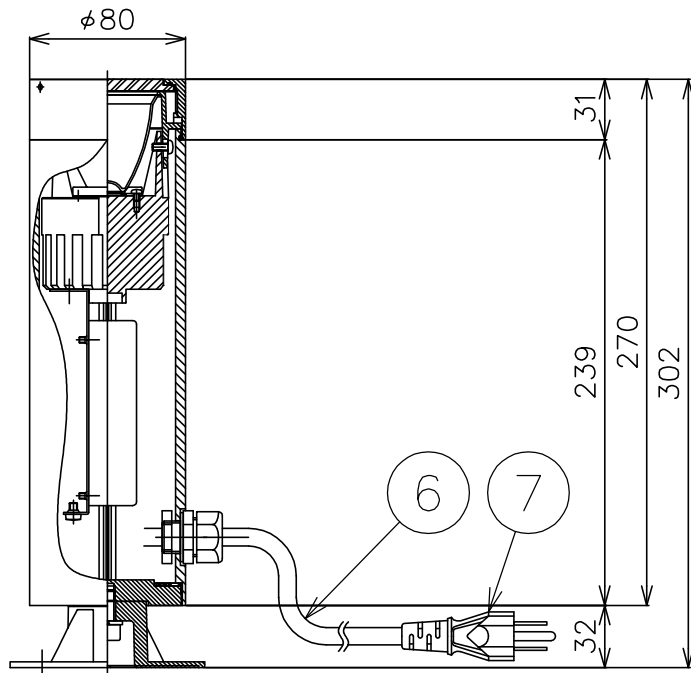

本製品のみではご使用になれません。
必ず、オプションのスパイクまたは
ベースを取付けてご使用ください。

名称	カタログ番号	色
スパイク	Z1232B	黒
ベース	Z1233S	シルバー

150826

定格表	
・入力電圧	100(V)
・周波数	50/60(Hz)
・入力電流	0.17(A)
・消費電力	16.5(W)
・器具光束	1482(lm)

△安全上のご注意

- 防雨形器具ですが、風呂場等の湿気の多い場所には取付出来ません。感電・火災の原因となることがあります。
- 振動や衝撃のある場所、冠水のおそれのある場所には取付けないでください。感電・火災の原因となることがあります。

8	プレート	ADC	1	プライマー下地、S: シルバーメタリック色塗装
7	プラグ	ビニル	1	接地2P、黒色、125V、7A
6	キャブタイヤケーブル	ビニル	1	0.75×3芯 黒色 5m
5	専用電源装置		1	400mA
4	ホントイ	Al	1	プライマー下地、S: シルバーメタリック色塗装
3	LED		1	2254lmタイプ
2	カバー	ADC	1	プライマー下地、S: シルバーメタリック色塗装
1	カバーガラス	強化ガラス	1	クリア

器具タイプ	防雨形 ワイド配光
使用光源	LED 2254lmタイプ 色温度4000K Ra80
色種	

品番	品名	材質	数量	摘要				カタログ番号	型番		
	第三角法	作図	開発部	単位	mm	尺度	—	質量	2.4 kg	H-264S	39HH-10B8-1S

※本品の規格および外観は改良のため予告なしに変更する事がありますので、あらかじめご了承ください。