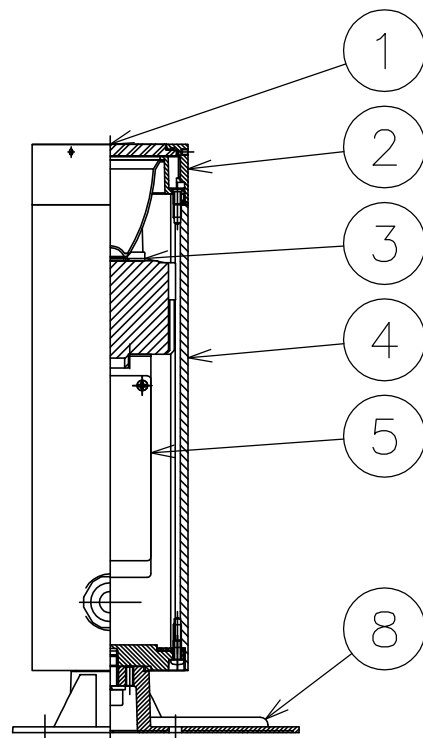

本製品のみではご使用になれません。
必ず、オプションのスパイクまたは
ベースを取付けてご使用ください。

名称	カタログ番号	色
スパイク	Z1232B	黒
ベース	Z1233S	シルバー

150826

定格表	
・入力電圧	100(V)
・周波数	50/60(Hz)
・入力電流	0.17(A)
・消費電力	16.5(W)
・器具光束	1482(lm)

△安全上のご注意

- 防雨形器具ですが、風呂場等の湿気の多い場所には取付出来ません。感電・火災の原因となることがあります。
- 振動や衝撃のある場所、冠水のおそれのある場所には取付けないでください。感電・火災の原因となることがあります。

8	プレート	ADC	1	プライマー下地、S: シルバーメタリック色塗装
7	プラグ	ビニル	1	接地2P、黒色、125V、7A
6	キャブタイヤケーブル	ビニル	1	0.75×3芯 黒色 5m
5	専用電源装置		1	400mA
4	ホントイ	Al	1	プライマー下地、S: シルバーメタリック色塗装
3	LED		1	2254lmタイプ
2	カバー	ADC	1	プライマー下地、S: シルバーメタリック色塗装
1	カバーガラス	強化ガラス	1	クリア

器具タイプ	防雨形 ワイド配光
使用光源	LED 2254lmタイプ 色温度4000K Ra80
色種	

品番	品名	材質	数量	摘要				カタログ番号	型番		
	第三角法	作図	開発部	単位	mm	尺度	—	質量	2.4 kg	H-264S	39HH-10B8-1S

※本品の規格および外観は改良のため予告なしに変更する事がありますので、あらかじめご了承ください。