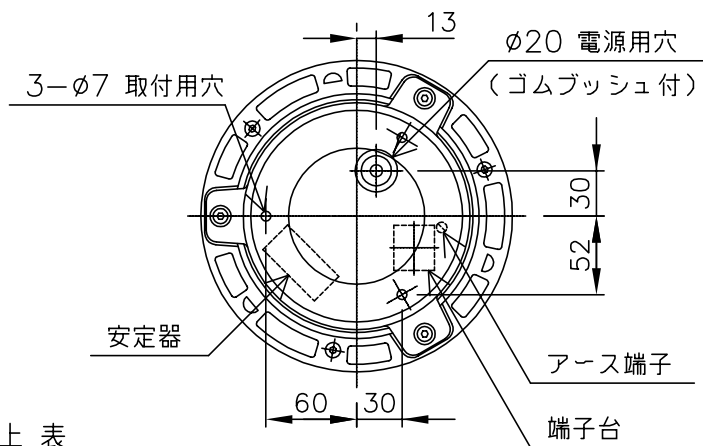

※ランプの交換はトップカバーを外してから行ってください。

041220

取付面図

仕上表

部番	部品名	色種	仕上
6	本体	アルミ色	アルミ色粉体塗装仕上
		白	白色粉体塗装仕上
2	トップカバー	アルミ色	アルミ色粉体塗装仕上
		白	白色粉体塗装仕上

取付ネジ×3

⚠ 安全に関するご注意

- ◇ 防雨型器具です。浴室など湿気の多い場所では使用しないでください。絶縁不良による感電、火災の原因となります。
- ◇ 指定の取付方向に取付けてください。指定以外の方向に取付けると絶縁不良による感電、火災の原因となります。

- ◇ 取付面に凹凸がある場合、防水用シールで平らに仕上げしてからパッキンを取付けてください。また、取付面が平らにならない場合は、パッキンを被うように防水用シール剤で防水加工してください。指定外の取付は絶縁不良による感電の原因となります。

使用上のご注意

- ・ 施工は、電気設備基準、内線規定に従ってください。

部番	部品名	材質	数量	摘要	質量	特記事項	品名
7	取付パッキン	ネオプレンゴム	1	黒色	3.5 kg	特記事項： ◇ ランプ付（電球色） ◇ 電子スターター内蔵	品名： ディプタロス
6	本体	アルミ鋳物	1	別表参照			デザイン： ルイスポールセン社
5	セード	ポリカーボネート	1	乳白色	適合ランプ コンパクト形蛍光ランプ FDL 13w×1	カタログ番号： アルミ色 H-014S	
4	ソケット	樹脂	1	GX10q-2			
3	支持棒	ステンレス	9	φ12 生地	型番： G4HA-01Z4-1S		
2	トップカバー	アルミ鋳物	1	別表参照			
1	トップカバー固定ネジ	ステンレス	3	M6×20			

単位：mm 第三角法（JIS A-4）

※本品の規格および外観は改良のため予告なしに変更する事がありますので、あらかじめご了承ください。