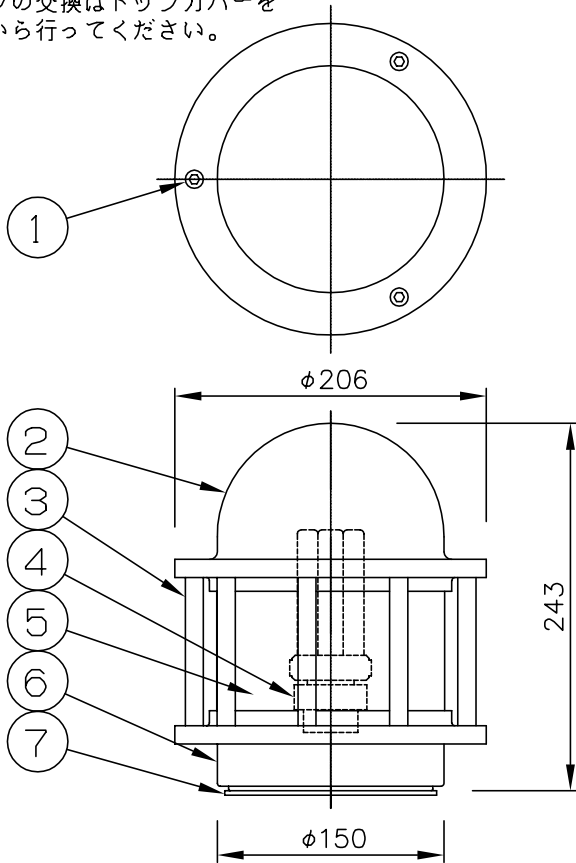

※ランプの交換はトップカバーを外してから行ってください。

041220

取付面図

仕上表

部番	部品名	色種	仕上
6	本体	アルミ色	アルミ色粉体塗装仕上
		白	白色粉体塗装仕上
2	トップカバー	アルミ色	アルミ色粉体塗装仕上
		白	白色粉体塗装仕上

取付ネジ×3

⚠ 安全に関するご注意

- ◇ 防雨型器具です。浴室など湿気の多い場所では使用しないでください。絶縁不良による感電、火災の原因となります。
- ◇ 指定の取付方向に取付けてください。指定以外の方向に取付けると絶縁不良による感電、火災の原因となります。

- ◇ 取付面に凹凸がある場合、防水用シールで平らに仕上げしてからパッキンを取付けてください。また、取付面が平らにならない場合は、パッキンを被うように防水用シール剤で防水加工してください。指定外の取付は絶縁不良による感電の原因となります。

使用上のご注意

- ・ 施工は、電気設備基準、内線規定に従ってください。

部番	部品名	材質	数量	摘要	質量	特記事項	品名
7	取付パッキン	ネオプレンゴム	1	黒色	3.5 kg	特記事項： ◇ ランプ付（電球色） ◇ 電子スターター内蔵	品名： ディプタロス
6	本体	アルミ鋳物	1	別表参照			デザイン： ルイスポールセン社
5	セード	ポリカーボネート	1	乳白色	適合ランプ コンパクト形蛍光ランプ FDL 13w×1	カタログ番号： アルミ色 H-014S	
4	ソケット	樹脂	1	GX10q-2			
3	支持棒	ステンレス	9	φ12 生地	型番： G4HA-01Z4-1S		
2	トップカバー	アルミ鋳物	1	別表参照			
1	トップカバー固定ネジ	ステンレス	3	M6×20			

単位：mm 第三角法（JIS A-4）

※本品の規格および外観は改良のため予告なしに変更する事がありますので、あらかじめご了承ください。