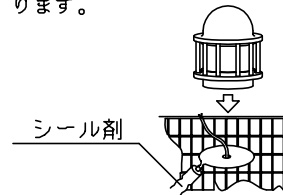

※ランプの交換はトップカバーを外してから行ってください。

041220

取付面図

仕上表

部番	部品名	色種	仕上
6	本体	アルミ色	アルミ色粉体塗装仕上
		白	白色粉体塗装仕上
2	トップカバー	アルミ色	アルミ色粉体塗装仕上
		白	白色粉体塗装仕上

取付ネジ×3

⚠ 安全に関するご注意

- ◇ 防雨型器具です。浴室など湿気の多い場所では使用しないでください。絶縁不良による感電、火災の原因となります。
- ◇ 指定の取付方向に取付けてください。指定以外の方向に取付けると絶縁不良による感電、火災の原因となります。

- ◇ 取付面に凹凸がある場合、防水用シールで平らに仕上げしてからパッキンを取付けてください。また、取付面が平らにならない場合は、パッキンを被うように防水用シール剤で防水加工してください。指定外の取付は絶縁不良による感電の原因となります。

使用上のご注意

- ・ 施工は、電気設備基準、内線規定に従ってください。

部番	部品名	材質	数量	摘要	質量	特記事項	品名
7	取付パッキン	ネオプレンゴム	1	黒色	3.5 kg	特記事項： ◇ ランプ付（電球色） ◇ 電子スターター内蔵	品名： ディプタロス
6	本体	アルミ鋳物	1	別表参照			デザイン： ルイスポールセン社
5	セード	ポリカーボネート	1	乳白色	適合ランプ コンパクト形蛍光ランプ FDL 13w×1	カタログ番号： アルミ色 H-014S	
4	ソケット	樹脂	1	GX10q-2			
3	支持棒	ステンレス	9	φ12 生地	型番： G4HA-01Z4-1S		
2	トップカバー	アルミ鋳物	1	別表参照			
1	トップカバー固定ネジ	ステンレス	3	M6×20			