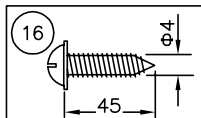

010821

(A) 角型・丸型・埋込引掛シーリングの場合
(付属のアンカーボルト取付用板は取り外してください。)

(B) ボルトまたはボックスを使用する場合

取付方向)天井付使用。(天井面以外の取付は不可。)
注記)引掛シーリングボディは同梱されていません。

16	取付ネジ	SWRH	4	クロメート処理
15	取付ネジ	SWRH	2	クロメート処理
14	ソケット	磁器	3	E17 300V 3A
13	化粧カバー	SPC	1	茶色古味塗装
12	化粧ナット	BsBM	1	M10 真鍮ヘアライン仕上
11	パッキン	EPゴム	1	白色
10	セード固定ナット	BsBM	1	白色塗装
9	セード受けナット	BsBM	1	白色塗装
8	吊りパイプ	ST	1	クロメート処理
7	セード	ガラス	1	クリア 消し加工
6	引掛シーリングキャップ	ユリア	1	松下製 250V 6A
5	ローレットナット	BsBM	2	M4 白色アクリルエポキシ塗装
4	化粧フレーム	SB	1	茶色古味塗装
3	反射板	AP	1	白色アクリルエポキシ塗装
2	フランジ	SPC	1	白色アクリルエポキシ塗装
1	取付板	SPG	1	生地

△ 安全上のご注意

○一般屋内用器具です。屋外や、水気、湿気のある所には取付け出来ません。絶縁不良による感電・火災の原因となることがあります。

○天井面取付専用器具です。傾斜天井には取付けないでください。落下のおそれがあります。

器具タイプ 取付簡易型

適合ランプ E17 PS45 ミニクリプトランプ ホワイト 75WX 3

色種

品番	品名	材質	数量	摘要	カタログ番号
第三角法	作図	Yi	単位	mm	尺度
				質量	3.8 kg
					G1414H
					型番 T5GA-03Z3-3H