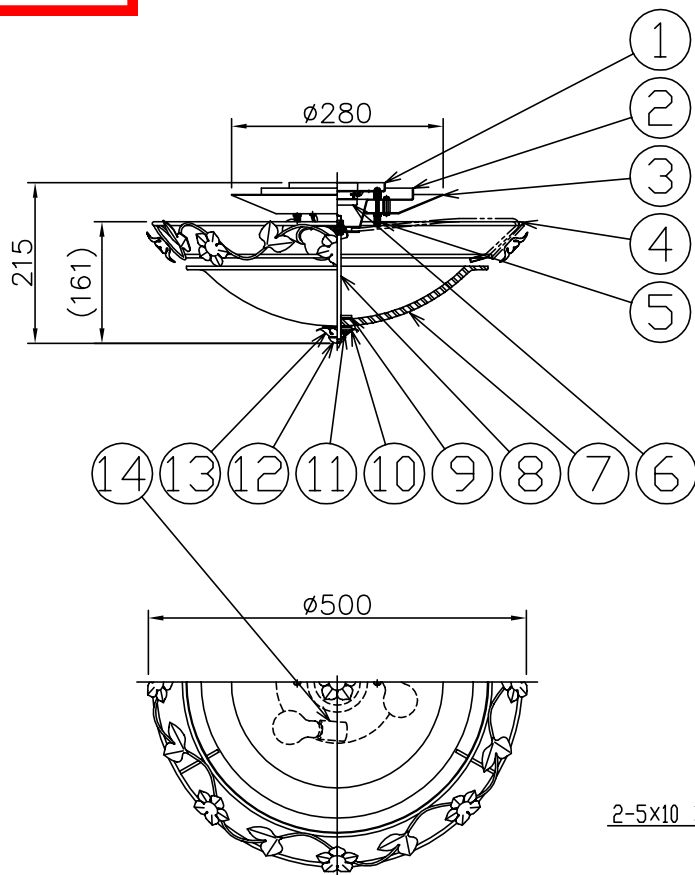

010821

(A) 角型・丸型・埋込引掛シーリングの場合
(付属のアンカーボルト取付用板は取り外してください。)

(B) ボルトまたはボックスを使用する場合

取付方向)天井付使用。(天井面以外の取付は不可。)
注記)引掛シーリングボディは同梱されていません。

16	取付ネジ	SWRH	4	クロメート処理
15	取付ネジ	SWRH	2	クロメート処理
14	ソケット	磁器	3	E17 300V 3A
13	化粧カバー	SPC	1	茶色古味塗装
12	化粧ナット	BsBM	1	M10 真鍮ヘアライン仕上
11	パッキン	EPゴム	1	白色
10	セード固定ナット	BsBM	1	白色塗装
9	セード受けナット	BsBM	1	白色塗装
8	吊りパイプ	ST	1	クロメート処理
7	セード	ガラス	1	クリア 消し加工
6	引掛シーリングキャップ	ユリア	1	松下製 250V 6A
5	ローレットナット	BsBM	2	M4 白色アクリルエポキシ塗装
4	化粧フレーム	SB	1	茶色古味塗装
3	反射板	AP	1	白色アクリルエポキシ塗装
2	フランジ	SPC	1	白色アクリルエポキシ塗装
1	取付板	SPG	1	生地

△ 安全上のご注意

○一般屋内用器具です。屋外や、水気、湿気のある所には取付け出来ません。絶縁不良による感電・火災の原因となることがあります。

○天井面取付専用器具です。傾斜天井には取付けないでください。落下のおそれがあります。

器具タイプ 取付簡易型

適合ランプ E17 PS45 ミニクリプトランプ ホワイト 75WX 3

色種

品番	品名	材質	数量	摘要	カタログ番号
第三角法	作図	Yi	単位	mm	尺度
				質量	3.8 kg
					G1414H
					型番 T5GA-03Z3-3H