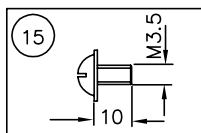

010821

(A) 角型・丸型・埋込引掛シーリングの場合
(付属のアンカーボルト取付用板は取り外してください。)

(B) ボルトまたはボックスを使用する場合

取付方向)天井付使用。(天井面以外の取付は不可。)
注記)引掛シーリングボディは同梱されていません。

16	取付ネジ	SWRH	4	クロメート処理
15	取付ネジ	SWRH	2	クロメート処理
14	ソケット	磁器	3	E17 300V 3A
13	化粧カバー	SPC	1	茶色古味塗装
12	化粧ナット	BsBM	1	M10 真鍮ヘアライン仕上
11	パッキン	EPゴム	1	白色
10	セード固定ナット	BsBM	1	白色塗装
9	セード受けナット	BsBM	1	白色塗装
8	吊りパイプ	ST	1	クロメート処理
7	セード	ガラス	1	クリア 消し加工
6	引掛シーリングキャップ	ユリア	1	松下製 250V 6A
5	ローレットナット	BsBM	2	M4 白色アクリルエポキシ塗装
4	化粧フレーム	SB	1	茶色古味塗装
3	反射板	AP	1	白色アクリルエポキシ塗装
2	フランジ	SPC	1	白色アクリルエポキシ塗装
1	取付板	SPG	1	生地

△ 安全上のご注意

○一般屋内用器具です。屋外や、水気、湿気のある所には取付け出来ません。絶縁不良による感電・火災の原因となることがあります。

○天井面取付専用器具です。傾斜天井には取付けないでください。落下のおそれがあります。

器具タイプ 取付簡易型

適合ランプ E17 PS45 ミニクリプトランプ ホワイト 75WX 3

色種

品番	品名	材質	数量	摘要	カタログ番号
第三角法	作図	Yi	単位	mm	尺度
				質量	3.8 kg
					G1414H
					型番 T5GA-03Z3-3H