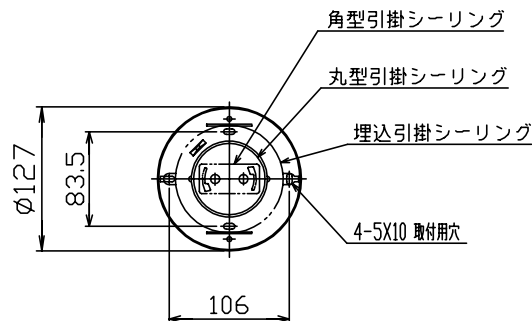

010821

(A) 角型・丸型・埋込引掛シーリングの場合
(付属のアンカーボルト取付用板は取り外してください。)

(B) ボルトまたはボックスを使用する場合

取付方向)天井付使用。(天井面以外の取付は不可。)
注記)引掛シーリングボディは同梱されていません。

16	取付ネジ	SWRH	4	クロメート処理
15	取付ネジ	SWRH	2	クロメート処理
14	ソケット	磁器	3	E17 300V 3A
13	化粧カバー	SPC	1	茶色古味塗装
12	化粧ナット	BsBM	1	M10 真鍮ヘアライン仕上
11	パッキン	EPゴム	1	白色
10	セード固定ナット	BsBM	1	白色塗装
9	セード受けナット	BsBM	1	白色塗装
8	吊りパイプ	ST	1	クロメート処理
7	セード	ガラス	1	クリア 消し加工
6	引掛シーリングキャップ	ユリア	1	松下製 250V 6A
5	ローレットナット	BsBM	2	M4 白色アクリルエポキシ塗装
4	化粧フレーム	SB	1	茶色古味塗装
3	反射板	AP	1	白色アクリルエポキシ塗装
2	フランジ	SPC	1	白色アクリルエポキシ塗装
1	取付板	SPG	1	生地

△ 安全上のご注意

○一般屋内用器具です。屋外や、水気、湿気のある所には取付け出来ません。絶縁不良による感電・火災の原因となることがあります。

○天井面取付専用器具です。傾斜天井には取付けないでください。落下のおそれがあります。

器具タイプ 取付簡易型

適合ランプ E17 PS45 ミニクリプトランプ ホワイト 75WX 3

色種

品番	品名	材質	数量	摘要	カタログ番号
第三角法	作図	Yi	単位	mm	尺度
				質量	3.8 kg
					G1414H
					型番 T5GA-03Z3-3H