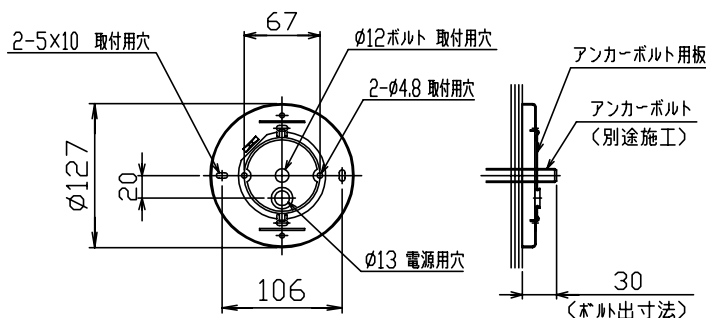

010821

(A) 角型・丸型・埋込引掛シーリングの場合
(付属のアンカーボルト取付用板は取り外してください。)

(B) ボルトまたはボックスを使用する場合

取付方向)天井付使用。(天井面以外の取付は不可。)
注記)引掛シーリングボディは同梱されていません。

16	取付ネジ	SWRH	4	クロメート処理
15	取付ネジ	SWRH	2	クロメート処理
14	ソケット	磁器	3	E17 300V 3A
13	化粧カバー	SPC	1	茶色古味塗装
12	化粧ナット	BsBM	1	M10 真鍮ヘアライン仕上
11	パッキン	EPゴム	1	白色
10	セード固定ナット	BsBM	1	白色塗装
9	セード受けナット	BsBM	1	白色塗装
8	吊りパイプ	ST	1	クロメート処理
7	セード	ガラス	1	クリア 消し加工
6	引掛シーリングキャップ	ユリア	1	松下製 250V 6A
5	ローレットナット	BsBM	2	M4 白色アクリルエポキシ塗装
4	化粧フレーム	SB	1	茶色古味塗装
3	反射板	AP	1	白色アクリルエポキシ塗装
2	フランジ	SPC	1	白色アクリルエポキシ塗装
1	取付板	SPG	1	生地

△ 安全上のご注意

○一般屋内用器具です。屋外や、水気、湿気のある所には取付け出来ません。絶縁不良による感電・火災の原因となることがあります。

○天井面取付専用器具です。傾斜天井には取付けないでください。落下のおそれがあります。

器具タイプ 取付簡易型

適合ランプ E17 PS45 ミニクリプトランプ ホワイト 75WX 3

色種

品番	品名	材質	数量	摘要	カタログ番号
第三角法	作図	Yi	単位	mm	尺度
				質量	3.8 kg
					G1414H
					型番 T5GA-03Z3-3H