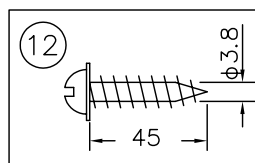

△ 安全上のご注意

- ○一般屋内用器具です。屋外や、水気、湿気のある所には取付け出来ません。絶縁不良による感電・火災の原因となることがあります。
- ○天井面取付専用器具です。傾斜天井には取付けないでください。落下のおそれがあります。

13				6	ワイヤー	SUS	2	φ1.2	器具タイプ	電気工事施工型 光色リンク調光対応 AC100V		
12	取付ネジ	SWRH	4	クロメート処理	5	コード	2	白色				
11	カバー	ガラス	2	ミラー	4	ワイヤ調整金具	2	AK-18	使用光源	LED31.5W Ra85 2700~4300K		
10	ローレットネジ	BsBM	4	クロムメッキ	3	ローレットナット	2	白色塗装				
9	エンドキャップ	ZDC	2	クロムメッキ	2	フランジ	1	白色塗装	色種			
8	電源装置	-	2	100V 50/60Hz	1	取付板	1	クロメート処理				
7	LEDユニット	-	1	31.5W	品番	品名	材質	数量	摘要	カタログ番号		
第三角法		作図	開発部	単位	mm	尺度	—	質量	6.0 kg	F-179N	型番	04FA-03B1-1N

※本品の規格および外観は改良のため予告なしに変更する事がありますので、あらかじめご了承ください。