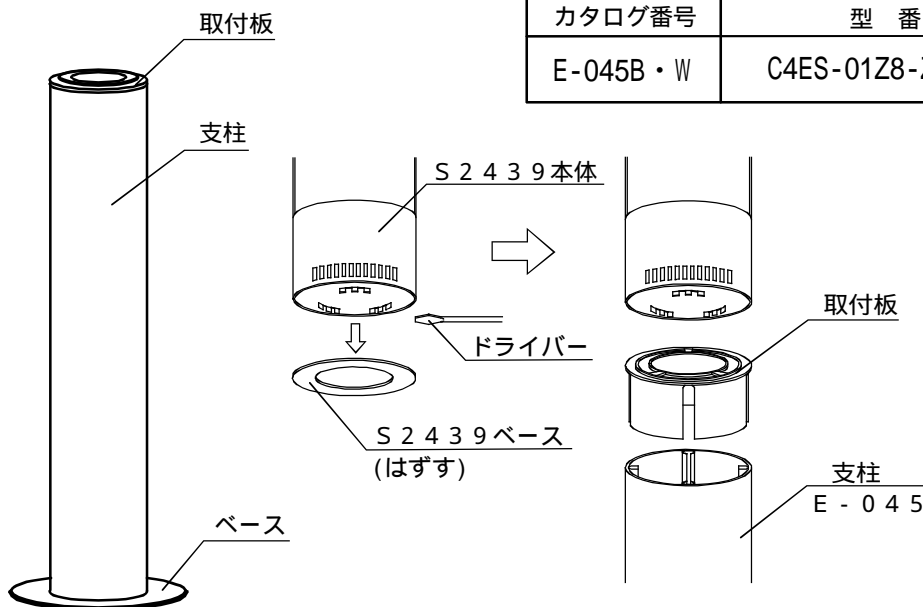

## 各部のなまえと取付方法

カタログ番号	型番	色種	質量
E-045B・W	C4ES-01Z8-ZB・W	B: 黒色 W: 白色	5.9kg

この器具はS 2 4 3 9 (別売) 専用の支柱です。

S 2 4 3 9 の本体のベースの隙間にマイナスドライバー等を差込み、ベースを取りはずします。

E - 0 4 5 の付属の取付板を、S 2 4 3 9 本体にはめ込み支柱の溝に合わせてセットします。

本品の規格および外観は、改良のため予告なく変更することがありますので、ご了承ください。