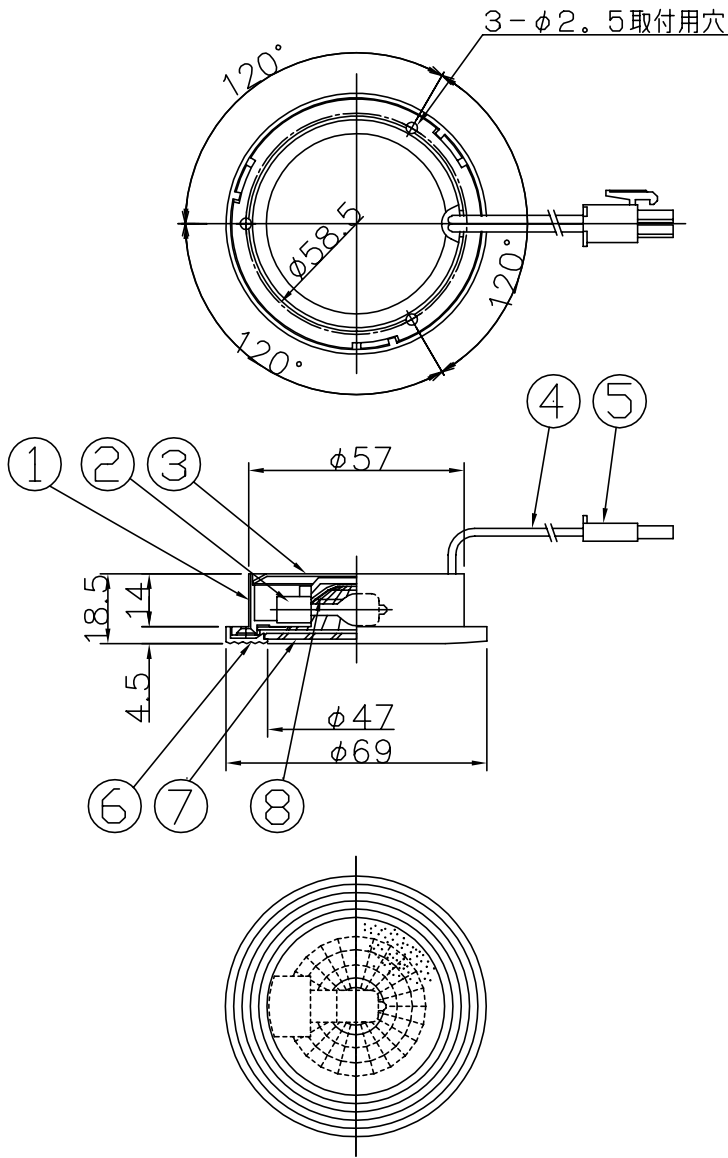

030527

010421

切込寸法

コード横出しの場合

コード上出しの場合

注記2) 断熱施工不可

注記1) 近接照射限度 : 0.2m

[可燃物を0.2m未満で照射しないこと]

13				6	トリムリング	樹脂/メッキ	1	色種欄参照	器具タイプ	屋内専用				
12				5	コネクター	ナイロン	1	2P 300V 10A						
11				4	コード	ビニール	1	黒色 1m						
10				3	天板	AP	1	クリアアルマイト	適合ランプ	G4 ローボルトハロゲンランプ 12V20W×1				
9	取付ネジ	SWRH	3	クロメート処理	2	ソケット	セラミック	1			G4			
8	反射鏡	AP	1	クロムメッキ	1	本体	樹脂/メッキ	1	色種	N(銀)				
7	前面ガラス	ガラス	1	クリア		品番	品名	材質	数量	摘要	カタログ番号	D-929N	型番	B5DD-04Z4-1N
第三角法		作図	技術部	単位	M/M	尺度	—	質量	0.05kg		番号			