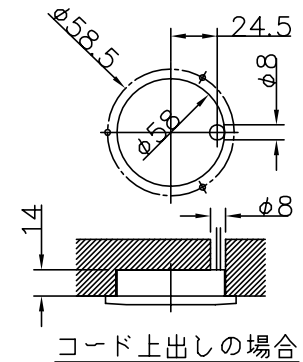

030527

010421

切込寸法

コード横出しの場合

コード上出しの場合

注記2) 断熱施工不可

注記1) 近接照射限度 : 0.2m

[可燃物を0.2m未満で照射しないこと]

13				6	トリムリング	樹脂/メッキ	1	色種欄参照	器具タイプ	屋内専用				
12				5	コネクター	ナイロン	1	2P 300V 10A						
11				4	コード	ビニール	1	黒色 1m						
10				3	天板	AP	1	クリアアルマイト	適合ランプ	G4 ローボルトハロゲンランプ 12V20W×1				
9	取付ネジ	SWRH	3	クロメート処理	2	ソケット	セラミック	1			G4			
8	反射鏡	AP	1	クロムメッキ	1	本体	樹脂/メッキ	1	色種	N(銀)				
7	前面ガラス	ガラス	1	クリア		品番	品名	材質	数量	摘要	カタログ番号	D-929N	型番	B5DD-04Z4-1N
第三角法		作図	技術部	単位	M/M	尺度	—	質量	0.05kg		番号			