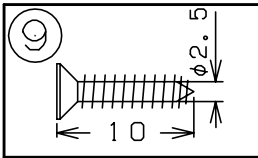

030527

010421

切込寸法

コード横出しの場合

コード上出しの場合

注記2) 断熱施工不可

注記1) 近接照射限度 : 0.2m

[可燃物を0.2m未満で照射しないこと]

13				6	トリムリング	樹脂/メッキ	1	色種欄参照	器具タイプ	屋内専用				
12				5	コネクター	ナイロン	1	2P 300V 10A						
11				4	コード	ビニール	1	黒色 1m						
10				3	天板	AP	1	クリアアルマイト	適合ランプ	G4 ローボルトハロゲンランプ 12V20W×1				
9	取付ネジ	SWRH	3	クロメート処理	2	ソケット	セラミック	1			G4			
8	反射鏡	AP	1	クロムメッキ	1	本体	樹脂/メッキ	1	色種	N(銀)				
7	前面ガラス	ガラス	1	クリア		品番	品名	材質	数量	摘要	カタログ番号	D-929N	型番	B5DD-04Z4-1N
第三角法		作図	技術部	単位	M/M	尺度	—	質量	0.05kg		番号			