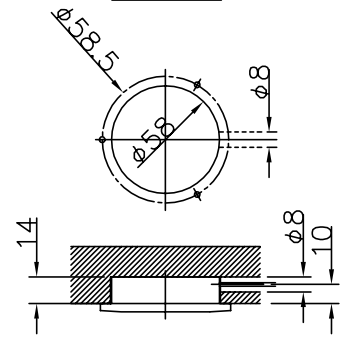

030527

010421

切込寸法

コード横出しの場合

コード上出しの場合

注記2) 断熱施工不可

注記1) 近接照射限度 : 0.2m

[可燃物を0.2m未満で照射しないこと]

13				6	トリムリング	樹脂/メッキ	1	色種欄参照	器具タイプ	屋内専用				
12				5	コネクター	ナイロン	1	2P 300V 10A						
11				4	コード	ビニール	1	黒色 1m						
10				3	天板	AP	1	クリアアルマイト	適合ランプ	G4 ローボルトハロゲンランプ 12V20W×1				
9	取付ネジ	SWRH	3	クロメート処理	2	ソケット	セラミック	1			G4			
8	反射鏡	AP	1	クロムメッキ	1	本体	樹脂/メッキ	1	色種	N(銀)				
7	前面ガラス	ガラス	1	クリア		品番	品名	材質	数量	摘要	カタログ番号	D-929N	型番	B5DD-04Z4-1N
第三角法		作図	技術部	単位	M/M	尺度	—	質量	0.05kg		番号			