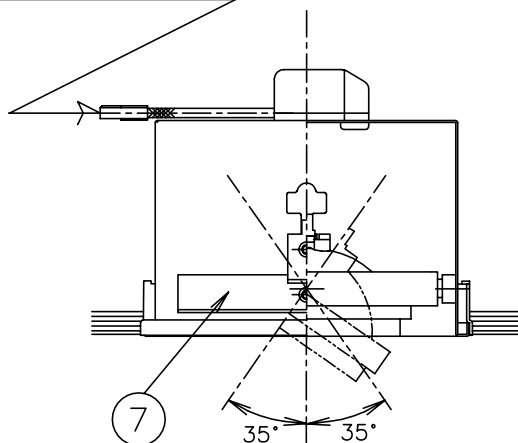

△ 安全上のご注意

- ○一般屋内用器具です。屋外や、水気、湿気のある所には取付け出来ません。絶縁不良による感電・火災の原因となることがあります。
- ○天井埋込み専用器具です。傾斜天井、壁面、床面には取付けないでください。指定外取付けは、火災・落下のおそれがあります。
- ○断熱材、防音材で覆って取付けないでください。過熱による火災のおそれがあります。
- ○被照射面とは2.0m以上離してください。過熱による火災のおそれがあります。

13				6	取付金具	SPC	2	黑色塗装	器具 タイプ	ランプ、トランス別		
12				5	フレーム	ADC	1	黑色塗装				
11				4	ランプハウス	ADC	1	黑色塗装				
10				3	コネクター	ナイロン	1		適合	G53		
9				2	ランプ端子		2		ランプ	ハロスポットφ111 12V 75WX1		
8	取付ネジ	SWRH	4	クロメート処理	1	本体	SPC	1	黑色塗装	色種		
7	取付枠	AS	2									
				品番	品名	材質	数量	摘要	カタログ 番号	D9018B	型番	E5DK-06Z5-1B
第三角法	作図	glex	単位	mm	尺度	—	質量	0.8 kg				

※本品の規格および外観は改良のため予告なしに変更する事がありますので、あらかじめご了承ください。