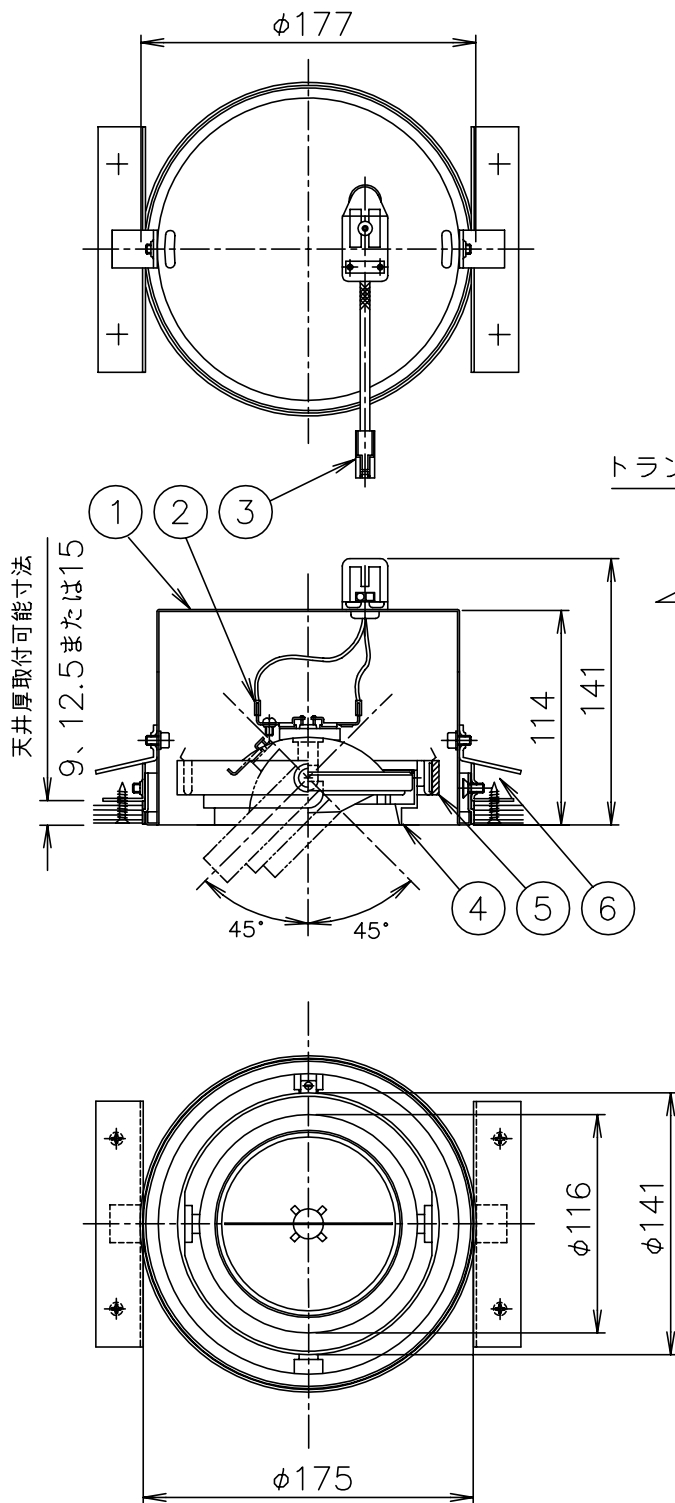

010820

トランスボックスより

△ 安全上のご注意

- 一般屋内用器具です。屋外や、水気、湿気のある所には取付け出来ません。絶縁不良による感電・火災の原因となることがあります。
- 天井埋込み専用器具です。傾斜天井、壁面、床面には取付けないでください。指定外取付けは、火災・落下のおそれがあります。
- 断熱材、防音材で覆って取付けないでください。過熱による火災のおそれがあります。
- 被照射面とは2.0m以上離してください。過熱による火災のおそれがあります。

13				6	取付金具	SPC	2	黑色塗装	器具 タイプ	ランプ、トランス別		
12				5	フレーム	ADC	1	黑色塗装				
11				4	ランプハウス	ADC	1	黑色塗装				
10				3	コネクター	ナイロン	1		適合	G53		
9				2	ランプ端子		2		ランプ	ハロスポットφ111 12V 75WX1		
8	取付ネジ	SWRH	4	クロメート処理	1	本体	SPC	1	黑色塗装	色種		
7	取付枠	AS	2									
				品番	品名	材質	数量	摘要	カタログ 番号	D9018B	型番	E5DK-06Z5-1B
第三角法	作図	glex	単位	mm	尺度	—	質量	0.8 kg				