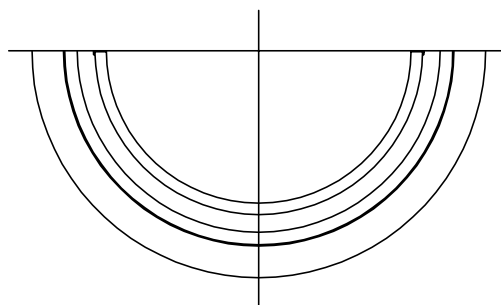

010421

切込寸法

△ 安全上のご注意

- 一般屋内用器具です。屋外や、水気、湿気のある所には取付け出来ません。絶縁不良による感電・火災の原因となることがあります。
- 天井埋込み専用器具です。傾斜天井、壁面、床面には取付けないでください。指定外取付けは、火災・落下のおそれがあります。
- 断熱材、防音材で覆って取付けないでください。過熱による火災のおそれがあります。
- 被照射面とは1.0m以上離してください。過熱による火災のおそれがあります。

13				6	取付金具	SUS-P	2		器具													
12				5	トリムリング	ポリカーボネート	1	白色	タイプ													
11				4	反射鏡	AP	1	黒色塗装														
10				3	コイルバネ	SUS	2		適合													
9				2	本体	SPG	1		ランプ E26													
8				1	即結端子付ソケット	磁器	1	E26 6A 300V 送り 15A	色種													
7					品番	品名	材質	数量	摘要													
<table border="1" style="width: 100%;"> <tr> <td>第三角法</td> <td>作図</td> <td>glex</td> <td>単位</td> <td>mm</td> <td>尺度</td> <td>—</td> <td>質量</td> <td>1.0 kg</td> <td>カタログ番号</td> <td>D5065B</td> <td>型番</td> <td>88DG-03G0-1B</td> </tr> </table>										第三角法	作図	glex	単位	mm	尺度	—	質量	1.0 kg	カタログ番号	D5065B	型番	88DG-03G0-1B
第三角法	作図	glex	単位	mm	尺度	—	質量	1.0 kg	カタログ番号	D5065B	型番	88DG-03G0-1B										