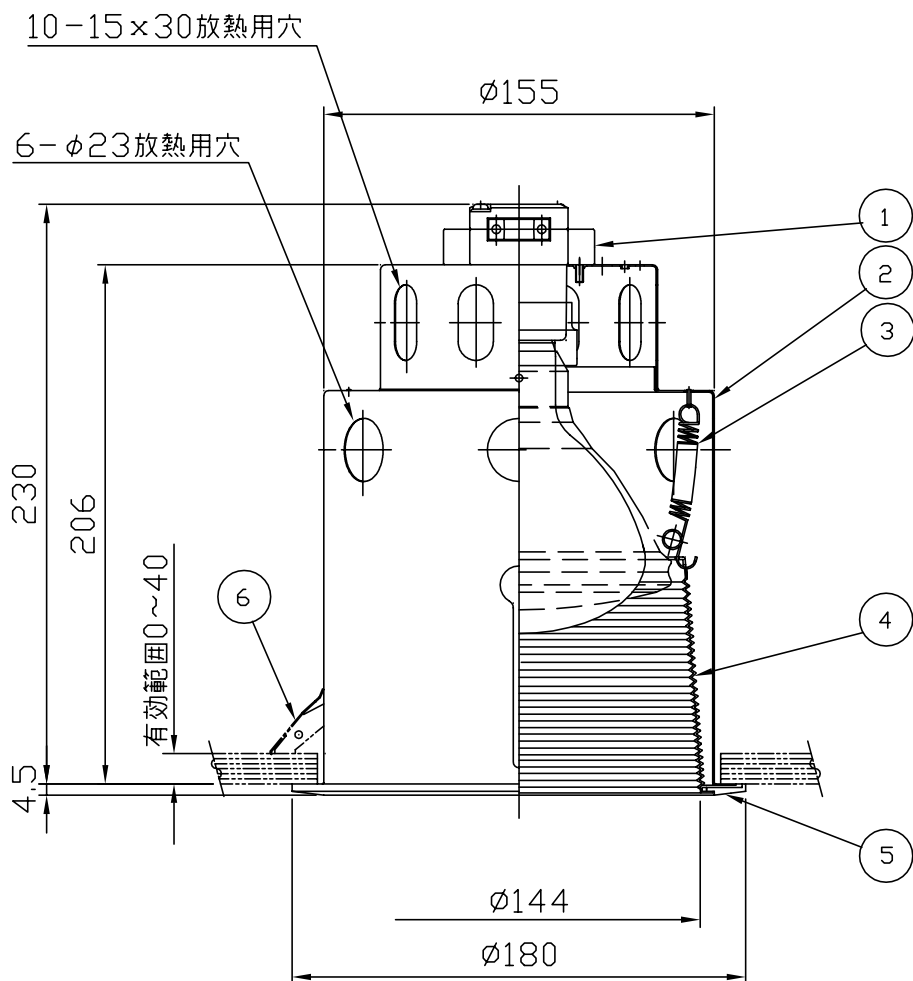

010421

切込寸法

△ 安全上のご注意

- 一般屋内用器具です。屋外や、水気、湿気のある所には取付け出来ません。絶縁不良による感電・火災の原因となることがあります。
- 天井埋込み専用器具です。傾斜天井、壁面、床面には取付けないでください。指定外取付けは、火災・落下のおそれがあります。
- 断熱材、防音材で覆って取付けないでください。過熱による火災のおそれがあります。
- 被照射面とは1.0m以上離してください。過熱による火災のおそれがあります。

13				6	取付金具	SUS-P	2		器具													
12				5	トリムリング	ポリカーボネート	1	白色	タイプ													
11				4	反射鏡	AP	1	黒色塗装														
10				3	コイルバネ	SUS	2		適合													
9				2	本体	SPG	1		ランプ E26													
8				1	即結端子付ソケット	磁器	1	E26 6A 300V 送り 15A	色種													
7					品番	品名	材質	数量	摘要													
<table border="1" style="width: 100%;"> <tr> <td>第三角法</td> <td>作図</td> <td>glex</td> <td>単位</td> <td>mm</td> <td>尺度</td> <td>—</td> <td>質量</td> <td>1.0 kg</td> <td>カタログ番号</td> <td>D5065B</td> <td>型番</td> <td>88DG-03G0-1B</td> </tr> </table>										第三角法	作図	glex	単位	mm	尺度	—	質量	1.0 kg	カタログ番号	D5065B	型番	88DG-03G0-1B
第三角法	作図	glex	単位	mm	尺度	—	質量	1.0 kg	カタログ番号	D5065B	型番	88DG-03G0-1B										