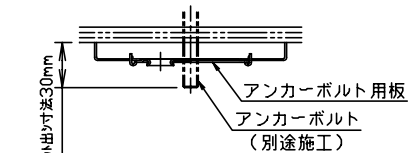

080121

040531

yamagiwa

4-5x10取付用穴
 (A) 丸型・角型・埋込シーリングの場合
 (付属のアンカーボルト取付用板は取り外してください。)

(B) ボルト又はボックスを使用する場合

注記) 1.引掛シーリングボディは同梱されておりません。
 2.ガラスセードは手作りの為、多少質量・寸法が異なります。

△ 安全上のご注意

- 一般屋内用器具です。屋外や、水気、湿気のある所には取付け出来ません。絶縁不良による感電・火災の原因となることがあります。
- 天井面取付専用器具です。傾斜天井には取付けないでください。落下のおそれがあります。

15	取付ネジ B	SWRH	4	クロメート処理	7	チェーン	SB	1式	クロームメッキ		
14	取付ネジ A	SWRH	2	クロメート処理	6	コード	テトロン	1	白色	器具	
13	飾りナット	BsC	1	クロームメッキ	5	落下防止ワイヤー	SUS	1	φ1.0	タイプ	
12	ホルダー	ガラス	6	黒	4	引掛シーリングキャップ	ユリア	1	125V,6A,松下製		
11	ソケットカバー	BsT	6	クロームメッキ	3	ローレットナット	BsBM	2	M4,クロームメッキ	適合	E17 シャンデリアランプクリア
10	ソケット	磁器	6	E17,250V,1A	2	フランジ	SPC	1	クロームメッキ	ランプ	40 WX6
9	化粧グローブ	ガラス	1	黒	1	取付板	SPG	1	生地	色種	黒
8	アーム	ガラス	6	クリア						カタログ	
					品番	品名	材質	数量	摘要	番号	C2113B
										型番	T6CB-01Z1-6B
第三角法	作図	glex	単位	mm	尺度	質量	6.0 kg				