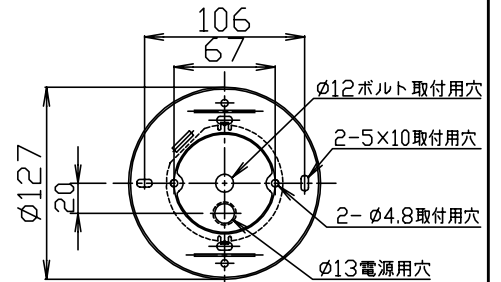

080121

040531

yamagiwa

4-5x10取付用穴
 (A) 丸型・角型・埋込シーリングの場合
 (付属のアンカーボルト取付用板は取り外してください。)

(B) ボルト又はボックスを使用する場合

注記) 1.引掛シーリングボディは同梱されておりません。
 2.ガラスセードは手作りの為、多少質量・寸法が異なります。

△ 安全上のご注意

- 一般屋内用器具です。屋外や、水気、湿気のある所には取付け出来ません。絶縁不良による感電・火災の原因となることがあります。
- 天井面取付専用器具です。傾斜天井には取付けないでください。落下のおそれがあります。

15	取付ネジ B	SWRH	4	クロメート処理	7	チェーン	SB	1式	クロームメッキ		
14	取付ネジ A	SWRH	2	クロメート処理	6	コード	テトロン	1	白色	器具	
13	飾りナット	BsC	1	クロームメッキ	5	落下防止ワイヤー	SUS	1	φ1.0	タイプ	
12	ホルダー	ガラス	6	黒	4	引掛シーリングキャップ	ユリア	1	125V,6A,松下製		
11	ソケットカバー	BsT	6	クロームメッキ	3	ローレットナット	BsBM	2	M4,クロームメッキ	適合	E17 シャンデリアランプクリア
10	ソケット	磁器	6	E17,250V,1A	2	フランジ	SPC	1	クロームメッキ	ランプ	40 WX6
9	化粧グローブ	ガラス	1	黒	1	取付板	SPG	1	生地	色種	黒
8	アーム	ガラス	6	クリア						カタログ	
					品番	品名	材質	数量	摘要	番号	C2113B
										型番	T6CB-01Z1-6B
第三角法	作図	glex	単位	mm	尺度	質量	6.0 kg				