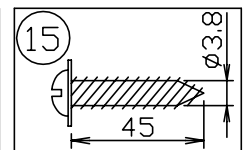

080121

040531

yamagiwa

4-5x10取付用穴
 (A) 丸型・角型・埋込シーリングの場合
 (付属のアンカーボルト取付用板は取り外してください。)

(B) ボルト又はボックスを使用する場合

注記) 1.引掛シーリングボディは同梱されておりません。
 2.ガラスセードは手作りの為、多少質量・寸法が異なります。

△ 安全上のご注意

- 一般屋内用器具です。屋外や、水気、湿気のある所には取付け出来ません。絶縁不良による感電・火災の原因となることがあります。
- 天井面取付専用器具です。傾斜天井には取付けないでください。落下のおそれがあります。

15	取付ネジ B	SWRH	4	クロメート処理	7	チェーン	SB	1式	クロームメッキ		
14	取付ネジ A	SWRH	2	クロメート処理	6	コード	テトロン	1	白色	器具	
13	飾りナット	BsC	1	クロームメッキ	5	落下防止ワイヤー	SUS	1	φ1.0	タイプ	
12	ホルダー	ガラス	6	黒	4	引掛シーリングキャップ	ユリア	1	125V,6A,松下製		
11	ソケットカバー	BsT	6	クロームメッキ	3	ローレットナット	BsBM	2	M4,クロームメッキ	適合	E17 シャンデリアランプクリア
10	ソケット	磁器	6	E17,250V,1A	2	フランジ	SPC	1	クロームメッキ	ランプ	40 WX6
9	化粧グローブ	ガラス	1	黒	1	取付板	SPG	1	生地	色種	黒
8	アーム	ガラス	6	クリア						カタログ	
					品番	品名	材質	数量	摘要	番号	C2113B
										型番	T6CB-01Z1-6B
第三角法	作図	glex	単位	mm	尺度	質量	6.0 kg				