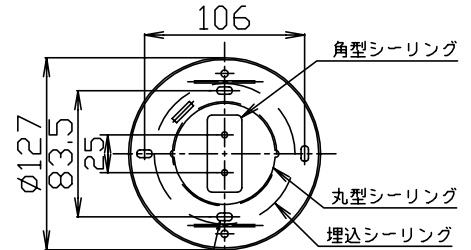

080121

040531

yamagiwa

4-5x10取付用穴
 (A) 丸型・角型・埋込シーリングの場合
 (付属のアンカーボルト取付用板は取り外してください。)

(B) ボルト又はボックスを使用する場合

注記) 1.引掛シーリングボディは同梱されておりません。
 2.ガラスセードは手作りの為、多少質量・寸法が異なります。

△ 安全上のご注意

- 一般屋内用器具です。屋外や、水気、湿気のある所には取付け出来ません。絶縁不良による感電・火災の原因となることがあります。
- 天井面取付専用器具です。傾斜天井には取付けないでください。落下のおそれがあります。

15	取付ネジ B	SWRH	4	クロメート処理	7	チェーン	SB	1式	クロームメッキ		
14	取付ネジ A	SWRH	2	クロメート処理	6	コード	テトロン	1	白色	器具	
13	飾りナット	BsC	1	クロームメッキ	5	落下防止ワイヤー	SUS	1	φ1.0	タイプ	
12	ホルダー	ガラス	6	黒	4	引掛シーリングキャップ	ユリア	1	125V,6A,松下製		
11	ソケットカバー	BsT	6	クロームメッキ	3	ローレットナット	BsBM	2	M4,クロームメッキ	適合	E17 シャンデリアランプクリア
10	ソケット	磁器	6	E17,250V,1A	2	フランジ	SPC	1	クロームメッキ	ランプ	40 WX6
9	化粧グローブ	ガラス	1	黒	1	取付板	SPG	1	生地	色種	黒
8	アーム	ガラス	6	クリア						カタログ	
					品番	品名	材質	数量	摘要	番号	C2113B
										型番	T6CB-01Z1-6B
第三角法	作図	glex	単位	mm	尺度	質量	6.0 kg				