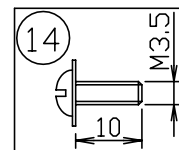

080121

040531

yamagiwa

4-5x10取付用穴
 (A) 丸型・角型・埋込シーリングの場合
 (付属のアンカーボルト取付用板は取り外してください。)

(B) ボルト又はボックスを使用する場合

注記) 1.引掛シーリングボディは同梱されておりません。
 2.ガラスセードは手作りの為、多少質量・寸法が異なります。

△ 安全上のご注意

- 一般屋内用器具です。屋外や、水気、湿気のある所には取付け出来ません。絶縁不良による感電・火災の原因となることがあります。
- 天井面取付専用器具です。傾斜天井には取付けないでください。落下のおそれがあります。

15	取付ネジ B	SWRH	4	クロメート処理	7	チェーン	SB	1式	クロームメッキ		
14	取付ネジ A	SWRH	2	クロメート処理	6	コード	テトロン	1	白色	器具	
13	飾りナット	BsC	1	クロームメッキ	5	落下防止ワイヤー	SUS	1	φ1.0	タイプ	
12	ホルダー	ガラス	6	黒	4	引掛シーリングキャップ	ユリア	1	125V,6A,松下製		
11	ソケットカバー	BsT	6	クロームメッキ	3	ローレットナット	BsBM	2	M4,クロームメッキ	適合	E17 シャンデリアランプクリア
10	ソケット	磁器	6	E17,250V,1A	2	フランジ	SPC	1	クロームメッキ	ランプ	40 WX6
9	化粧グローブ	ガラス	1	黒	1	取付板	SPG	1	生地	色種	黒
8	アーム	ガラス	6	クリア						カタログ	
					品番	品名	材質	数量	摘要	番号	C2113B
										型番	T6CB-01Z1-6B
第三角法	作図	glex	単位	mm	尺度	質量	6.0 kg				