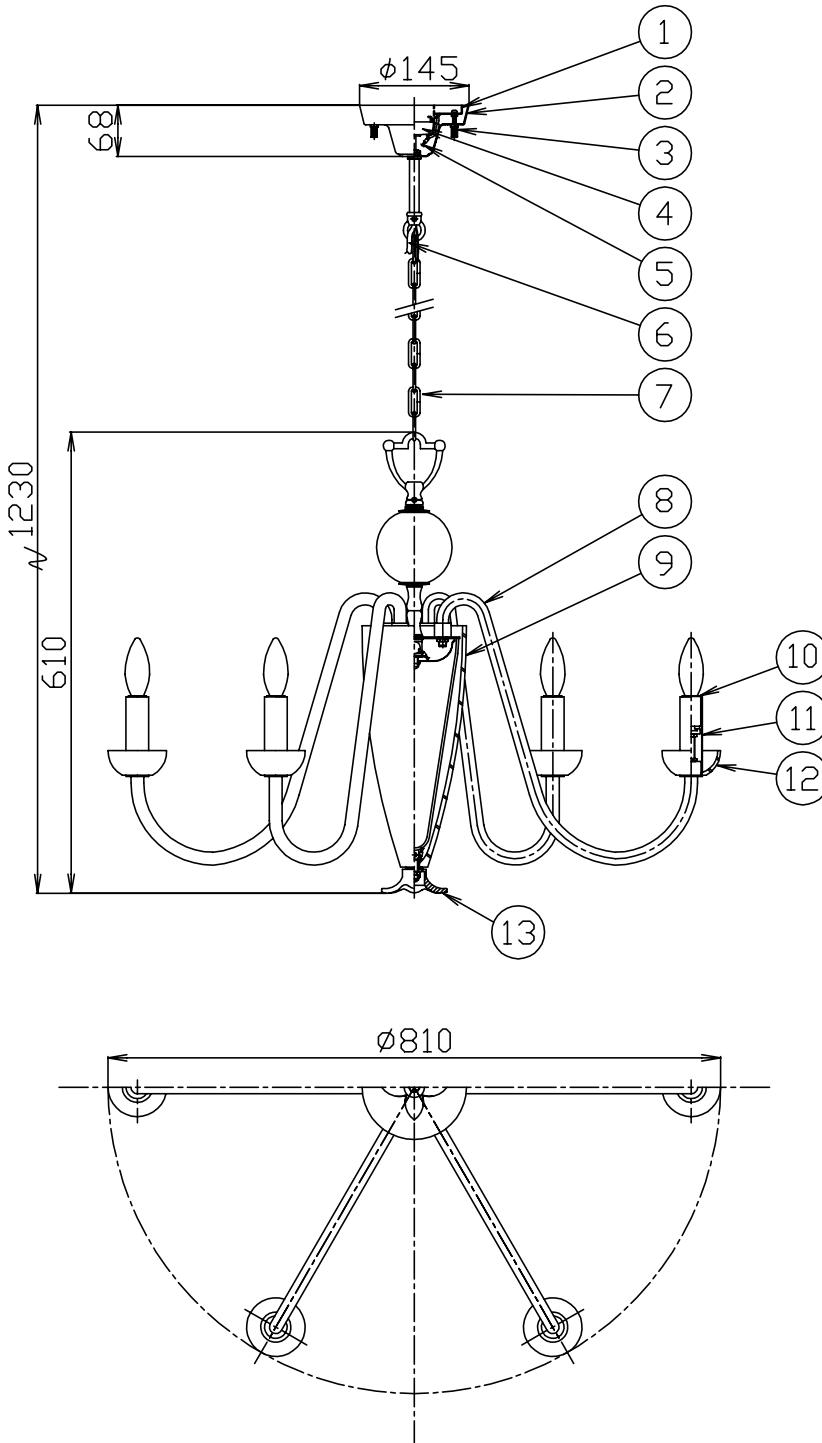

080121

040531

yamagiwa

4-5x10取付用穴
 (A) 丸型・角型・埋込シーリングの場合
 (付属のアンカーボルト取付用板は取り外してください。)

(B) ボルト又はボックスを使用する場合

注記) 1.引掛シーリングボディは同梱されておりません。
 2.ガラスセードは手作りの為、多少質量・寸法が異なります。

△ 安全上のご注意

- 一般屋内用器具です。屋外や、水気、湿気のある所には取付け出来ません。絶縁不良による感電・火災の原因となることがあります。
- 天井面取付専用器具です。傾斜天井には取付けないでください。落下のおそれがあります。

15	取付ネジ B	SWRH	4	クロメート処理	7	チェーン	SB	1式	クロームメッキ		
14	取付ネジ A	SWRH	2	クロメート処理	6	コード	テトロン	1	白色	器具	
13	飾りナット	BsC	1	クロームメッキ	5	落下防止ワイヤー	SUS	1	φ1.0	タイプ	
12	ホルダー	ガラス	6	黒	4	引掛シーリングキャップ	ユリア	1	125V,6A,松下製		
11	ソケットカバー	BsT	6	クロームメッキ	3	ローレットナット	BsBM	2	M4,クロームメッキ	適合	E17 シャンデリアランプクリア
10	ソケット	磁器	6	E17,250V,1A	2	フランジ	SPC	1	クロームメッキ	ランプ	40 WX6
9	化粧グローブ	ガラス	1	黒	1	取付板	SPG	1	生地	色種	黒
8	アーム	ガラス	6	クリア						カタログ	
					品番	品名	材質	数量	摘要	番号	C2113B
										型番	T6CB-01Z1-6B
第三角法	作図	glex	単位	mm	尺度	質量	6.0 kg				