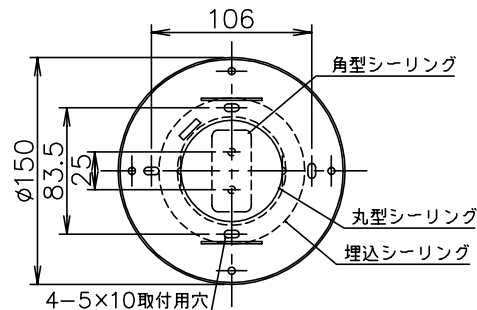

010421

(A) 丸型・角型・埋込シーリングの場合  
(付属のアンカーボルト取付用板は取り外してください。)

(B) ボルト又はボックスを使用する場合

注記) 1. 引掛シーリングボディは同梱されておりません。  
2. ガラスグローブは手作りの為、多少質量・寸法が異なります。

△ 安全上のご注意

- 一般屋内用器具です。屋外や、水気、湿気のある所には取付け出来ません。絶縁不良による感電・火災の原因となることがあります。
- 天井面取付専用器具です。傾斜天井には取付けないでください。落下のおそれがあります。

|    |            |      |   |               |
|----|------------|------|---|---------------|
| 14 | 取付ネジ B     | SWRH | 4 | クロメート処理       |
| 13 | 取付ネジ A     | SWRH | 2 | クロメート処理       |
| 12 | 化粧カバー      | 磁器   | 1 | 白色 模様入り       |
| 11 | ギボシ        | BsBM | 1 | M10, 金色メッキ    |
| 10 | グローブ       | ガラス  | 6 | フロスト          |
| 9  | ネジ付ソケット    | 磁器   | 6 | E26, 300V, 6A |
| 8  | 締付リング      | SPC  | 6 | ニッケルメッキ       |
| 7  | ボベツチャ      | 磁器   | 6 | 白色            |
| 6  | アーム        | ST   | 6 | 金色メッキ         |
| 5  | フランジアクセサリー | 磁器   | 1 | 白色 模様入り       |
| 4  | ローレットナット   | BsBM | 2 | M4, 金色メッキ     |
| 3  | フランジ       | SPC  | 1 | 金色メッキ         |
| 2  | 取付板        | SPG  | 1 | 生地            |
| 1  | 引掛シーリングキャブ | ユリア  | 1 | 250V, 6A, 松下製 |

| 品番   | 品名 | 材質  | 数量 | 摘要     |
|------|----|-----|----|--------|
| 第三角法 | 作図 | y i | 単位 | mm     |
|      |    |     | 尺度 | 質量     |
|      |    |     |    | 7.4 kg |

※本品の規格および外観は改良のため予告なしに変更する事がありますので、あらかじめご了承ください。