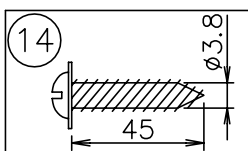

010421

(A) 丸型・角型・埋込シーリングの場合  
(付属のアンカーボルト取付用板は取り外してください。)

(B) ボルト又はボックスを使用する場合

注記) 1. 引掛シーリングボディは同梱されておりません。  
2. ガラスグローブは手作りの為、多少質量・寸法が異なります。

△ 安全上のご注意

- 一般屋内用器具です。屋外や、水気、湿気のある所には取付け出来ません。絶縁不良による感電・火災の原因となることがあります。
- 天井面取付専用器具です。傾斜天井には取付けないでください。落下のおそれがあります。

|    |            |      |   |               |
|----|------------|------|---|---------------|
| 14 | 取付ネジ B     | SWRH | 4 | クロメート処理       |
| 13 | 取付ネジ A     | SWRH | 2 | クロメート処理       |
| 12 | 化粧カバー      | 磁器   | 1 | 白色 模様入り       |
| 11 | ギボシ        | BsBM | 1 | M10, 金色メッキ    |
| 10 | グローブ       | ガラス  | 6 | フロスト          |
| 9  | ネジ付ソケット    | 磁器   | 6 | E26, 300V, 6A |
| 8  | 締付リング      | SPC  | 6 | ニッケルメッキ       |
| 7  | ボベツチャ      | 磁器   | 6 | 白色            |
| 6  | アーム        | ST   | 6 | 金色メッキ         |
| 5  | フランジアクセサリー | 磁器   | 1 | 白色 模様入り       |
| 4  | ローレットナット   | BsBM | 2 | M4, 金色メッキ     |
| 3  | フランジ       | SPC  | 1 | 金色メッキ         |
| 2  | 取付板        | SPG  | 1 | 生地            |
| 1  | 引掛シーリングキャブ | ユリア  | 1 | 250V, 6A, 松下製 |

| 品番   | 品名 | 材質  | 数量 | 摘要     |
|------|----|-----|----|--------|
| 第三角法 | 作図 | y i | 単位 | mm     |
|      |    |     | 尺度 | 質量     |
|      |    |     |    | 7.4 kg |

※本品の規格および外観は改良のため予告なしに変更する事がありますので、あらかじめご了承ください。