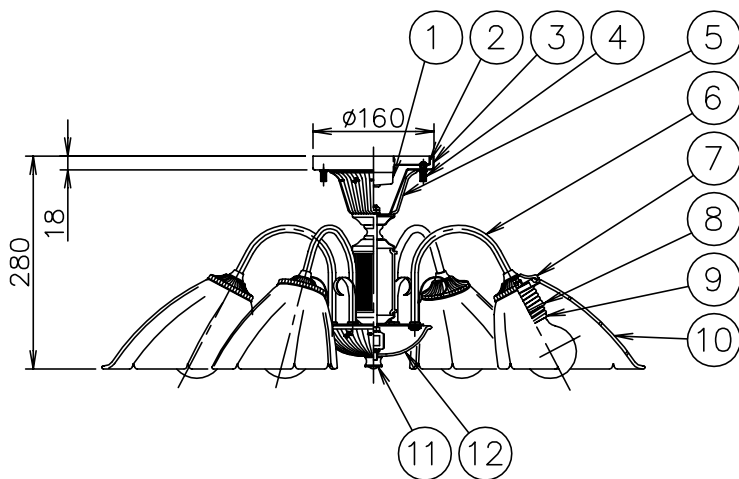

010421

(A) 丸型・角型・埋込シーリングの場合  
(付属のアンカーボルト取付用板は取り外してください。)

(B) ボルト又はボックスを使用する場合

注記) 1. 引掛シーリングボディは同梱されておりません。  
2. ガラスグローブは手作りの為、多少質量・寸法が異なります。

△ 安全上のご注意

- 一般屋内用器具です。屋外や、水気、湿気のある所には取付け出来ません。絶縁不良による感電・火災の原因となることがあります。
- 天井面取付専用器具です。傾斜天井には取付けないでください。落下のおそれがあります。

|    |            |      |   |               |
|----|------------|------|---|---------------|
| 14 | 取付ネジ B     | SWRH | 4 | クロメート処理       |
| 13 | 取付ネジ A     | SWRH | 2 | クロメート処理       |
| 12 | 化粧カバー      | 磁器   | 1 | 白色 模様入り       |
| 11 | ギボシ        | BsBM | 1 | M10, 金色メッキ    |
| 10 | グローブ       | ガラス  | 6 | フロスト          |
| 9  | ネジ付ソケット    | 磁器   | 6 | E26, 300V, 6A |
| 8  | 締付リング      | SPC  | 6 | ニッケルメッキ       |
| 7  | ボベツチャ      | 磁器   | 6 | 白色            |
| 6  | アーム        | ST   | 6 | 金色メッキ         |
| 5  | フランジアクセサリー | 磁器   | 1 | 白色 模様入り       |
| 4  | ローレットナット   | BsBM | 2 | M4, 金色メッキ     |
| 3  | フランジ       | SPC  | 1 | 金色メッキ         |
| 2  | 取付板        | SPG  | 1 | 生地            |
| 1  | 引掛シーリングキャブ | ユリア  | 1 | 250V, 6A, 松下製 |

|        |                               |
|--------|-------------------------------|
| 器具タイプ  | 取付簡易型                         |
| 適合ランプ  | E26 ホワイトボールランプ 70mm<br>60 WX6 |
| 色種     |                               |
| カタログ番号 | C1644                         |
| 型番     | 20CF-10B9-60                  |

| 品番   | 品名 | 材質  | 数量 | 摘要     |
|------|----|-----|----|--------|
| 第三角法 | 作図 | y i | 単位 | mm     |
|      |    |     | 尺度 | 質量     |
|      |    |     |    | 7.4 kg |

※本品の規格および外観は改良のため予告なしに変更する事がありますので、あらかじめご了承ください。