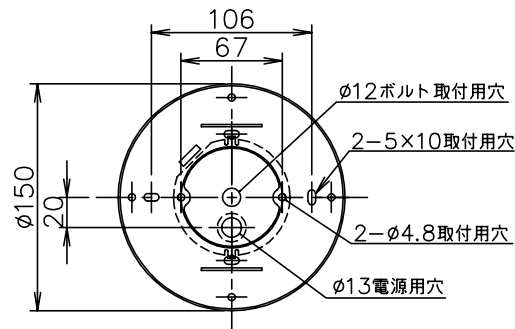

010421

(A) 丸型・角型・埋込シーリングの場合  
(付属のアンカーボルト取付用板は取り外してください。)

(B) ボルト又はボックスを使用する場合

注記) 1. 引掛シーリングボディは同梱されておりません。  
2. ガラスグローブは手作りの為、多少質量・寸法が異なります。

△ 安全上のご注意

- 一般屋内用器具です。屋外や、水気、湿気のある所には取付け出来ません。絶縁不良による感電・火災の原因となることがあります。
- 天井面取付専用器具です。傾斜天井には取付けないでください。落下のおそれがあります。

|    |            |      |   |               |
|----|------------|------|---|---------------|
| 14 | 取付ネジ B     | SWRH | 4 | クロメート処理       |
| 13 | 取付ネジ A     | SWRH | 2 | クロメート処理       |
| 12 | 化粧カバー      | 磁器   | 1 | 白色 模様入り       |
| 11 | ギボシ        | BsBM | 1 | M10, 金色メッキ    |
| 10 | グローブ       | ガラス  | 6 | フロスト          |
| 9  | ネジ付ソケット    | 磁器   | 6 | E26, 300V, 6A |
| 8  | 締付リング      | SPC  | 6 | ニッケルメッキ       |
| 7  | ボベツチャ      | 磁器   | 6 | 白色            |
| 6  | アーム        | ST   | 6 | 金色メッキ         |
| 5  | フランジアクセサリー | 磁器   | 1 | 白色 模様入り       |
| 4  | ローレットナット   | BsBM | 2 | M4, 金色メッキ     |
| 3  | フランジ       | SPC  | 1 | 金色メッキ         |
| 2  | 取付板        | SPG  | 1 | 生地            |
| 1  | 引掛シーリングキャブ | ユリア  | 1 | 250V, 6A, 松下製 |

| 品番   | 品名 | 材質  | 数量 | 摘要     |
|------|----|-----|----|--------|
| 第三角法 | 作図 | y i | 単位 | mm     |
|      |    |     | 尺度 | 質量     |
|      |    |     |    | 7.4 kg |

※本品の規格および外観は改良のため予告なしに変更する事がありますので、あらかじめご了承ください。