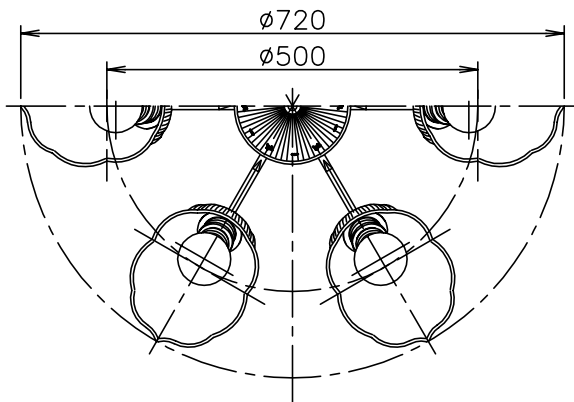

010421

(A) 丸型・角型・埋込シーリングの場合  
(付属のアンカーボルト取付用板は取り外してください。)

(B) ボルト又はボックスを使用する場合

注記) 1. 引掛シーリングボディは同梱されておりません。  
2. ガラスグローブは手作りの為、多少質量・寸法が異なります。

△ 安全上のご注意

- 一般屋内用器具です。屋外や、水気、湿気のある所には取付け出来ません。絶縁不良による感電・火災の原因となることがあります。
- 天井面取付専用器具です。傾斜天井には取付けないでください。落下のおそれがあります。

|    |            |      |   |               |
|----|------------|------|---|---------------|
| 14 | 取付ネジ B     | SWRH | 4 | クロメート処理       |
| 13 | 取付ネジ A     | SWRH | 2 | クロメート処理       |
| 12 | 化粧カバー      | 磁器   | 1 | 白色 模様入り       |
| 11 | ギボシ        | BsBM | 1 | M10, 金色メッキ    |
| 10 | グローブ       | ガラス  | 6 | フロスト          |
| 9  | ネジ付ソケット    | 磁器   | 6 | E26, 300V, 6A |
| 8  | 締付リング      | SPC  | 6 | ニッケルメッキ       |
| 7  | ボベツチャ      | 磁器   | 6 | 白色            |
| 6  | アーム        | ST   | 6 | 金色メッキ         |
| 5  | フランジアクセサリー | 磁器   | 1 | 白色 模様入り       |
| 4  | ローレットナット   | BsBM | 2 | M4, 金色メッキ     |
| 3  | フランジ       | SPC  | 1 | 金色メッキ         |
| 2  | 取付板        | SPG  | 1 | 生地            |
| 1  | 引掛シーリングキャブ | ユリア  | 1 | 250V, 6A, 松下製 |

|        |                               |
|--------|-------------------------------|
| 器具タイプ  | 取付簡易型                         |
| 適合ランプ  | E26 ホワイトボールランプ 70mm<br>60 WX6 |
| 色種     |                               |
| カタログ番号 | C1644                         |
| 型番     | 20CF-10B9-60                  |

| 品番   | 品名 | 材質  | 数量 | 摘要     |
|------|----|-----|----|--------|
| 第三角法 | 作図 | y i | 単位 | mm     |
|      |    |     | 尺度 | 質量     |
|      |    |     |    | 7.4 kg |

※本品の規格および外観は改良のため予告なしに変更する事がありますので、あらかじめご了承ください。