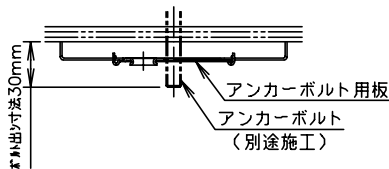

010421

(A) 丸型・角型・埋込シーリングの場合  
(付属のアンカーボルト取付用板は取り外してください。)

(B) ボルト又はボックスを使用する場合

注記) 1. 引掛シーリングボディは同梱されておりません。  
2. ガラスグローブは手作りの為、多少質量・寸法が異なります。

△ 安全上のご注意

- 一般屋内用器具です。屋外や、水気、湿気のある所には取付け出来ません。絶縁不良による感電・火災の原因となることがあります。
- 天井面取付専用器具です。傾斜天井には取付けないでください。落下のおそれがあります。

|    |            |      |   |               |
|----|------------|------|---|---------------|
| 14 | 取付ネジ B     | SWRH | 4 | クロメート処理       |
| 13 | 取付ネジ A     | SWRH | 2 | クロメート処理       |
| 12 | 化粧カバー      | 磁器   | 1 | 白色 模様入り       |
| 11 | ギボシ        | BsBM | 1 | M10, 金色メッキ    |
| 10 | グローブ       | ガラス  | 6 | フロスト          |
| 9  | ネジ付ソケット    | 磁器   | 6 | E26, 300V, 6A |
| 8  | 締付リング      | SPC  | 6 | ニッケルメッキ       |
| 7  | ボベツチャ      | 磁器   | 6 | 白色            |
| 6  | アーム        | ST   | 6 | 金色メッキ         |
| 5  | フランジアクセサリー | 磁器   | 1 | 白色 模様入り       |
| 4  | ローレットナット   | BsBM | 2 | M4, 金色メッキ     |
| 3  | フランジ       | SPC  | 1 | 金色メッキ         |
| 2  | 取付板        | SPG  | 1 | 生地            |
| 1  | 引掛シーリングキャブ | ユリア  | 1 | 250V, 6A, 松下製 |

| 品番   | 品名 | 材質  | 数量 | 摘要     |
|------|----|-----|----|--------|
| 第三角法 | 作図 | y i | 単位 | mm     |
|      |    |     | 尺度 | 質量     |
|      |    |     |    | 7.4 kg |

※本品の規格および外観は改良のため予告なしに変更する事がありますので、あらかじめご了承ください。