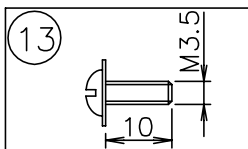

010421

(A) 丸型・角型・埋込シーリングの場合  
(付属のアンカーボルト取付用板は取り外してください。)

(B) ボルト又はボックスを使用する場合

注記) 1. 引掛シーリングボディは同梱されておりません。  
2. ガラスグローブは手作りの為、多少質量・寸法が異なります。

△ 安全上のご注意

- 一般屋内用器具です。屋外や、水気、湿気のある所には取付け出来ません。絶縁不良による感電・火災の原因となることがあります。
- 天井面取付専用器具です。傾斜天井には取付けないでください。落下のおそれがあります。

|    |            |      |   |               |
|----|------------|------|---|---------------|
| 14 | 取付ネジ B     | SWRH | 4 | クロメート処理       |
| 13 | 取付ネジ A     | SWRH | 2 | クロメート処理       |
| 12 | 化粧カバー      | 磁器   | 1 | 白色 模様入り       |
| 11 | ギボシ        | BsBM | 1 | M10, 金色メッキ    |
| 10 | グローブ       | ガラス  | 6 | フロスト          |
| 9  | ネジ付ソケット    | 磁器   | 6 | E26, 300V, 6A |
| 8  | 締付リング      | SPC  | 6 | ニッケルメッキ       |
| 7  | ボベツチャ      | 磁器   | 6 | 白色            |
| 6  | アーム        | ST   | 6 | 金色メッキ         |
| 5  | フランジアクセサリー | 磁器   | 1 | 白色 模様入り       |
| 4  | ローレットナット   | BsBM | 2 | M4, 金色メッキ     |
| 3  | フランジ       | SPC  | 1 | 金色メッキ         |
| 2  | 取付板        | SPG  | 1 | 生地            |
| 1  | 引掛シーリングキャブ | ユリア  | 1 | 250V, 6A, 松下製 |

| 品番   | 品名 | 材質  | 数量 | 摘要     |
|------|----|-----|----|--------|
| 第三角法 | 作図 | y i | 単位 | mm     |
|      |    |     | 尺度 | 質量     |
|      |    |     |    | 7.4 kg |

※本品の規格および外観は改良のため予告なしに変更する事がありますので、あらかじめご了承ください。