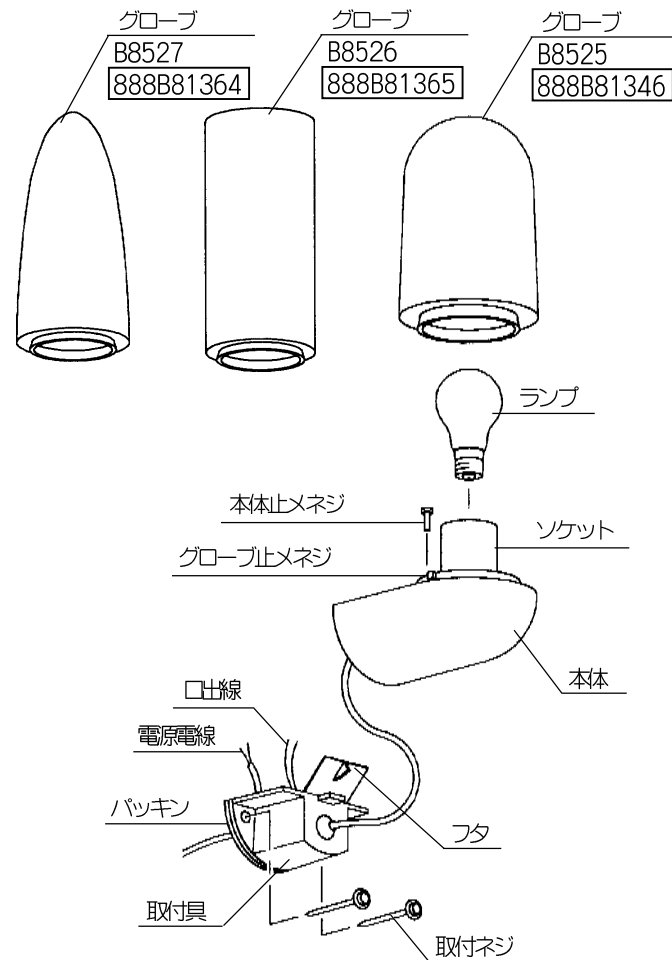

部品名称

取付方法

・この器具は壁面専用器具ですので壁面以外の取り付けはできません。間違った取り付けをしますと故障や事故の原因となります。

1. 取り付けの際は、器具に表示してある「取付方向注意シール」の通り正しい方向で取り付けください。間違った方向で取り付けますと故障や事故の原因となります。
2. 凹凸のない平たんな場所に取り付けてください。また本体裏面から水のかかるような取り付けはお避けください。
・取付面の凹凸が大きい場合、防水用シール材で埋め、平らに仕上げしてからパッキンを取り付けてください。
・また、取付面が平らにならない場合は、パッキンを被うように防水用シール材で防水してください
3. 取付具を付属の取付ネジで補強材のある位置に確実に固定してください。
4. 取付具のフタを開け、電源電線と口出線を結線してください。結線部の絶縁処理は確実に行ってください。結線後、フタを閉じてください。
5. 本体を取付具にセットし、本体止メネジで確実に固定してください。
6. ランプをソケットにねじ込みます。器具に表示されている種類およびワット数以下のものをご使用ください。
7. グローブを本体にセットし、グローブ止メネジで確実に取り付けください。
※グローブ止メネジを締め付ける際は締め過ぎにご注意ください。グローブ破損の原因となります。
・電動工具等での締め付けはしないでください。

部品を購入の際は □ 内の部品番号でお問い合わせください。

■ 取付ピッチ

施工時の注意

- ・器具は壁面・クロス貼りなどの接着剤が十分乾燥してから取り付けください。メッキ・塗装などの変色やサビのもとになります。
- ・温度の高くなる場所にはご使用にならないでください。

定格表

カタログ番号	色	型番	使用電圧	消費電力	適合ランプ	質量
B8525	K N W	B8BF-18J1-1	100V	40W	E26 普通ランプシリカ 40W×1	1.0kg
B8526	N W	B8BF-21J7-1	100V	60W	E26 普通ランプシリカ 60W×1	1.0kg
B8527	N W	B8BF-22J4-1	100V	60W	E26 普通ランプシリカ 60W×1	0.8kg