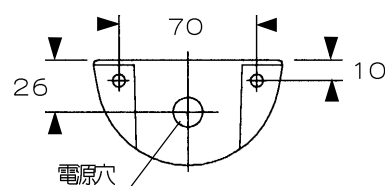

■ 取付ピッチ

施工時の注意

- ・器具は壁面・クロス貼りなどの接着剤が十分乾燥してから取り付けください。メッキ・塗装などの変色やサビのもとになります。
- ・温度の高くなる場所にはご使用にならないでください。

定格表

カタログ番号	色	型番	使用電圧	消費電力	適合ランプ	質量
B8525	K N W	B8BF-18J1-1	100V	40W	E26 普通ランプシリカ 40W×1	1.0kg
B8526	N W	B8BF-21J7-1	100V	60W	E26 普通ランプシリカ 60W×1	1.0kg
B8527	N W	B8BF-22J4-1	100V	60W	E26 普通ランプシリカ 60W×1	0.8kg

本品の規格および外観は改良のために予告なしに変更することがありますので、ご了承ください。

0405D

取扱説明書

お客様へ このたびは、ヤマギワの照明器具をお買い上げくださり誠にありがとうございます。ご使用前によくお読みのうえ、正しくお使いください。必ず保管してください。

目次

- 1ページ：照明器具取付（施工）についての安全上のご注意
- 2ページ：照明器具ご使用についての安全上のご注意
- 3ページ：シリーズの紹介、アフターサービスのお問い合わせ
- 4ページ：取付方法、部品名称、定格表等

ご不明な点がありましたら販売店にご相談ください。

保管用

照明器具（施工）についての安全上のご注意

警告

- ! 火災のおそれがあります
  ◇電源接続の際は、取扱説明書の取付方法にしたがって確実に行ってください。
  ◇電源配線は、ランプ表面にふれないように取付けてください。
- 落下によるけがのおそれがあります
  ◇取付けは、取扱説明書の取付方法にしたがって確実に行ってください。
  ◇器具の取付けは、取付ける壁の強度を確認し、質量に耐える所に確実に行ってください。強度が不足している場合は、補強工事をしてから取付けてください。
- 感電のおそれがあります
  ◇工事が完了するまでは、必ず電源を切っておいてください。
  ◇ランプの取付けの際には、必ず電源を切ってください。
- 火災のおそれがあります
  ◇器具に表示されている以外のランプを取付けないでください。
- 落下によるけがのおそれがあります
  ◇取付け部のまわりに極端な突出部のある壁に、器具を取付けないでください。

注意

- ◇電気工事は電気工事店（有資格者）におまかせください。一般の方の工事は、法律で禁止されています。
- ◇器具取付けの際に、壁の化粧板が厚くて同径のネジでは十分締め付けられない場合には、同じ径の長いネジをご使用ください。器具落下によるけがの原因となることがあります。
- ◇器具取付けの際に、壁紙・クロス貼り等の接着剤等が十分乾燥してから器具を取付けてください。メッキや塗装等の変色や、さびの原因となります。
- ◇この器具は屋内使用器具ですので屋外では使用しないでください。感電・火災の原因となります。
- ◇器具に表示された定格電圧以外の電圧で使用しないでください。定格電圧を超えた電圧でご使用になりますと火災の原因となります。
- ◇取付けた器具を無理に回転させたり、引っ張ったり、振動や衝撃を加えたりしないでください。器具落下によるけがの原因となることがあります。
- ◇グローブ及びランプの着脱は両手で静かに扱い、取付けは確実に行ってください。落下によるけがの原因となります。
- ◇振動や衝撃のあるところでは使用しないでください。不点灯、ランプ短寿命、落下の原因となることがあります。

お願い

電気工事店様へ
工事が終わりましたら、この取扱説明書を、必ずお客様へお渡しください。