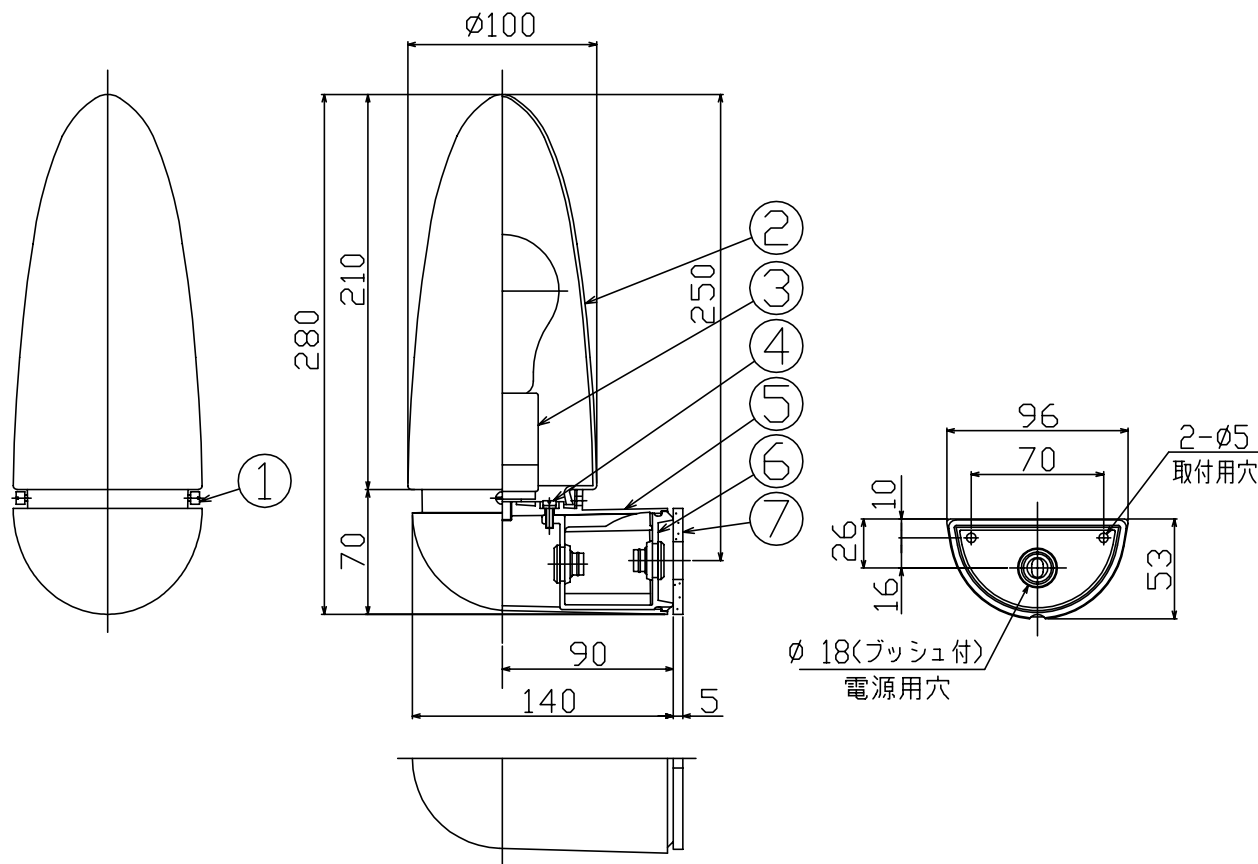

040521

020820

色種欄

品番	⑤
B8527N	クロームメッキ
B8527W	白色

同梱品

・取付ネジ: Ø4.1×45/2ヶ

△ 安全上のご注意

- 防湿形器具です、屋外には取付け出来ません。感電・火災の原因となることがあります。
- 指定方向以外取付禁止。落下・感電・火災のおそれがあります。

7	パッキン	EPゴム	1	黒色	器具タイプ	・取付方向: 壁付使用、(上記以外の取付は不可。) ・防湿形		
6	結線ボックス	樹脂	1	白色				
5	本体	樹脂	1	色種欄参照	適合ランプ	E26 普通ランプ シリカ 60W×1		
4	本体止メネジ	SUS-B	1	M4				
3	ソケット	磁器	1	E26 300V 6A				
2	グローブ	ガラス	1	乳白色	色種			
1	グローブ止メネジ	樹脂	2	M4 乳白色				
品番	品名	材質	数量	摘要	カタログ番号	B8527 ^N _W	型番	B8BF-22J4-1 ^N _W
第三角法	作図	yi	単位	mm	尺度	質量	0.8 kg	