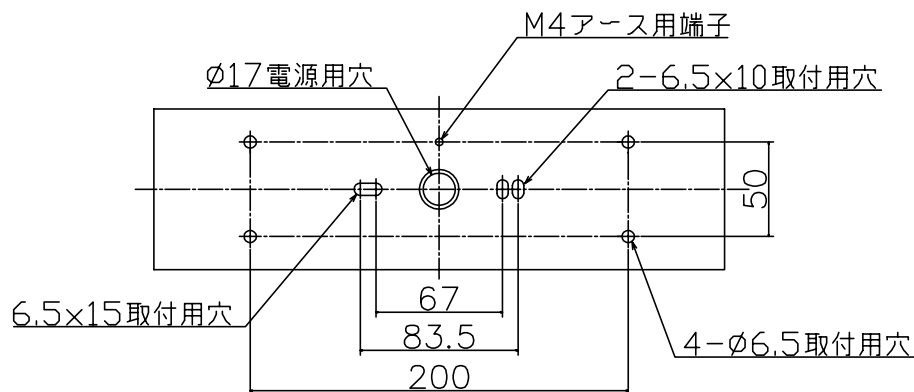

010421 040319

同梱品

・取付ネジ: φ4X38/4ヶ

△ 安全上のご注意

- 防湿形器具です。屋外には取付け出来ません。絶縁不良による感電・火災の原因となることがあります。
- 壁面取付専用器具です。天井面には取付けないでください。落下のおそれがあります。

7	端板	ADC	2	白色アクリル塗装	器具	タイプ・防湿形
6	グローブ	ガラス	1	乳白色消し加工		
5	ソケット	磁器	2	E17 300V 3A	適合	E17 S35 ミニクリプトンランプホワイト 25WX2
4	パッキン	EPゴム	1	黒色 t5.0	ランプ	
3	本体	AS	1	白色アクリル塗装		
2	端子台	磁器	1	300V 20A		
1	化粧ネジ	SUS	1	M4 白色アクリル塗装	色種	
品番	品名	材質	数量	摘要	カタログ	B8501
第三角法	作図	yi	単位	mm	尺度	質量
						1.1
						kg
					番号	B8BF-01J4-20