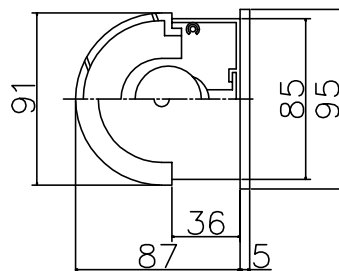

010421 040319

同梱品

・取付ネジ: φ4X38/4ヶ

△ 安全上のご注意

- 防湿形器具です。屋外には取付け出来ません。絶縁不良による感電・火災の原因となることがあります。
- 壁面取付専用器具です。天井面には取付けないでください。落下のおそれがあります。

7	端板	ADC	2	白色アクリル塗装	器具	タイプ・防湿形
6	グローブ	ガラス	1	乳白色消し加工		
5	ソケット	磁器	2	E17 300V 3A	適合	E17 S35 ミニクリプトンランプホワイト 25WX2
4	パッキン	EPゴム	1	黒色 t5.0	ランプ	
3	本体	AS	1	白色アクリル塗装		
2	端子台	磁器	1	300V 20A		
1	化粧ネジ	SUS	1	M4 白色アクリル塗装	色種	
品番	品名	材質	数量	摘要	カタログ	B8501
第三角法	作図	yi	単位	mm	尺度	質量
						1.1
						kg
					番号	B8BF-01J4-20