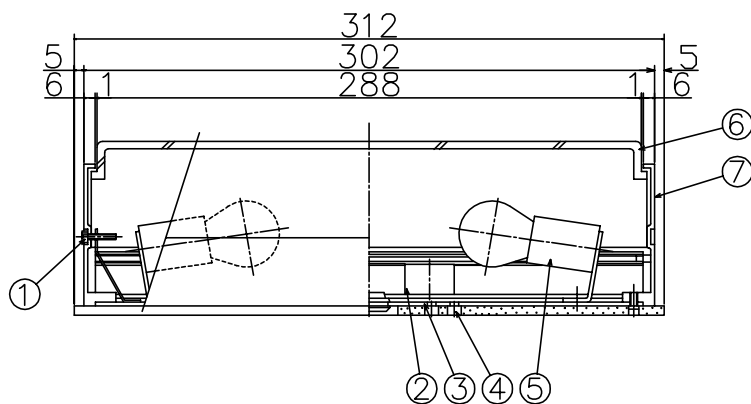

010421 040319

同梱品

・取付ネジ: φ4X38/4ヶ

△ 安全上のご注意

- 防湿形器具です。屋外には取付け出来ません。絶縁不良による感電・火災の原因となることがあります。
- 壁面取付専用器具です。天井面には取付けないでください。落下のおそれがあります。

7	端板	ADC	2	白色アクリル塗装	器具	タイプ・防湿形
6	グローブ	ガラス	1	乳白色消し加工		
5	ソケット	磁器	2	E17 300V 3A	適合	E17 S35 ミニクリプトンランプホワイト 25WX2
4	パッキン	EPゴム	1	黒色 t5.0	ランプ	
3	本体	AS	1	白色アクリル塗装		
2	端子台	磁器	1	300V 20A		
1	化粧ネジ	SUS	1	M4 白色アクリル塗装	色種	
品番	品名	材質	数量	摘要	カタログ	B8501
第三角法	作図	yi	単位	mm	尺度	質量
						1.1
						kg
					番号	B8BF-01J4-20